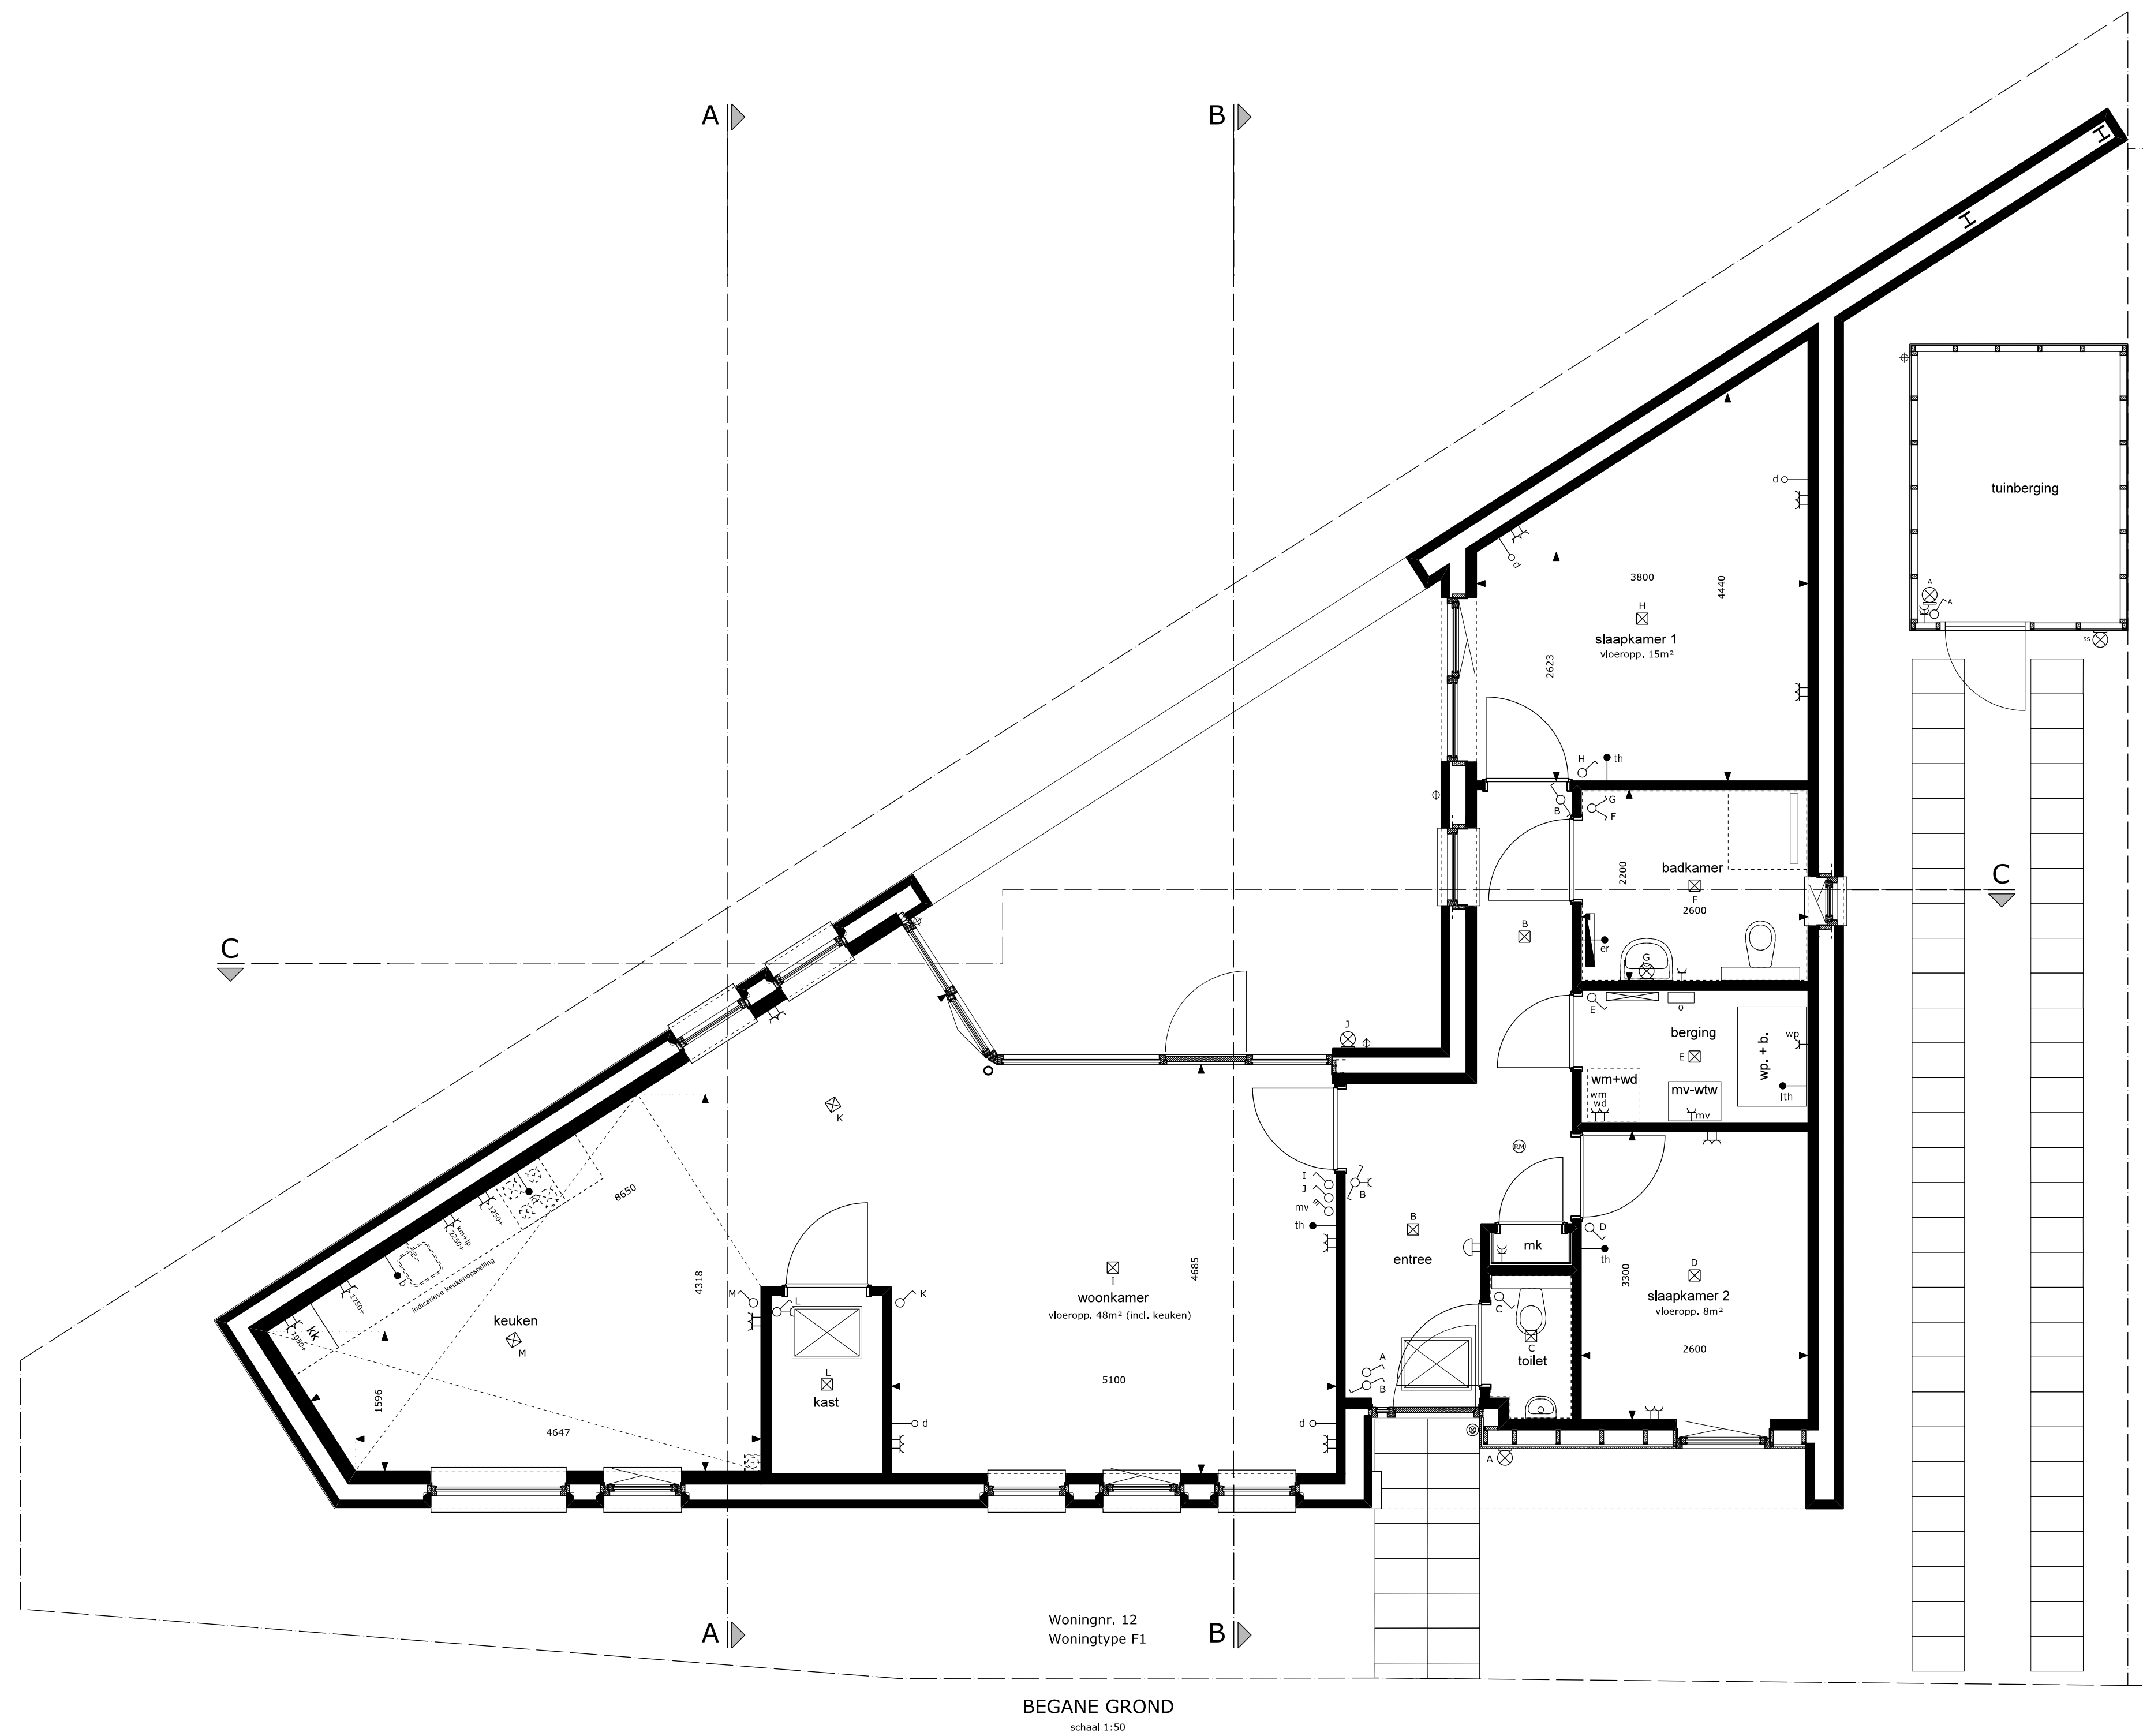

Bouwkundig Renvoor;

- schakelaar enkel
- schakelaar dubbel
- wisselschakelaar
- standerschakelaar mechanische ventilatie
- plafondlichtpunt
- wandlichtpunt
- gaard wandcontactdoos enkel
- gaard wandcontactdoos dubbel opbouw
- gaard wandcontactdoos dubbel inbouw
- schel
- deurmat
- rookmelder
- aansluitpunt omvormer t.b.v. zonnepanelen
- aansluitpunt data / telefoon / televisie (boom)
- aansluitpunt kooktoestel (bedraad)
- aansluitpunt boiler (bedraad)
- aansluitpunt thermostat
- aansluitpunt thermostat CV
- aansluitpunt elektrische radiator
- radiator (niet elektr.)
- aansluitpunt warmtepomp
- aansluitpunt wasmachine
- aansluitpunt droger
- aansluitpunt mechanische ventilatie unit
- verdeler vloerverwarming
- opstelplaats warmtepomp + boiler
- opstelplaats kookkast
- aansluitpunt keukenmeubel + lichtpunt

Gevelaanzichten, plattegronden en doorsnede

Woningtype:
F1

EINDHOVENSEDIJK

Project : OIRSCHOT, 14 KOOPWONINGEN
Bouwnummers : 12
Schaal : zie tekening
Datum : 01-04-2022
Tekeningnummer : VK-06