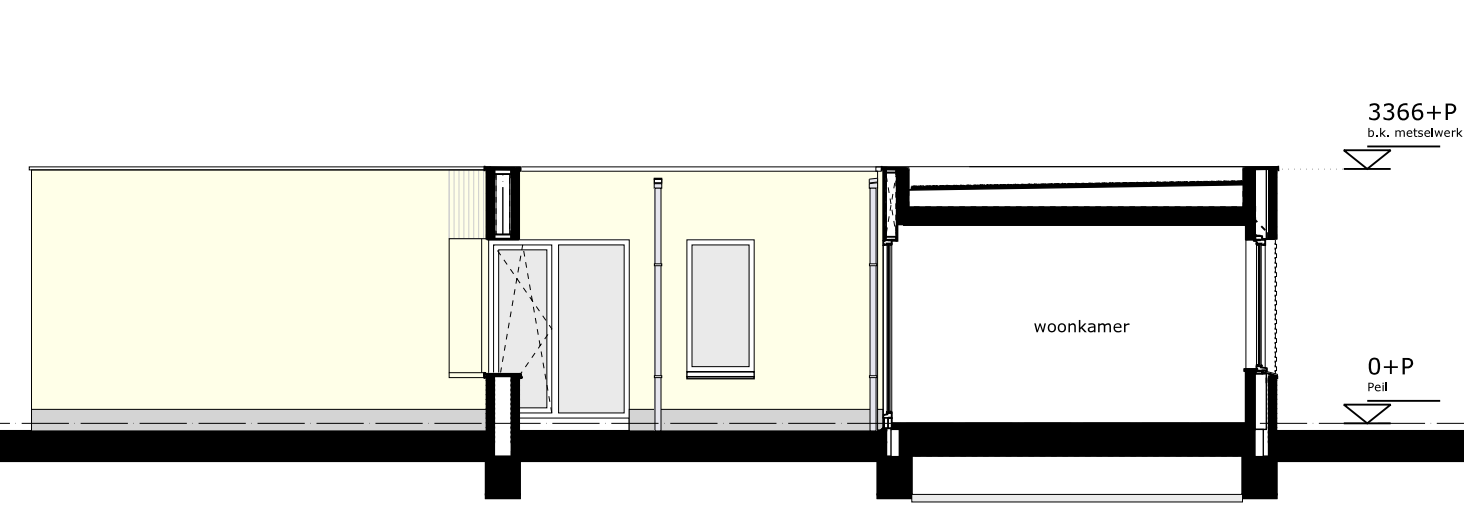

Bouwkundig Renvoor;

- schakelaar enkel
- schakelaar dubbel
- wisselschakelaar
- standerschakelaar mechanische ventilatie
- plafondlichtpunt
- wandlichtpunt
- gaard wandcontactdoos enkel
- gaard wandcontactdoos dubbel opbouw
- gaard wandcontactdoos dubbel inbouw
- schel
- deurmat
- rookmelder
- aansluitpunt omvormer t.b.v. zonnepanelen
- aansluitpunt data / telefoon / televisie (boom)
- aansluitpunt kooktoestel (bedraad)
- aansluitpunt boiler (bedraad)
- aansluitpunt thermostat
- aansluitpunt thermostat CV
- aansluitpunt elektrische radiator
- radiator (niet elektr.)
- aansluitpunt warmtepomp
- aansluitpunt wasmachine
- aansluitpunt droger
- aansluitpunt mechanische ventilatie unit
- verdeler vloerverwarming
- opstelplaats warmtepomp + boiler
- opstelplaats kookkast
- aansluitpunt keukenmeubel + lichtpunt

Gevelaanzichten, plattegronden en doorsnede

Woningtype:
F1

EINDHOVENSEDIJK

Project : OIRSCHOT, 14 KOOPWONINGEN
Bouwnummers : 12
Schaal : zie tekening
Datum : 01-04-2022
Tekeningnummer : VK-06