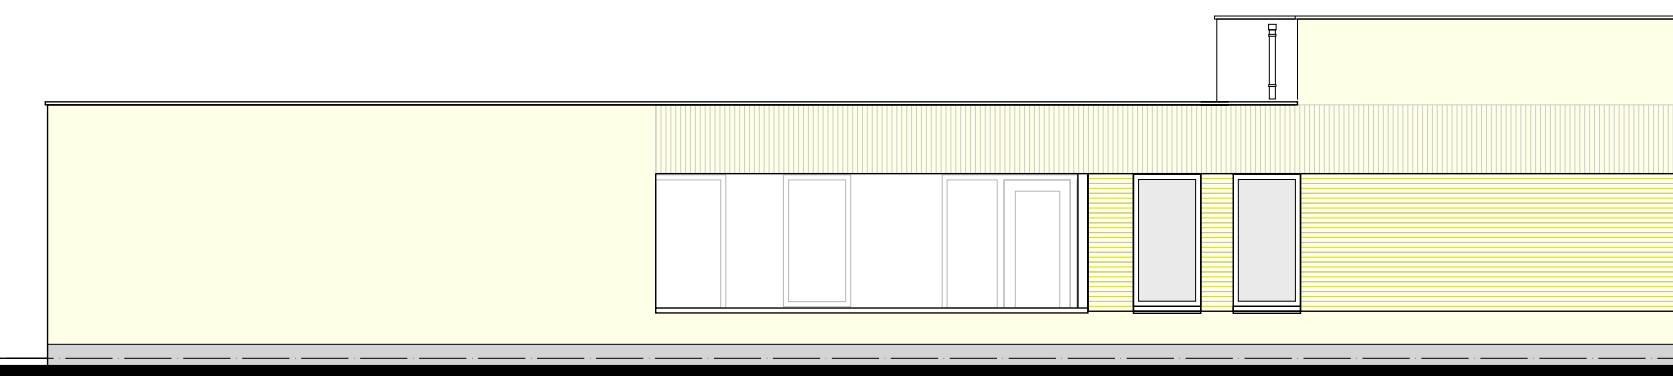

Bouwkundig Renvoor;

- schakelaar enkel
- schakelaar dubbel
- wisselschakelaar
- standerschakelaar mechanische ventilatie
- plafondlichtpunt
- wandlichtpunt
- gaard wandcontactdoos enkel
- gaard wandcontactdoos dubbel opbouw
- gaard wandcontactdoos dubbel inbouw
- schel
- deurmat
- rookmelder
- aansluitpunt omvormer t.b.v. zonnepanelen
- aansluitpunt data / telefoon / televisie (boom)
- aansluitpunt kooktoestel (bedraad)
- aansluitpunt boiler (bedraad)
- aansluitpunt thermostat
- aansluitpunt thermostat CV
- aansluitpunt elektrische radiator
- radiator (niet elektr.)
- aansluitpunt warmtepomp
- aansluitpunt wasmachine
- aansluitpunt droger
- aansluitpunt mechanische ventilatie unit
- verdeler vloerverwarming
- opstelplaats warmtepomp + boiler
- opstelplaats kookkast
- aansluitpunt keukenmeubel + lichtpunt

Gevelaanzichten, plattegronden en doorsnede

Woningtype:
F1

EINDHOVENSEDIJK

Project : OIRSCHOT, 14 KOOPWONINGEN
Bouwnummers : 12
Schaal : zie tekening
Datum : 01-04-2022
Tekeningnummer : VK-06