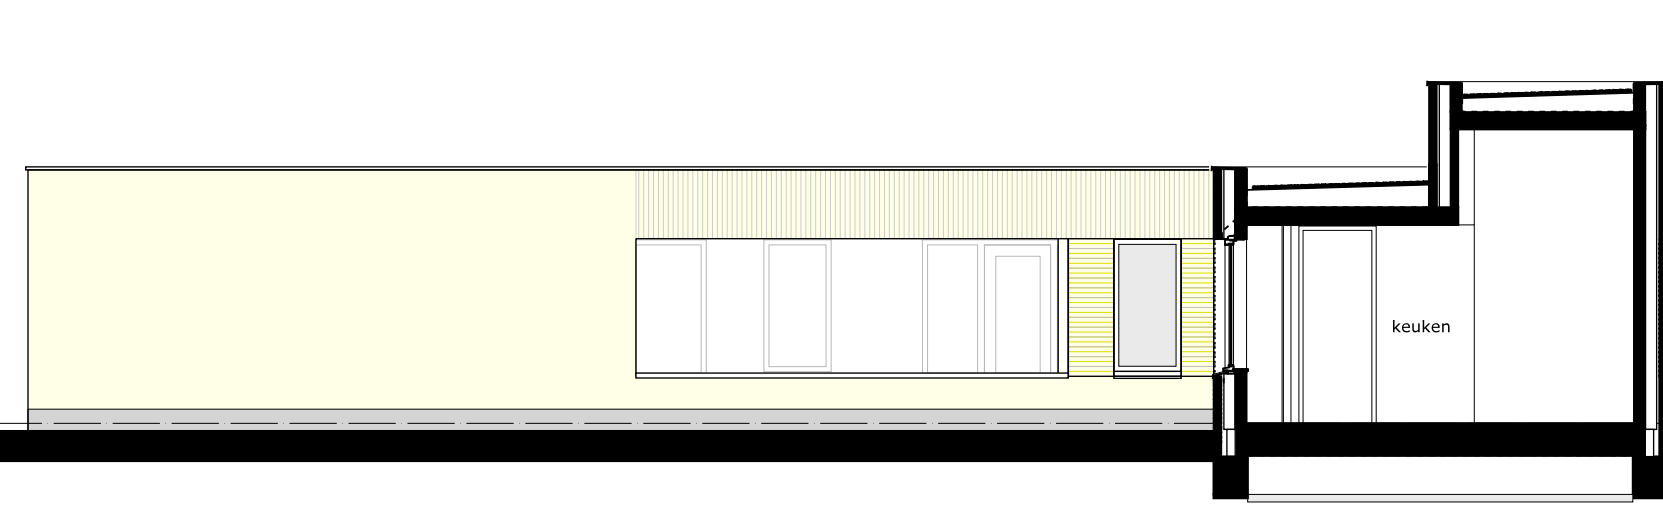

Bouwkundig Renvoor;

- schakelaar enkel
- schakelaar dubbel
- wisselschakelaar
- standerschakelaar mechanische ventilatie
- plafondlichtpunt
- wandlichtpunt
- gaard wandcontactdoos enkel
- gaard wandcontactdoos dubbel opbouw
- gaard wandcontactdoos dubbel inbouw
- schel
- deurmat
- rookmelder
- aansluitpunt omvormer t.b.v. zonnepanelen
- aansluitpunt data / telefoon / televisie (boom)
- aansluitpunt kooktoestel (bedraad)
- aansluitpunt boiler (bedraad)
- aansluitpunt thermostat
- aansluitpunt thermostat CV
- aansluitpunt elektrische radiator
- radiator (niet elektr.)
- aansluitpunt warmtepomp
- aansluitpunt wasmachine
- aansluitpunt droger
- aansluitpunt mechanische ventilatie unit
- verdeler vloerverwarming
- opstelplaats warmtepomp + boiler
- opstelplaats kookkast
- aansluitpunt keukenmeubel + lichtpunt

Gevelaanzichten, plattegronden en doorsnede

Woningtype:
F1

EINDHOVENSEDIJK

Project : OIRSCHOT, 14 KOOPWONINGEN
Bouwnummers : 12
Schaal : zie tekening
Datum : 01-04-2022
Tekeningnummer : VK-06