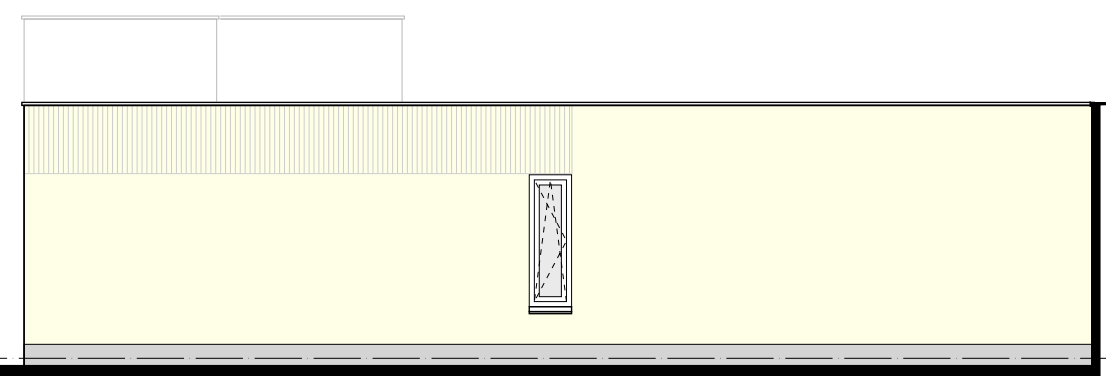

Bouwkundig Renvoor;

- schakelaar enkel
- schakelaar dubbel
- wisselschakelaar
- standerschakelaar mechanische ventilatie
- plafondlichtpunt
- wandlichtpunt
- gaard wandcontactdoos enkel
- gaard wandcontactdoos dubbel opbouw
- gaard wandcontactdoos dubbel inbouw
- schel
- deurmat
- rookmelder
- aansluitpunt omvormer t.b.v. zonnepanelen
- aansluitpunt data / telefoon / televisie (boom)
- aansluitpunt kooktoestel (bedraad)
- aansluitpunt boiler (bedraad)
- aansluitpunt thermostat
- aansluitpunt thermostat CV
- aansluitpunt elektrische radiator
- radiator (niet elektr.)
- aansluitpunt warmtepomp
- aansluitpunt wasmachine
- aansluitpunt droger
- aansluitpunt mechanische ventilatie unit
- verdeler vloerverwarming
- opstelplaats warmtepomp + boiler
- opstelplaats kookkast
- aansluitpunt keukenmeubel + lichtpunt

Gevelaanzichten, plattegronden en doorsnede

Woningtype:
F1

EINDHOVENSEDIJK

Project : OIRSCHOT, 14 KOOPWONINGEN
Bouwnummers : 12
Schaal : zie tekening
Datum : 01-04-2022
Tekeningnummer : VK-06