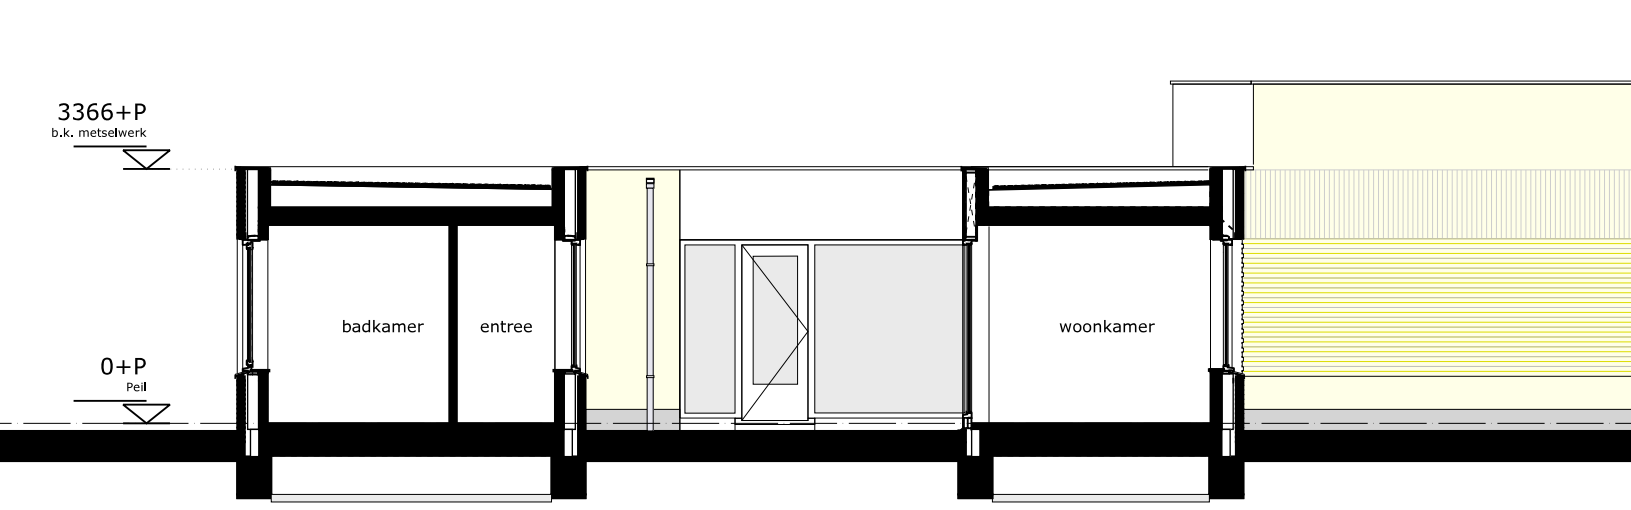

Bouwkundig Renvoor;

- schakelaar enkel
- schakelaar dubbel
- wisselschakelaar
- standerschakelaar mechanische ventilatie
- plafondlichtpunt
- wandlichtpunt
- gaard wandcontactdoos enkel
- gaard wandcontactdoos dubbel opbouw
- gaard wandcontactdoos dubbel inbouw
- schel
- deurmat
- rookmelder
- aansluitpunt omvormer t.b.v. zonnepanelen
- aansluitpunt data / telefoon / televisie (boom)
- aansluitpunt kooktoestel (bedraad)
- aansluitpunt boiler (bedraad)
- aansluitpunt thermostat
- aansluitpunt thermostat CV
- aansluitpunt elektrische radiator
- radiator (niet elektr.)
- aansluitpunt warmtepomp
- aansluitpunt wasmachine
- aansluitpunt droger
- aansluitpunt mechanische ventilatie unit
- verdeler vloerverwarming
- opstelplaats warmtepomp + boiler
- opstelplaats kookkast
- aansluitpunt keukenmeubel + lichtpunt

Gevelaanzichten, plattegronden en doorsnede

Woningtype:
F1

EINDHOVENSEDIJK

Project : OIRSCHOT, 14 KOOPWONINGEN
Bouwnummers : 12
Schaal : zie tekening
Datum : 01-04-2022
Tekeningnummer : VK-06