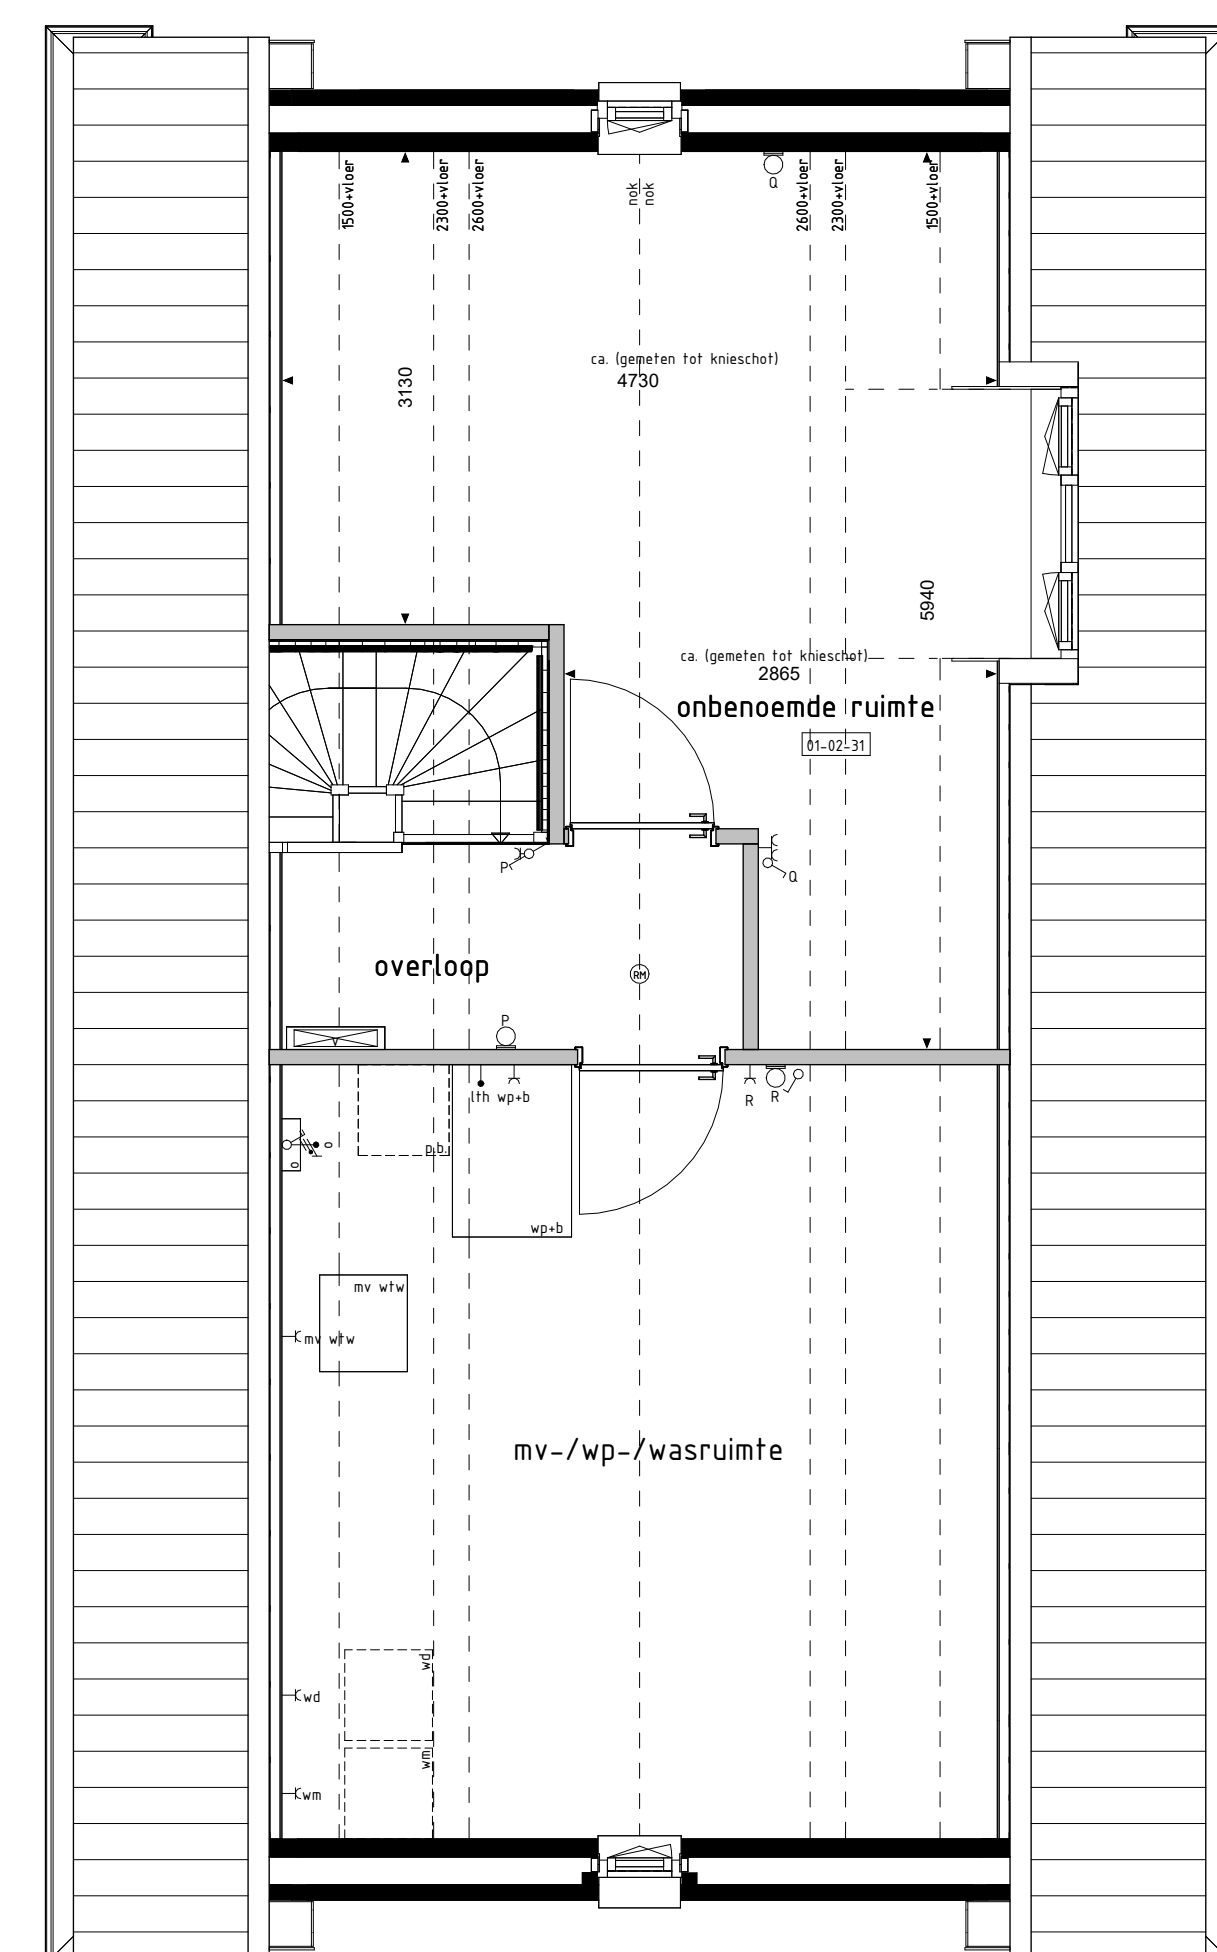

2e VERDIEPING