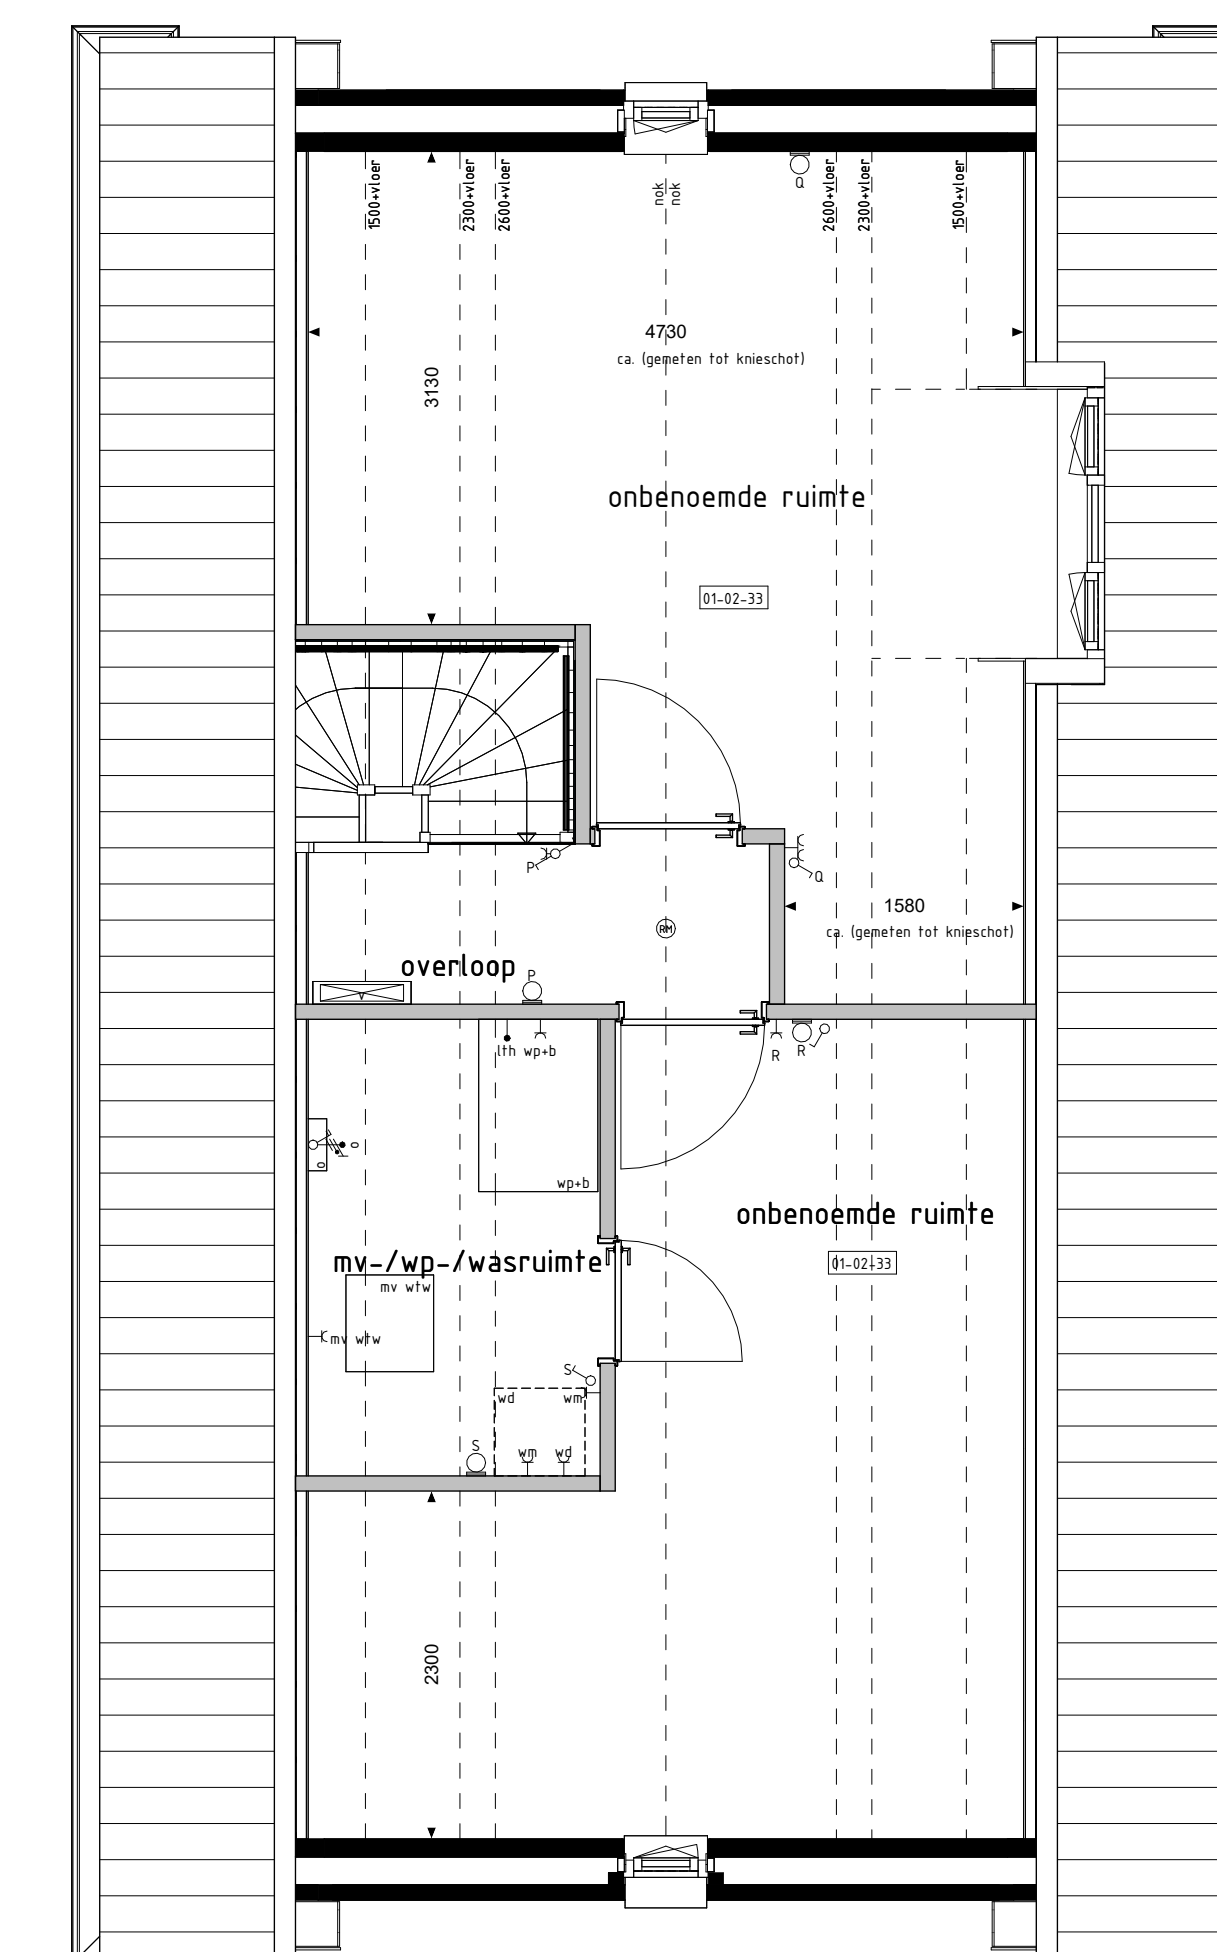

2e VERDIEPING