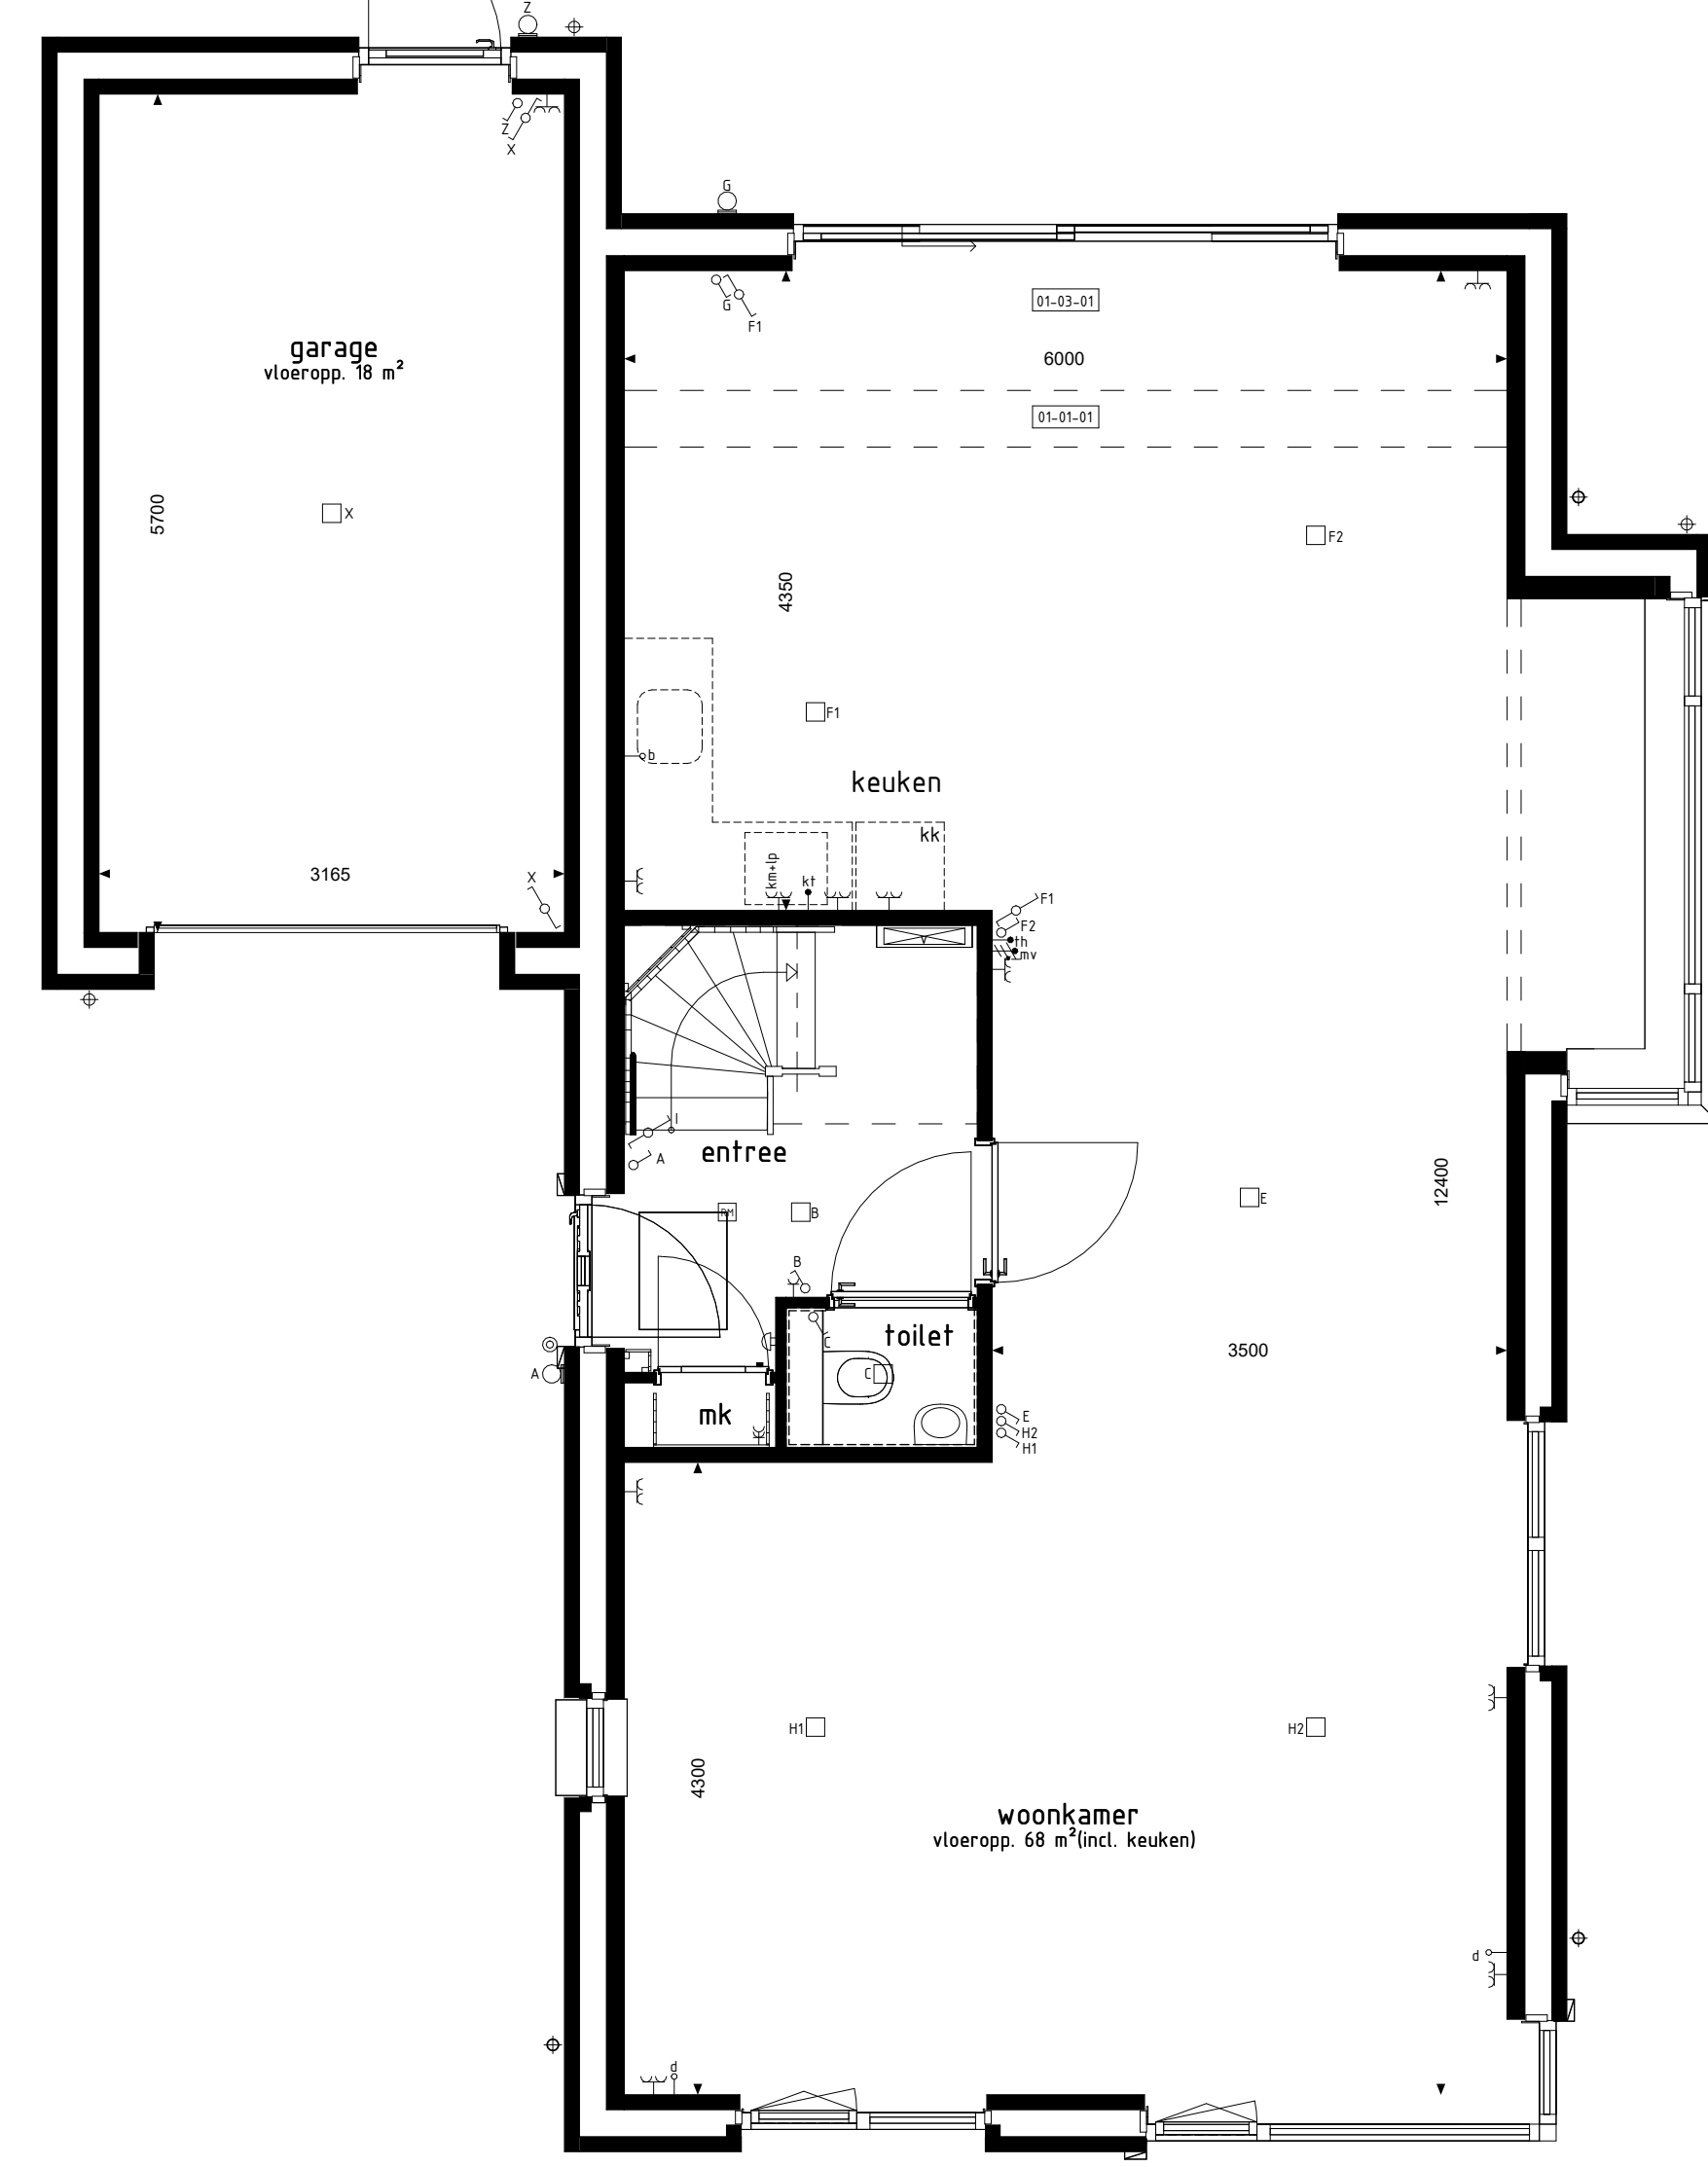

BEGANE GROND