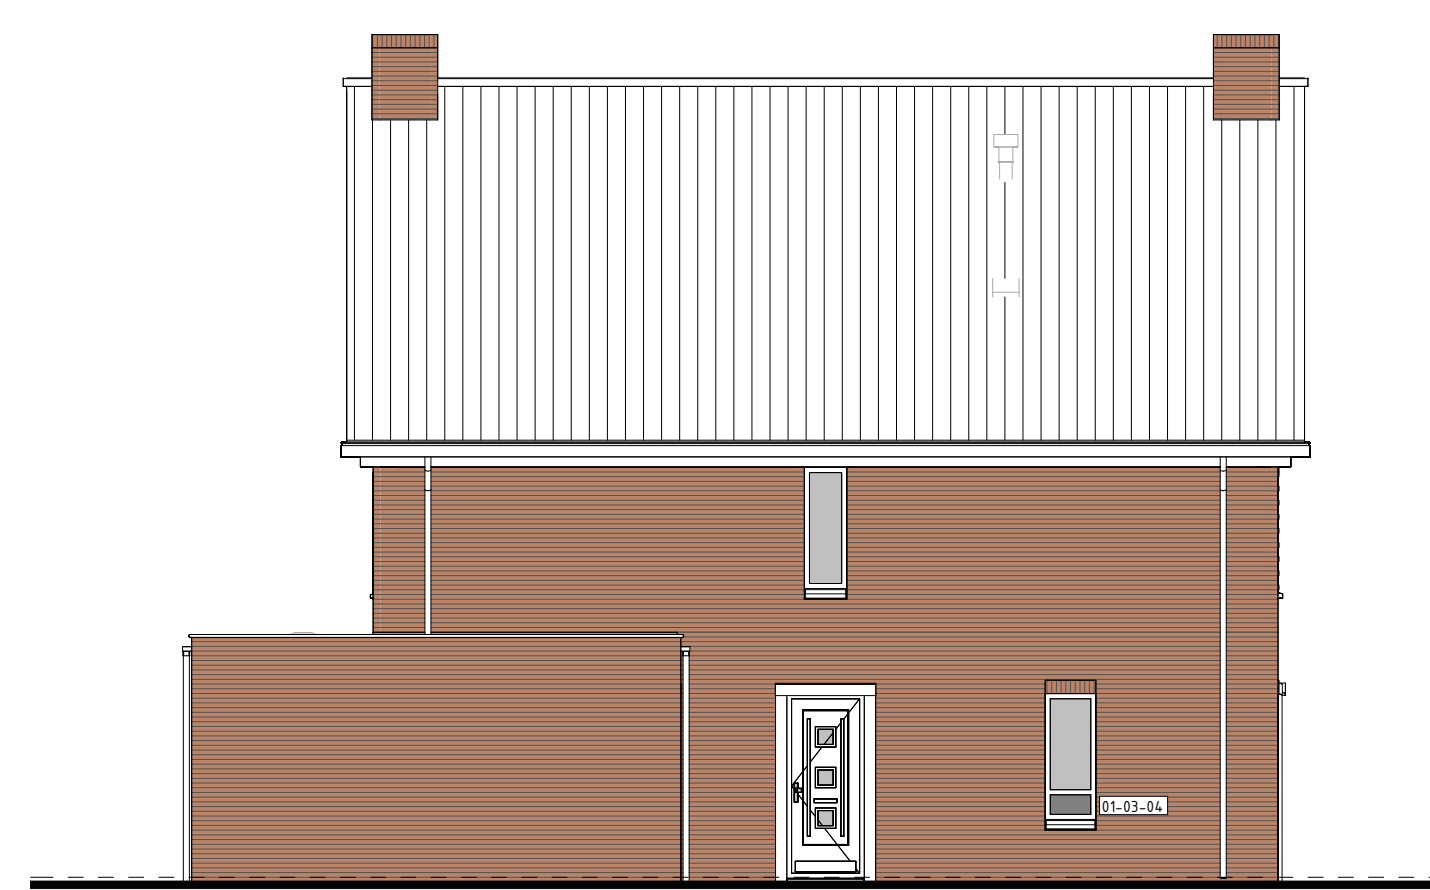

LINKERGEVEL