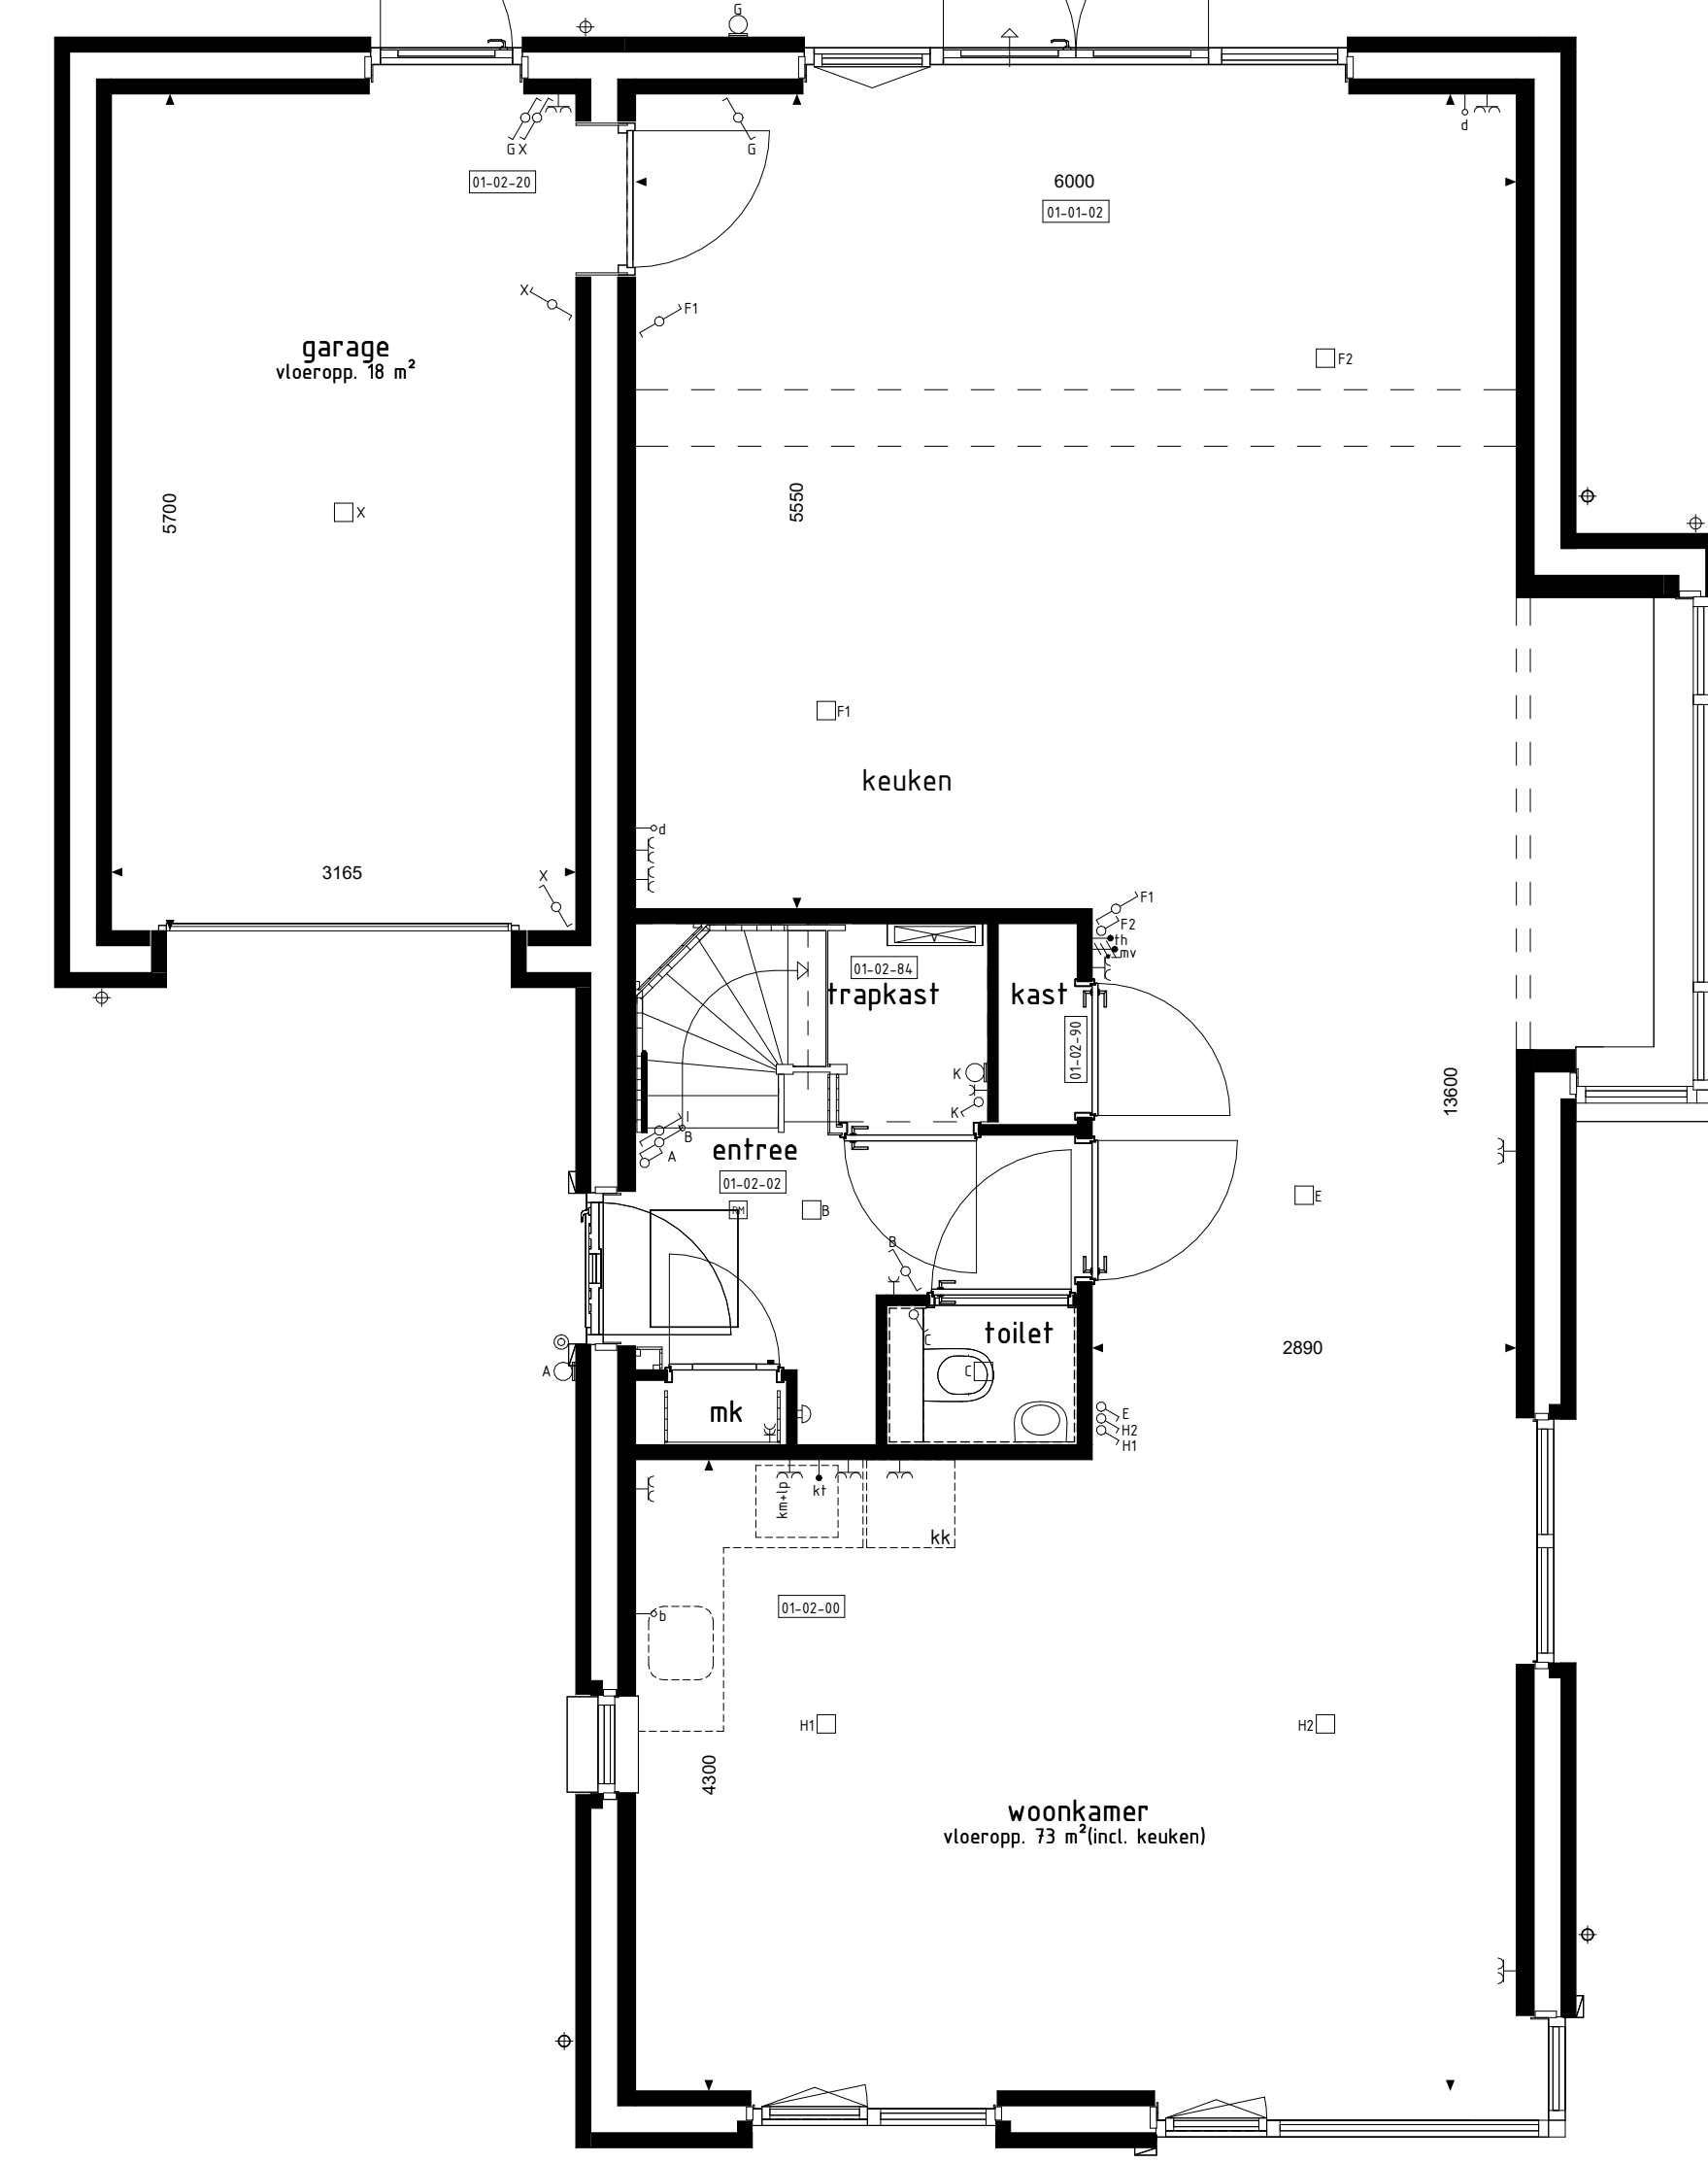

BEGANE GROND