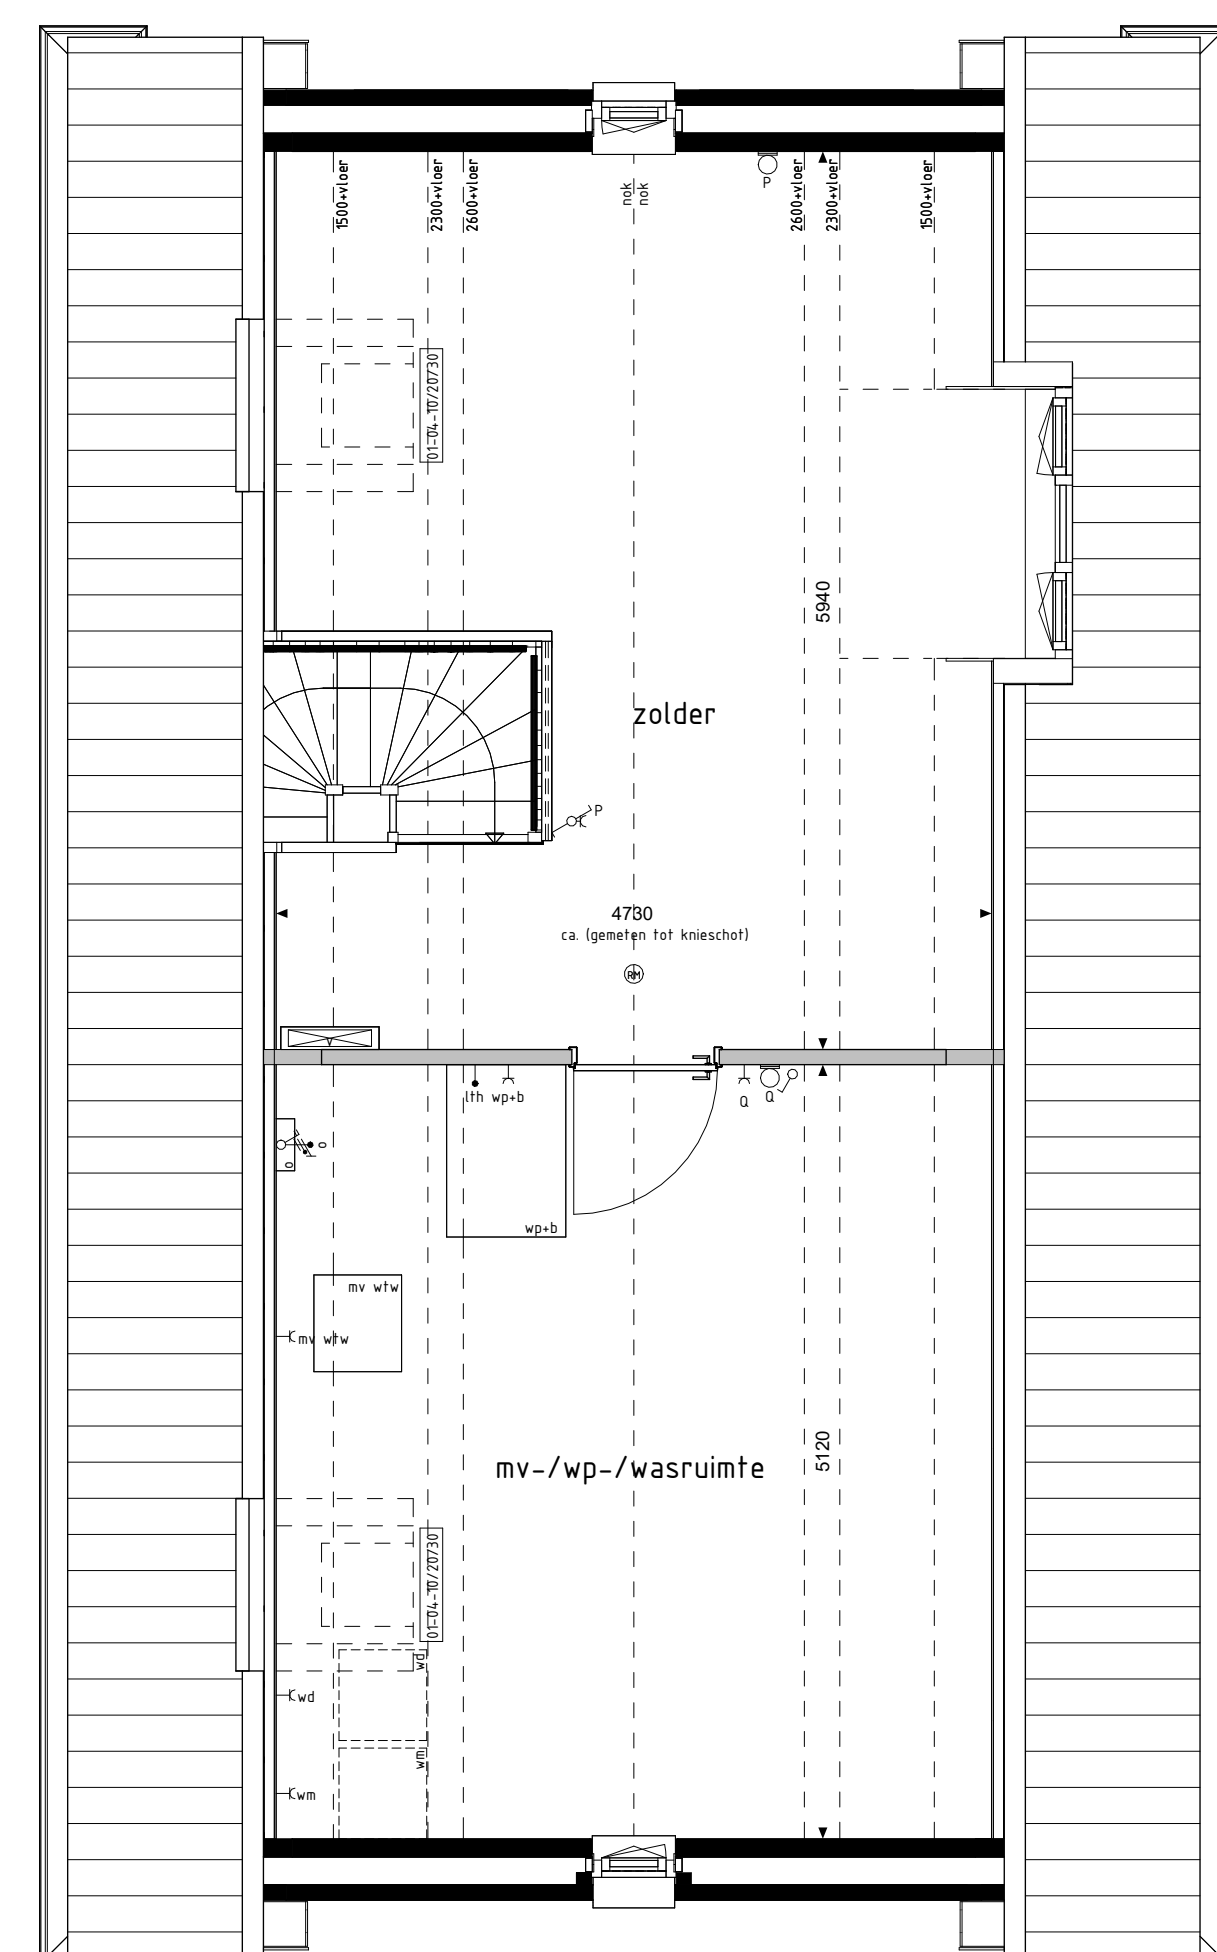

2e VERDIEPING