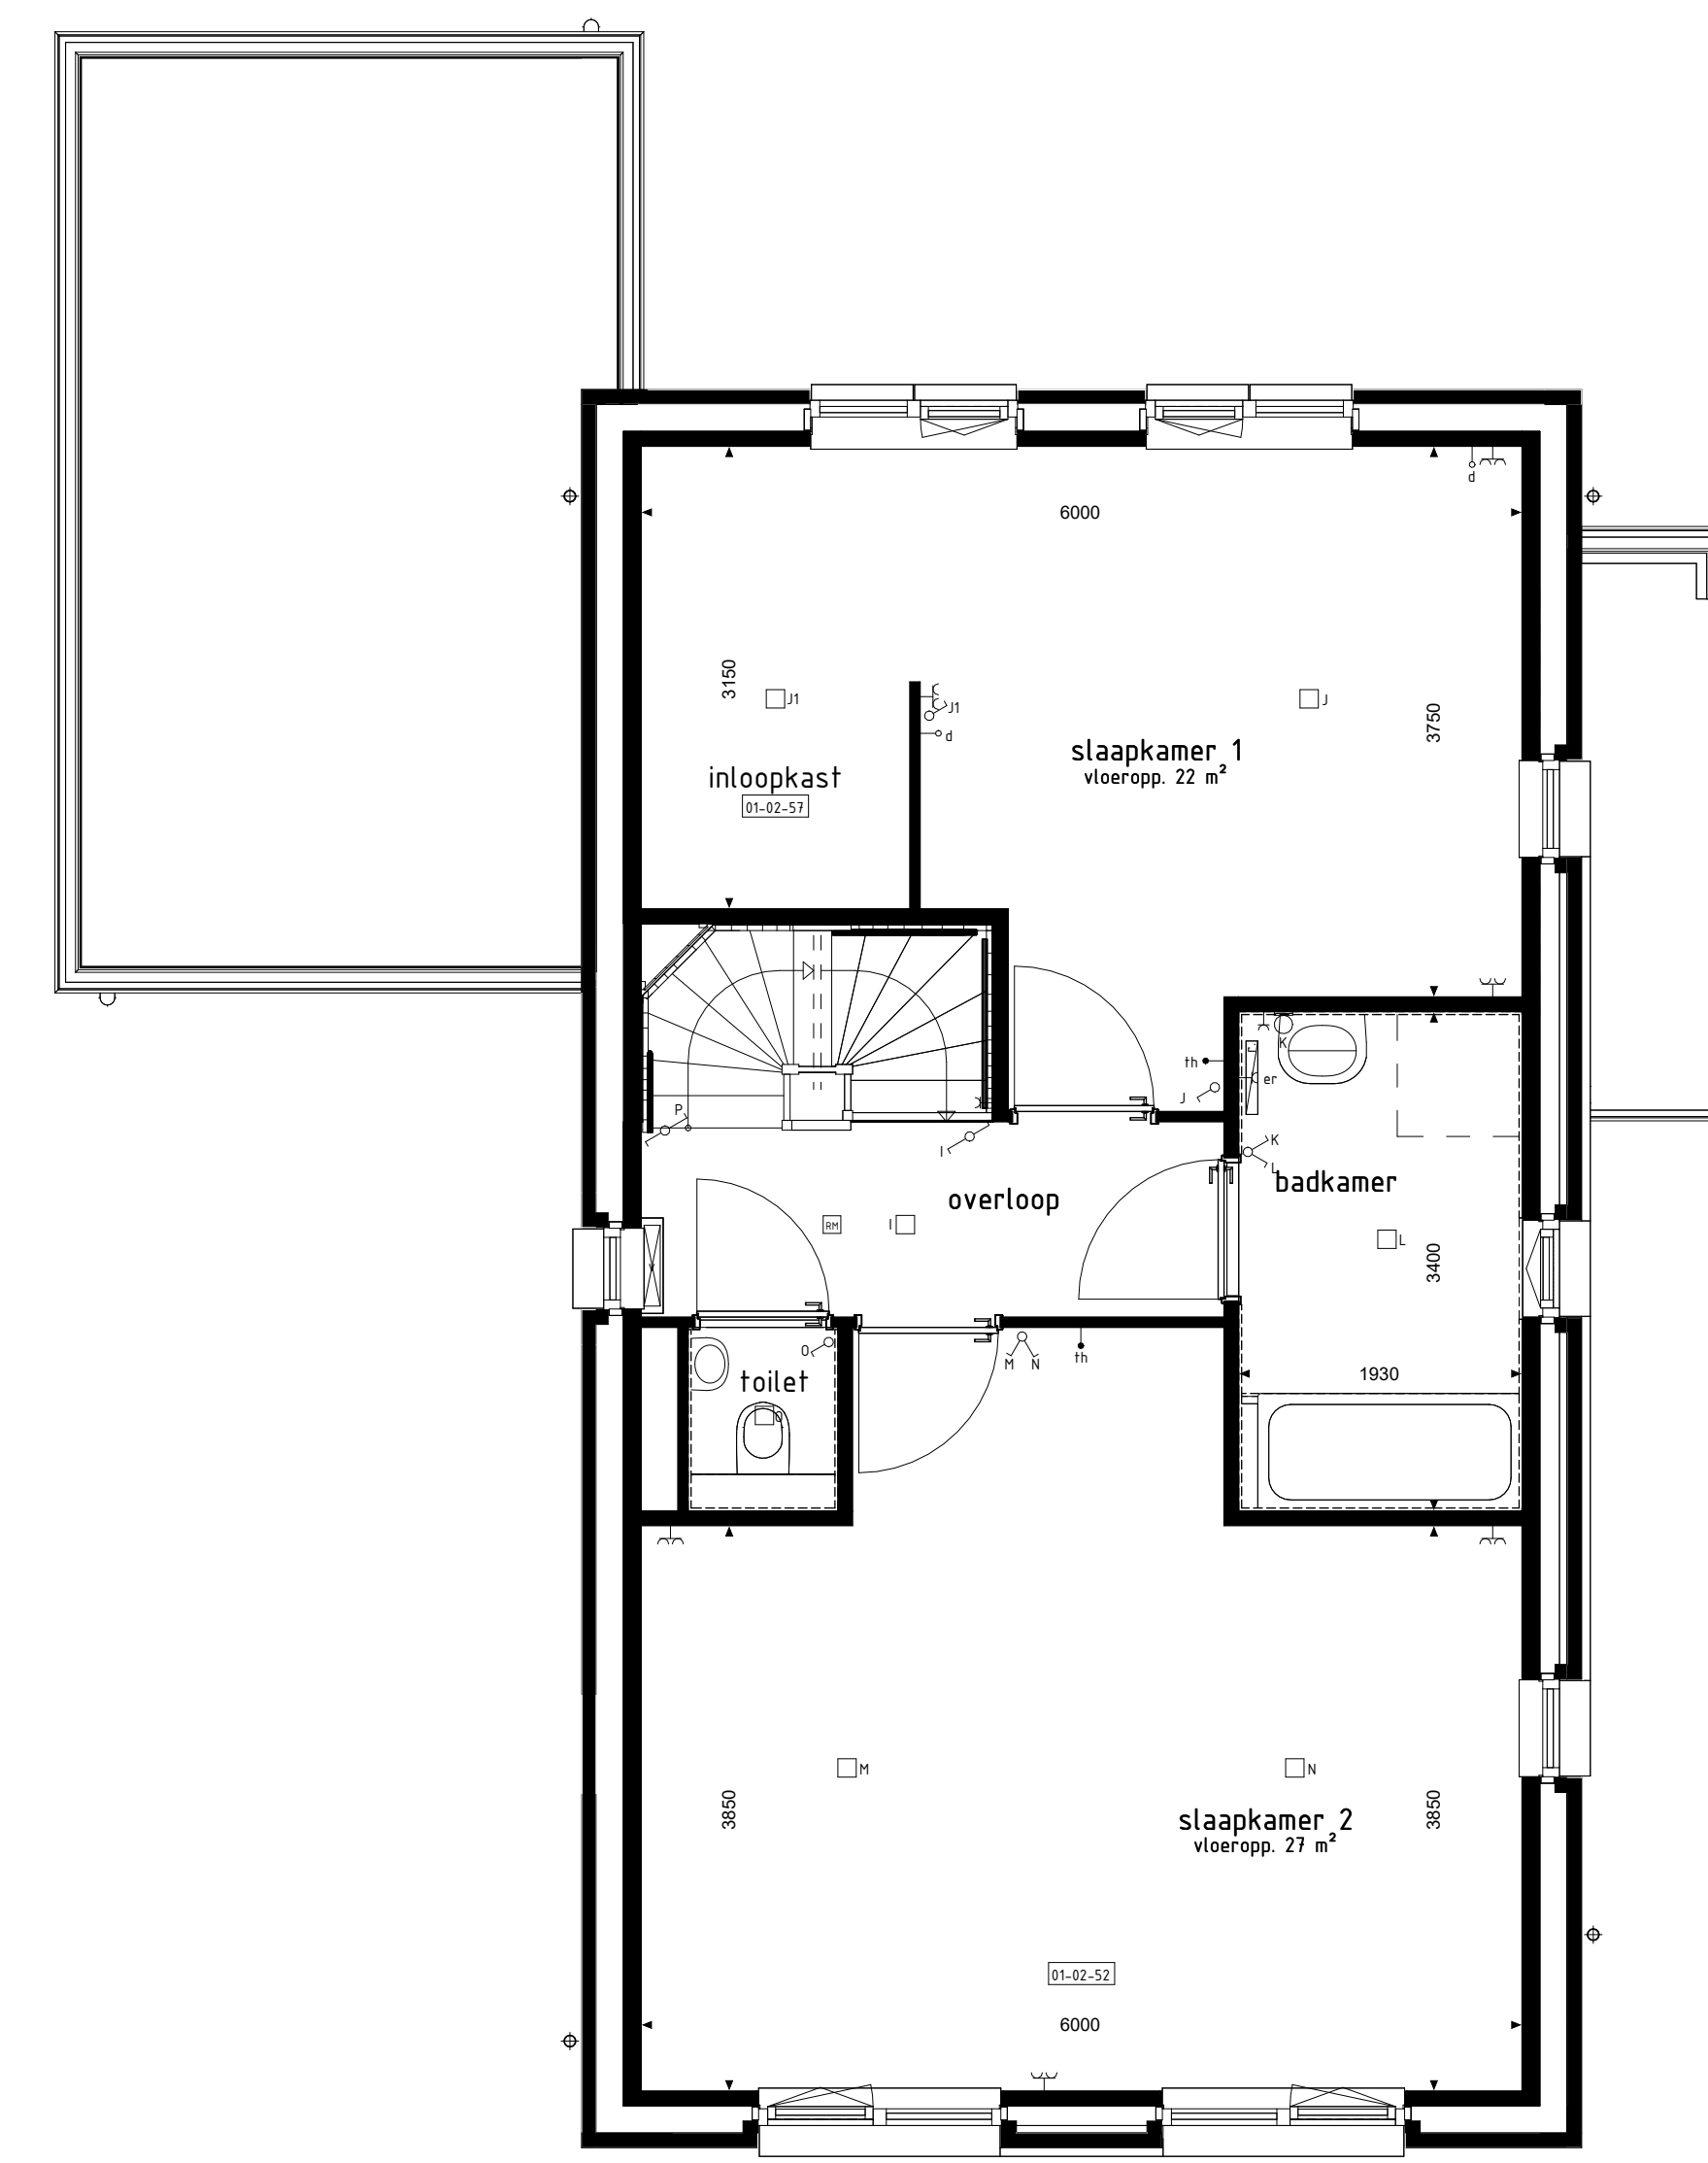

1e VERDIEPING