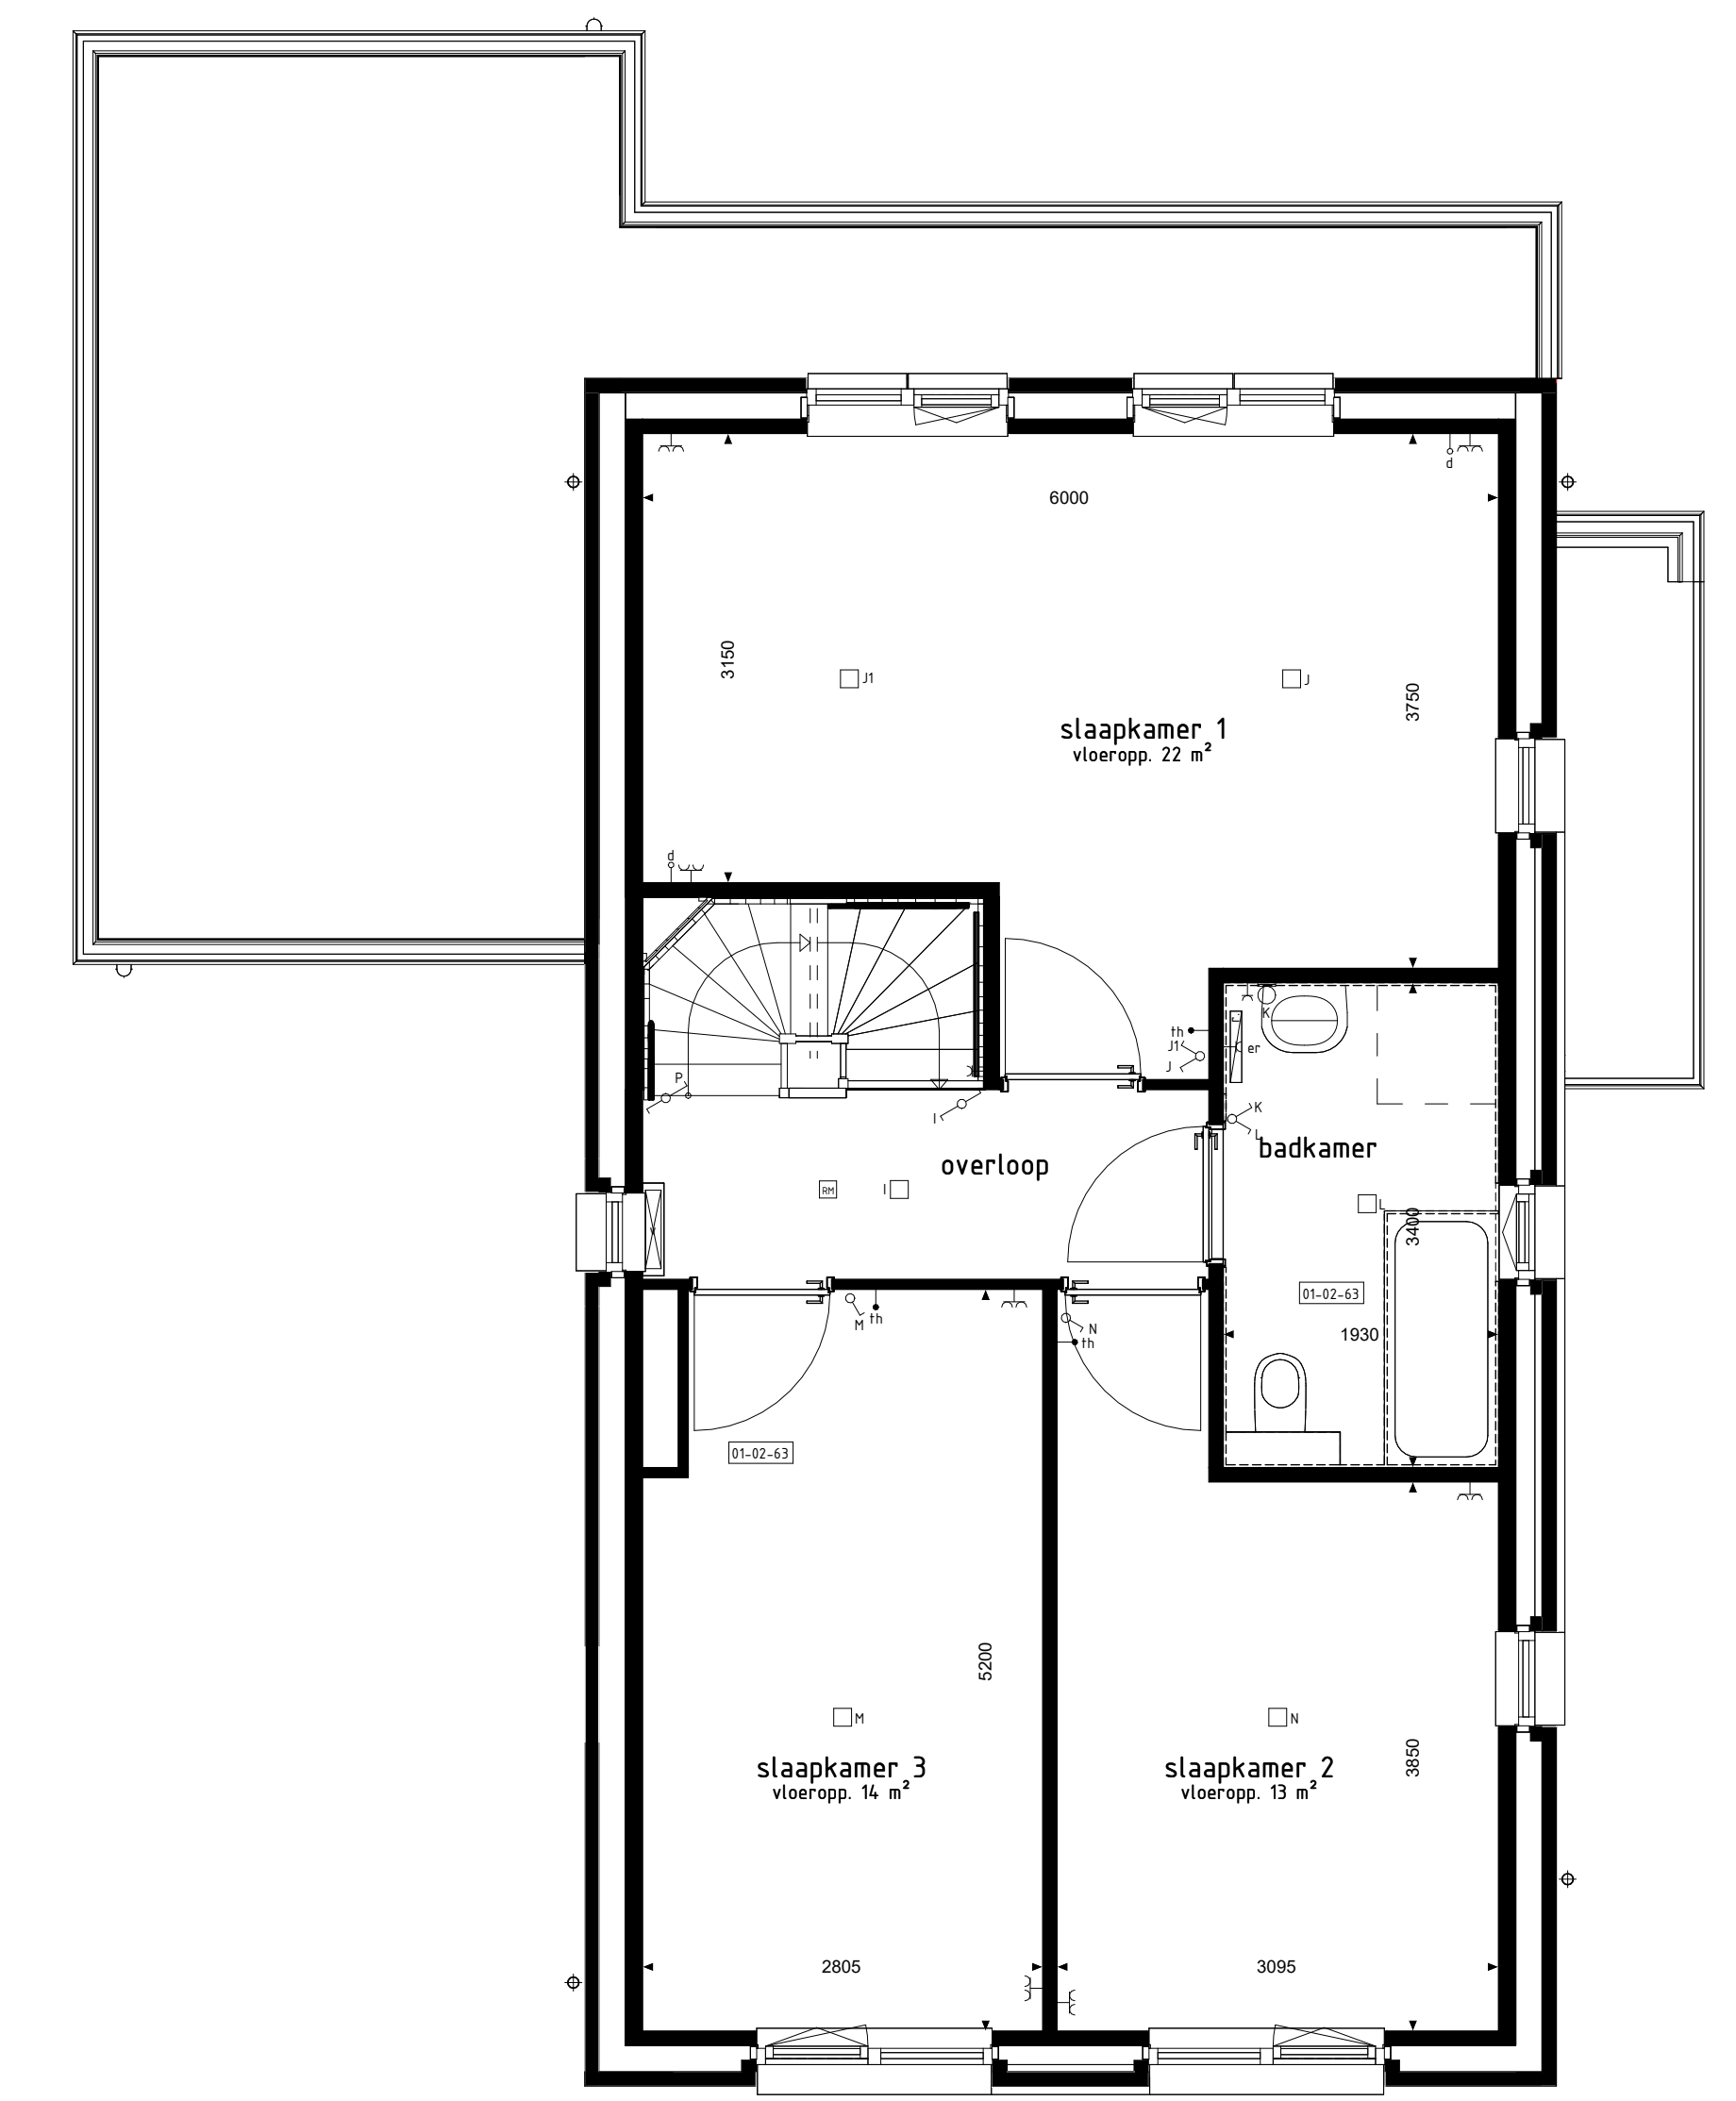

1e VERDIEPING