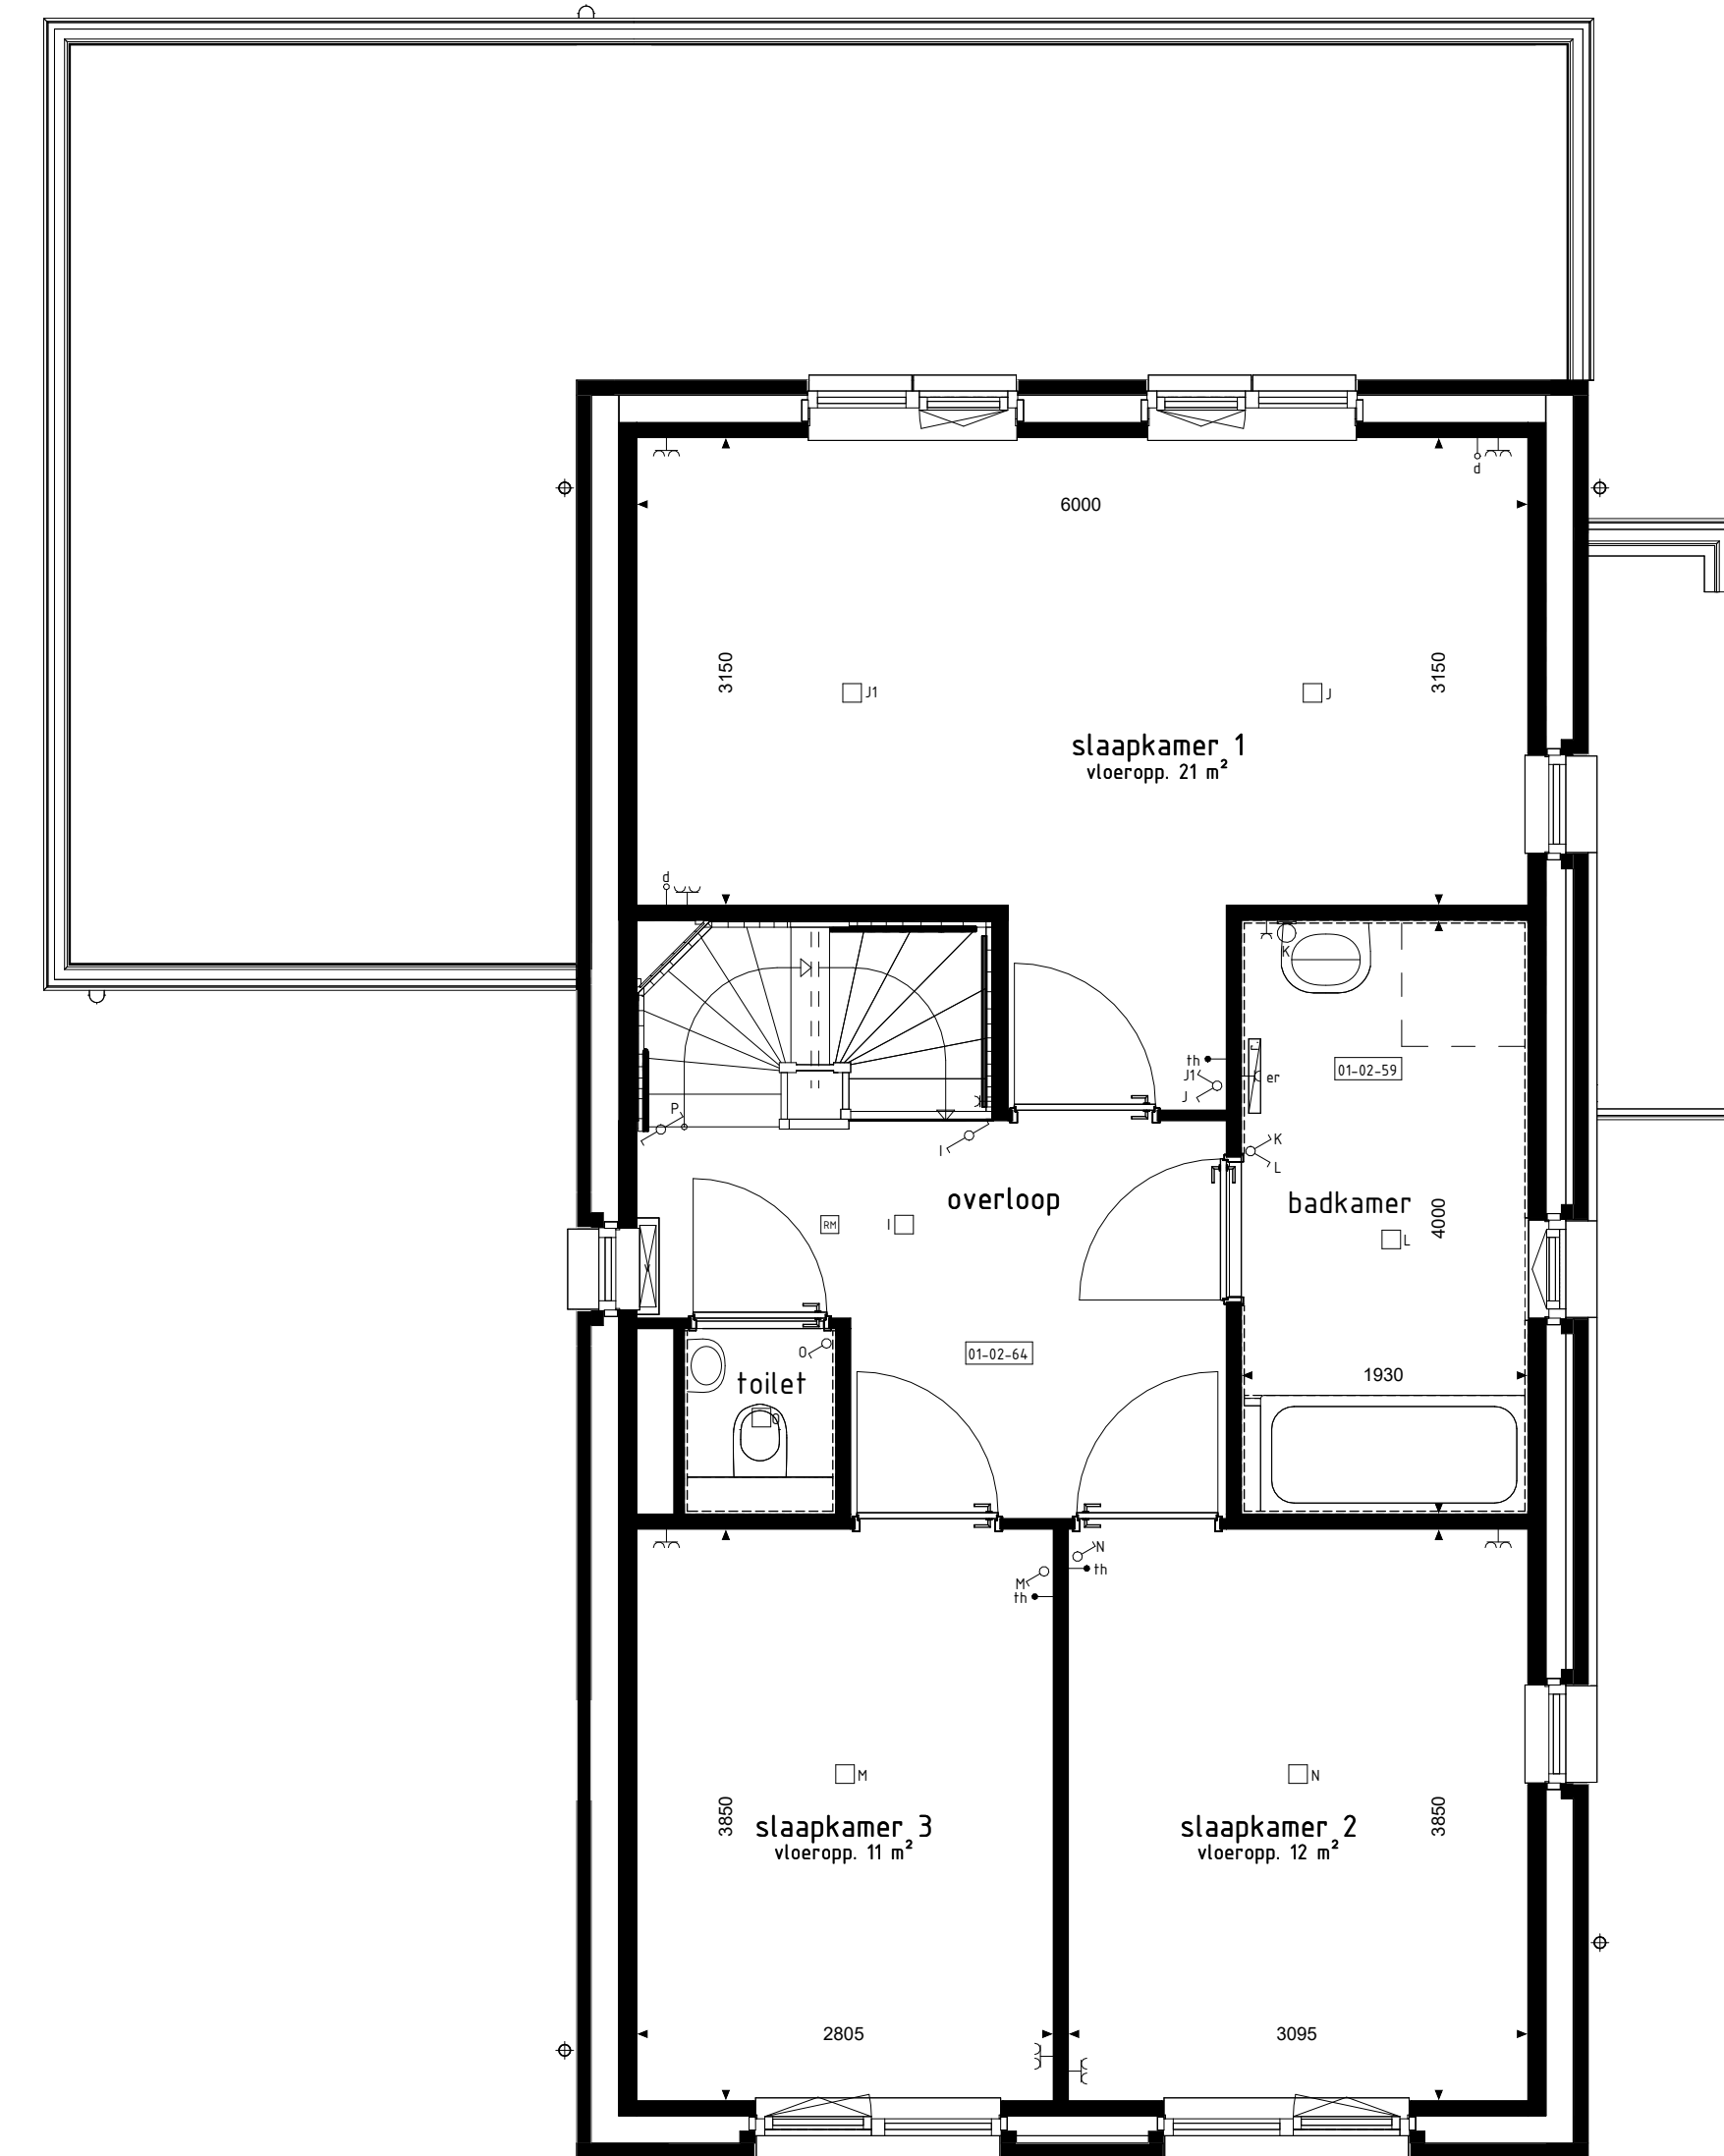

1e VERDIEPING