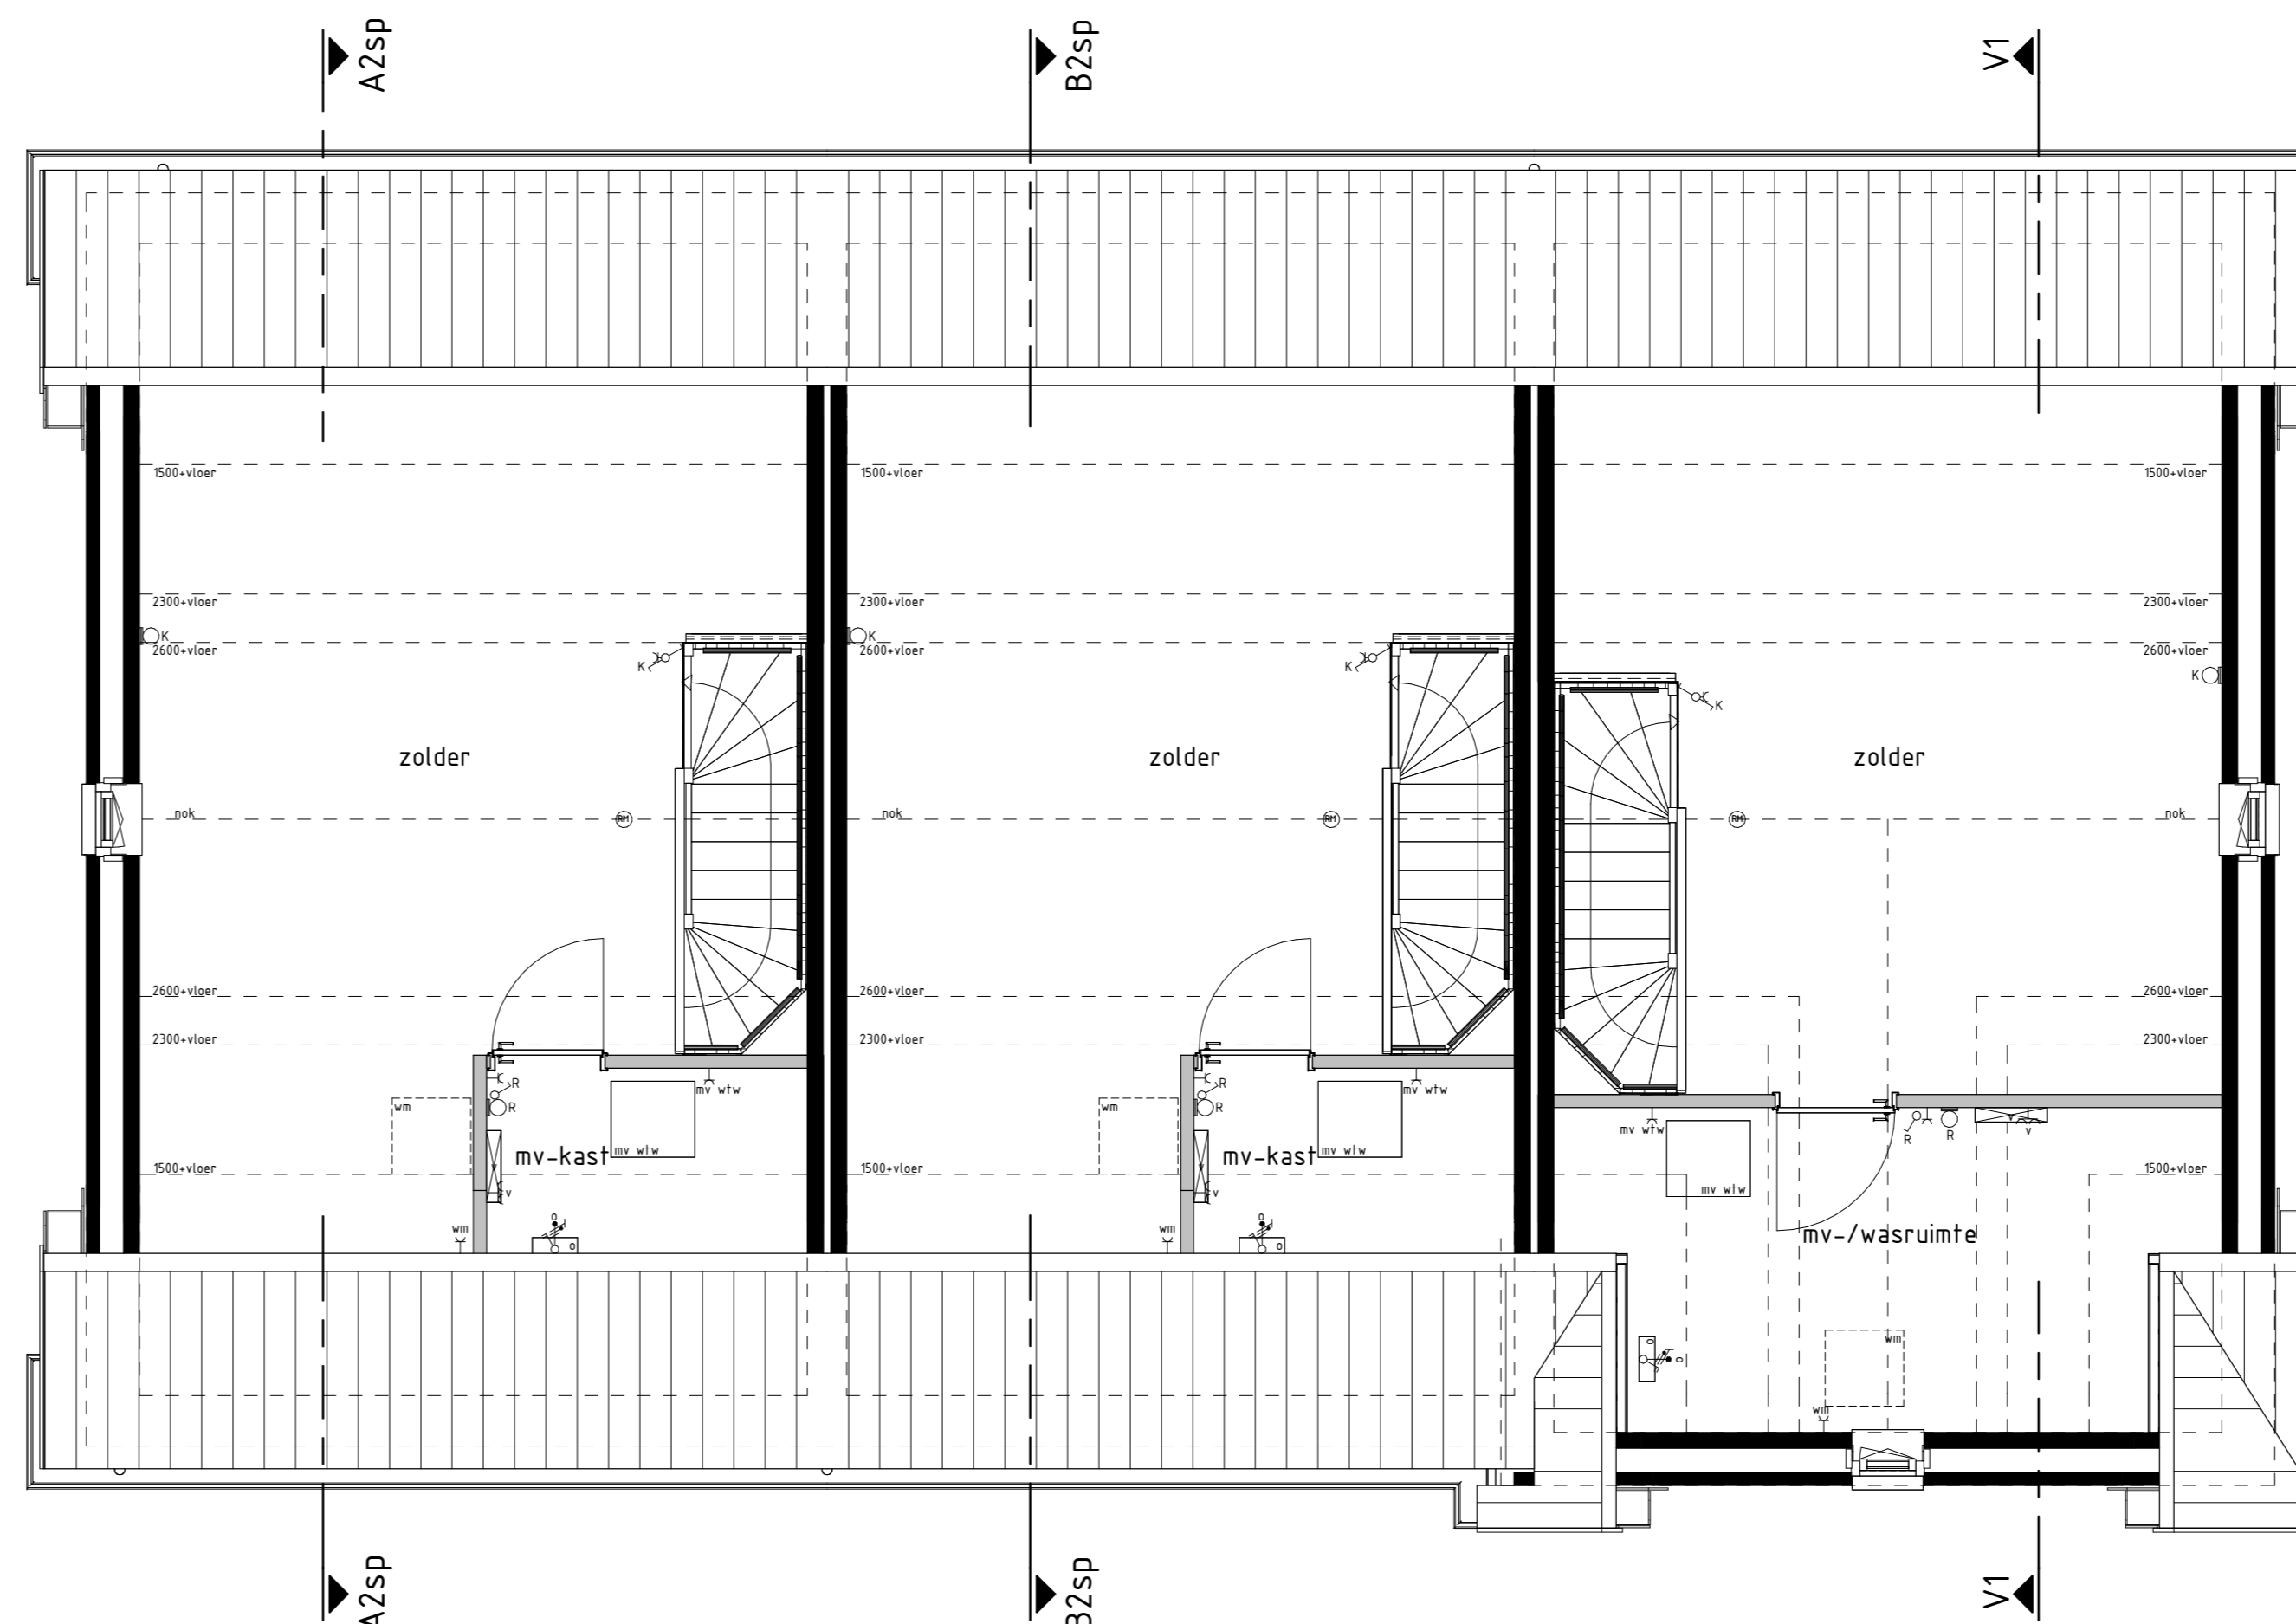

type A2sp
bwnr get.:27

type B2sp
bwnr get.:28

type V1
bwnr get.:29

1e en 2e verdieping

Woningtype
A1, A2, B1, B2 en V1

MOLENDEL FASE 1

Project : GAMEREN 42 KOOPWONINGEN

Bouwnummers : 24 t/m 29

Schaal : zie tekening

Datum : 12-07-2024

Tekeningnummer : VK111