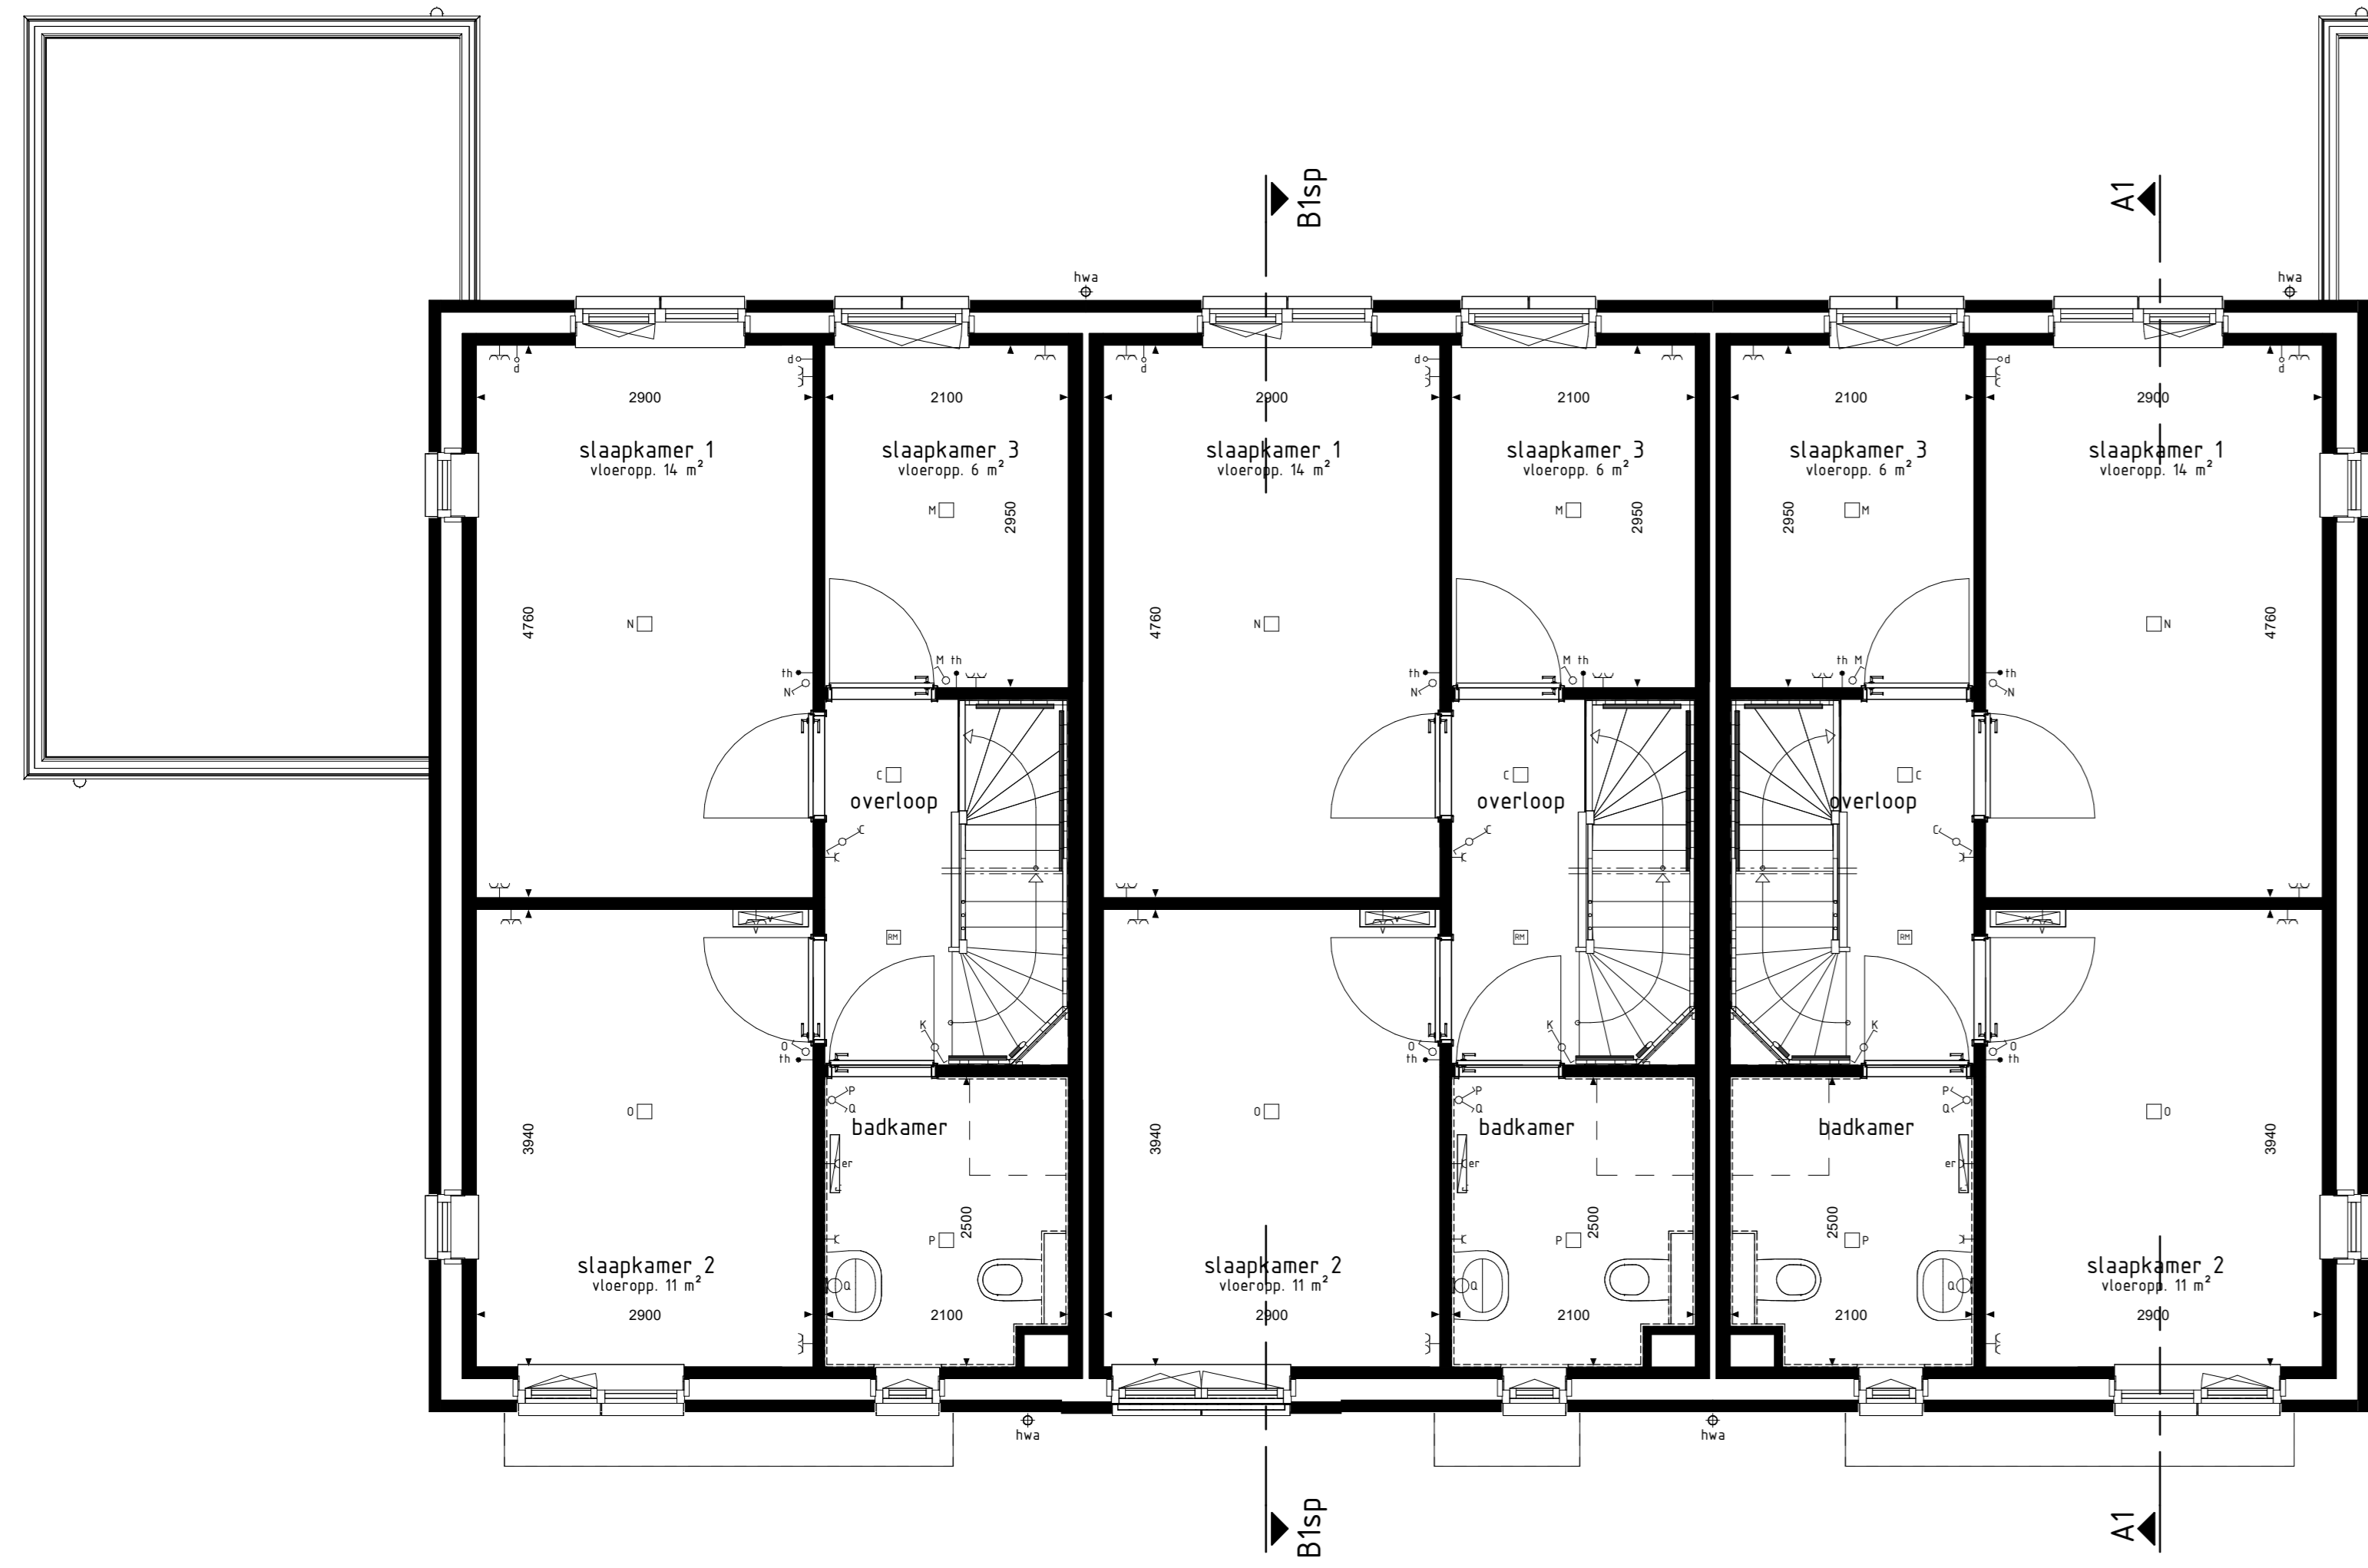

type A1sp
bwnr get.:24

type B1sp
bwnr get.:25

type A1
bwnr get.:26

1e VERDIEPING