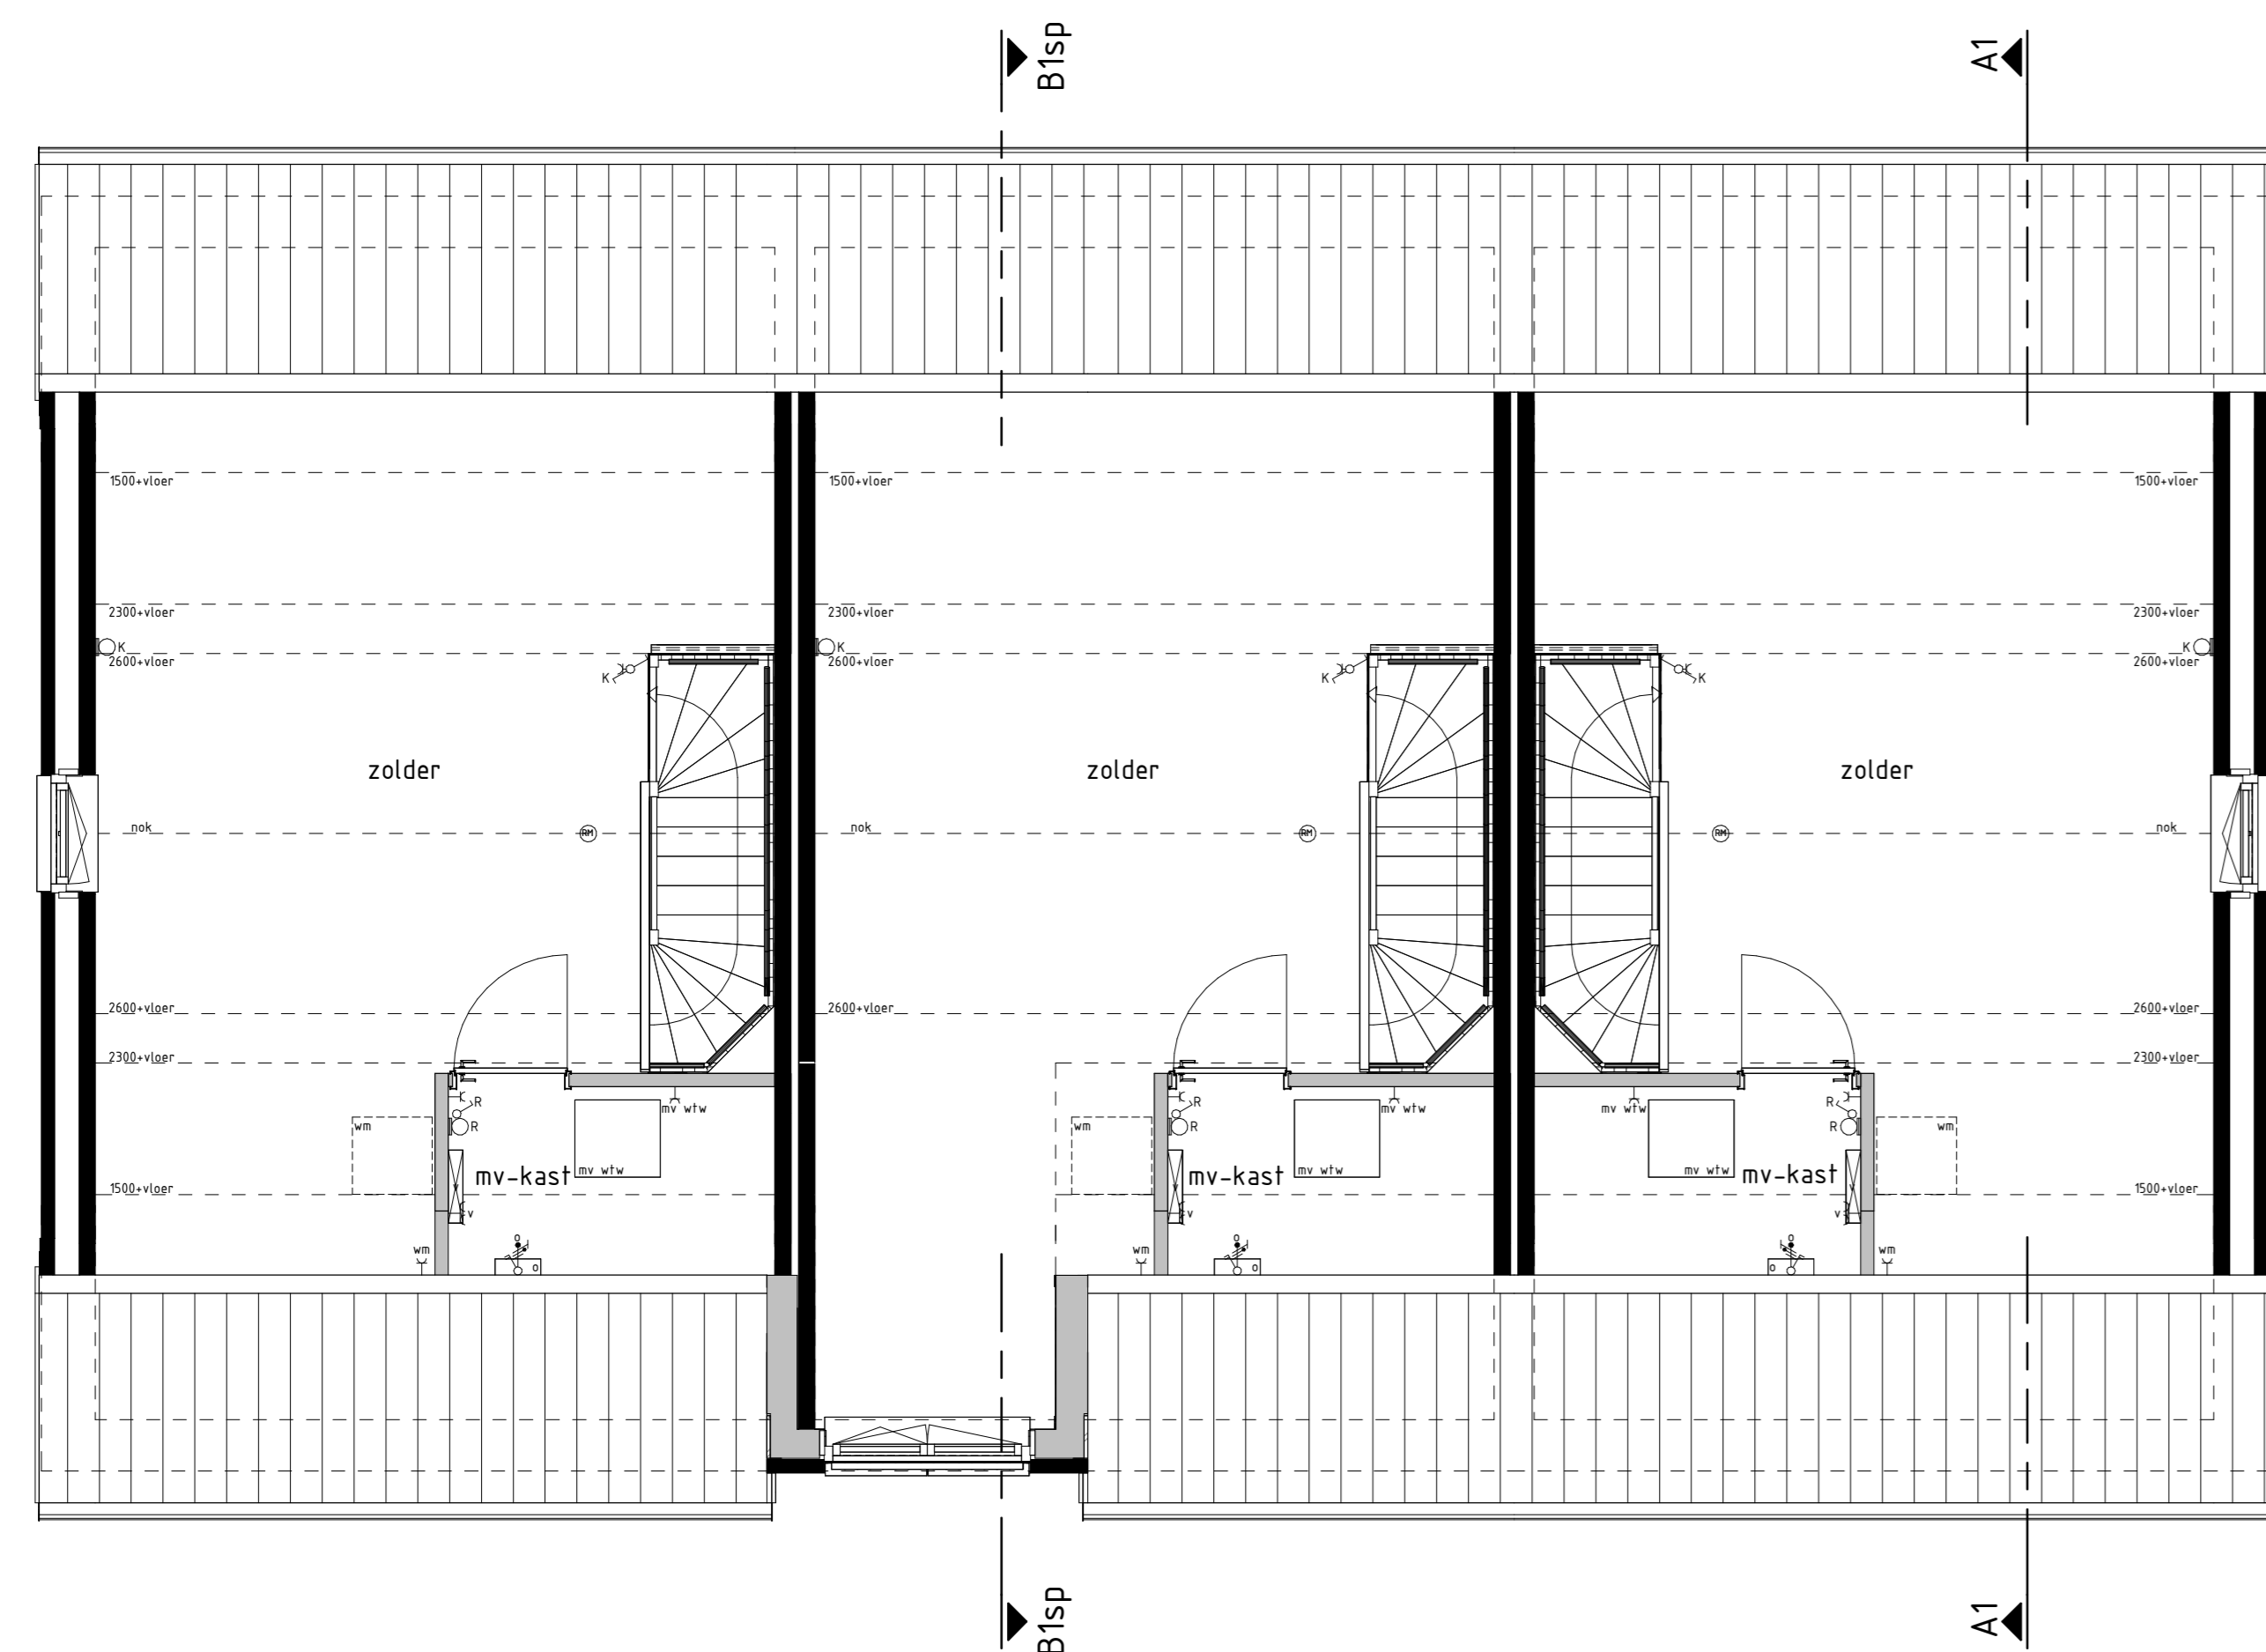

type A1sp
bwnr get.:24

type B1sp
bwnr get.:25

type A1
bwnr get.:26

2e VERDIEPING