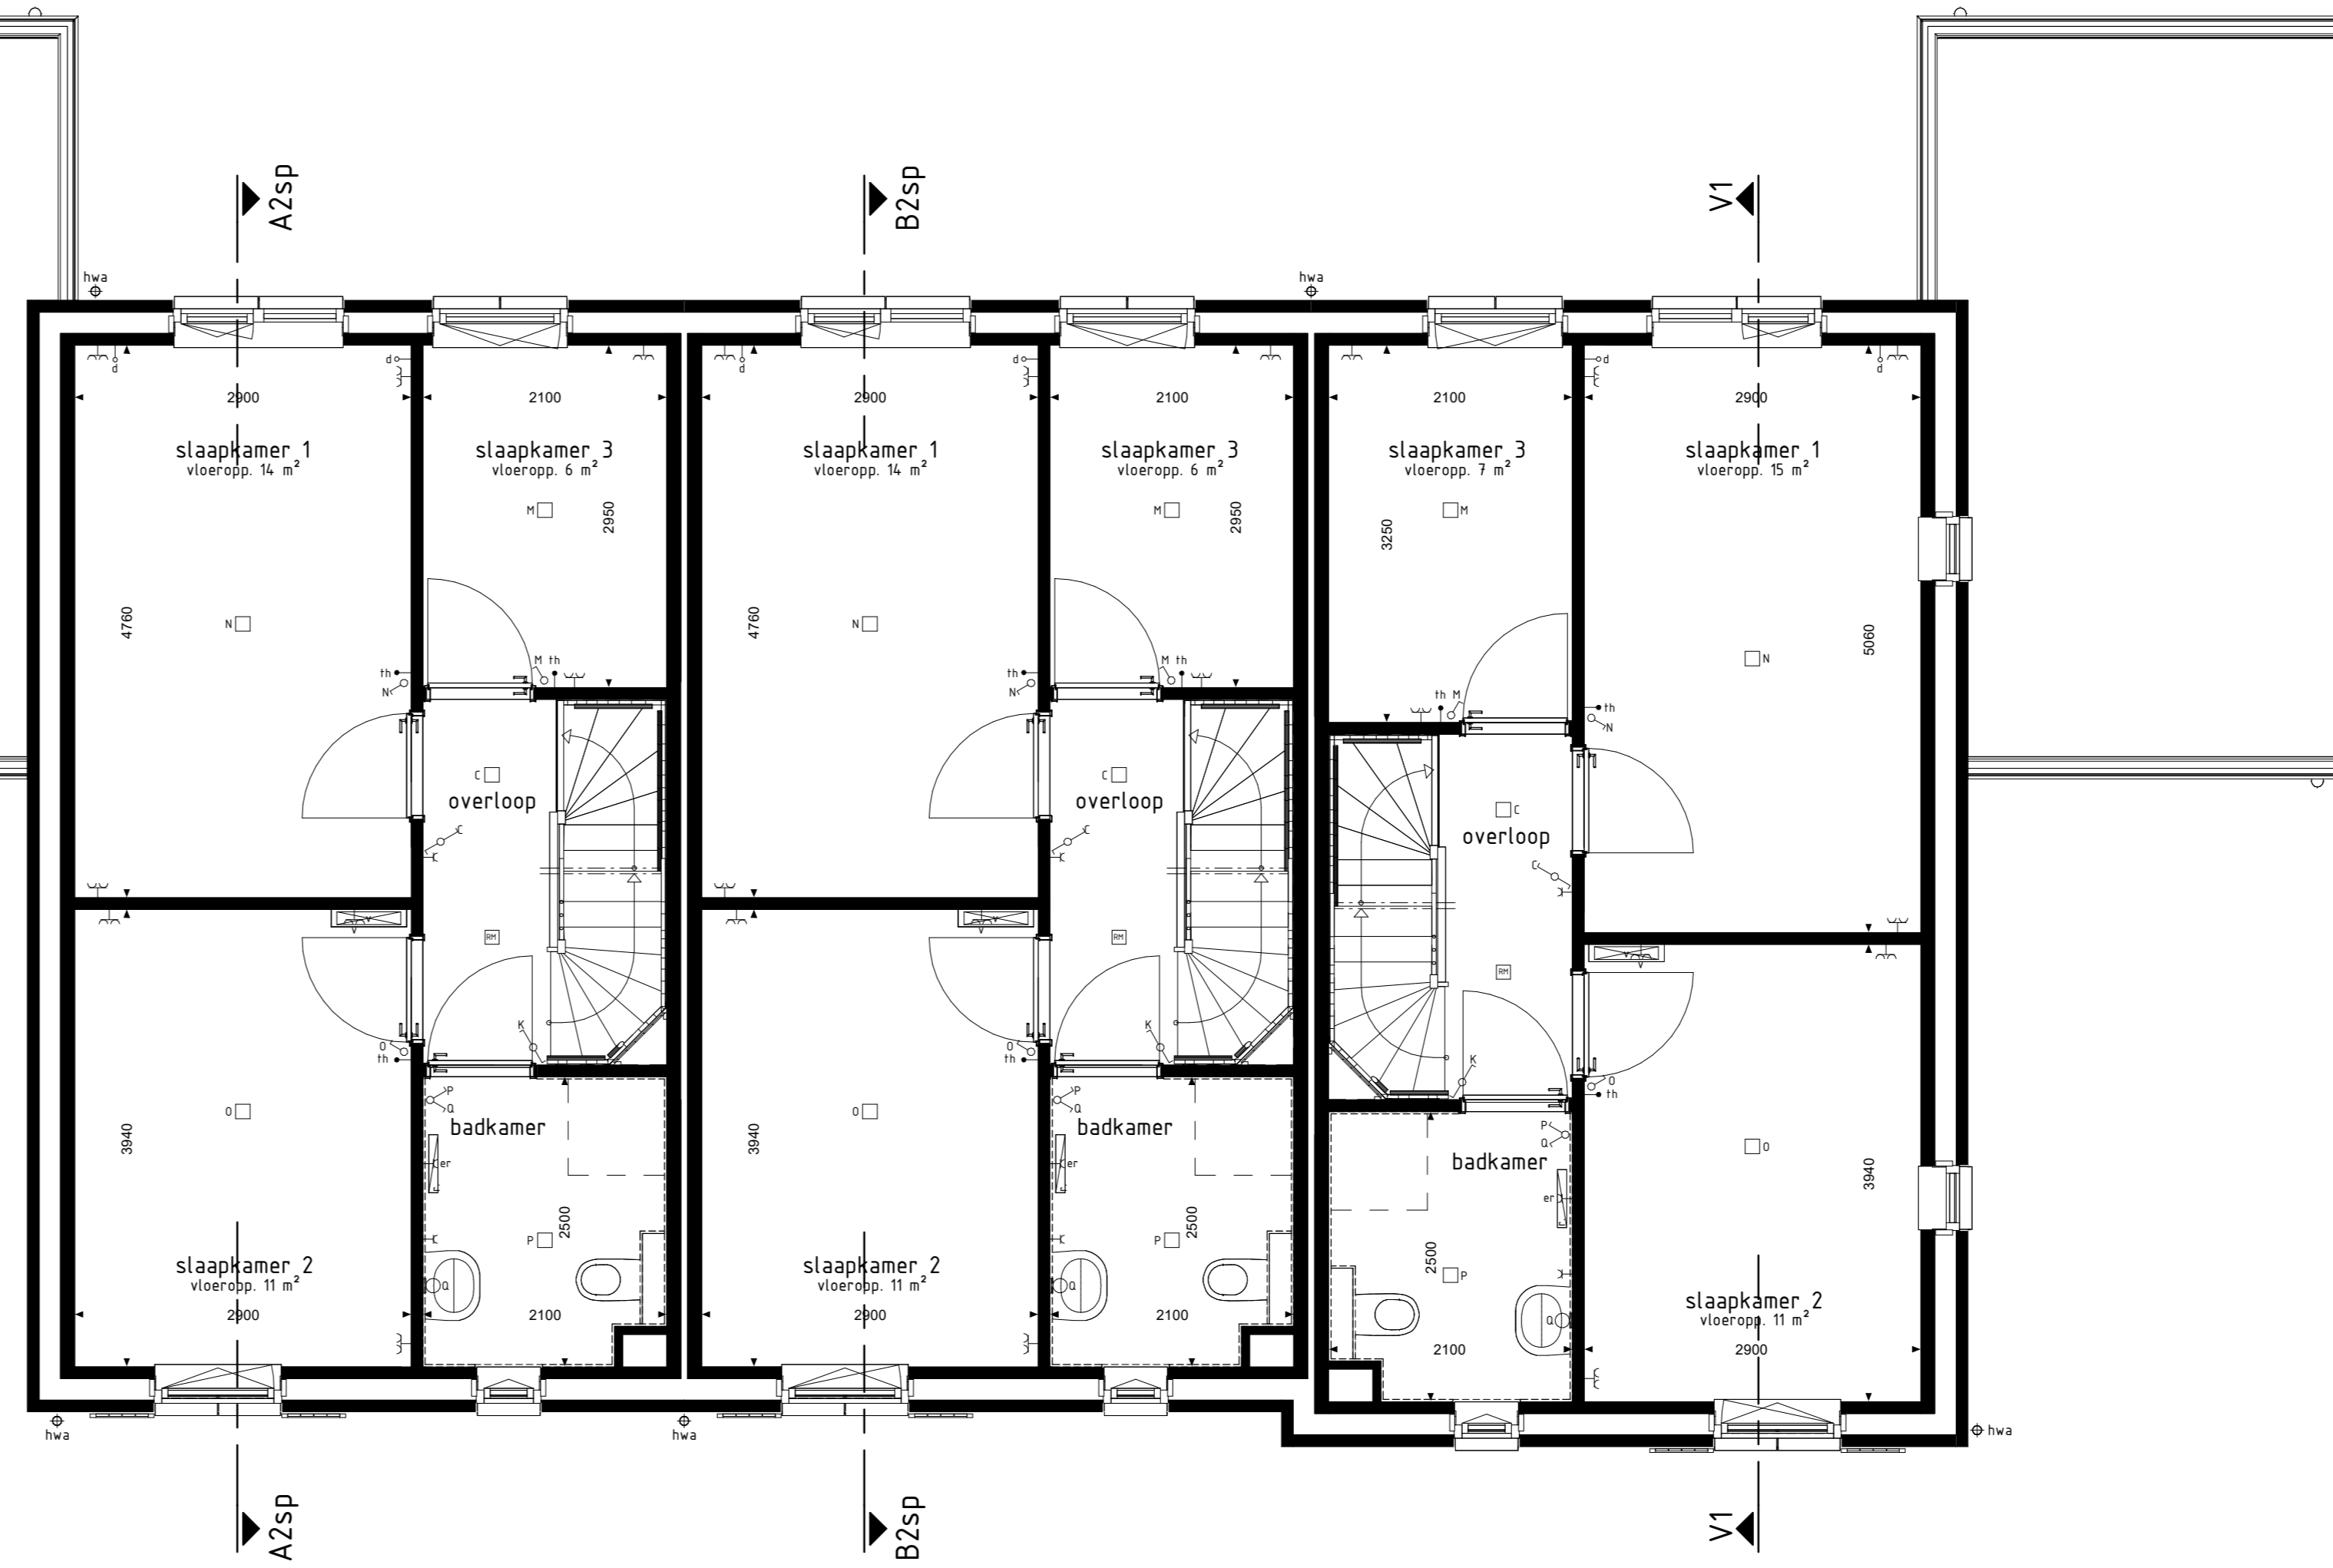

type A2sp
bwnr get.:27

type B2sp
bwnr get.:28

type V1
bwnr get.:29