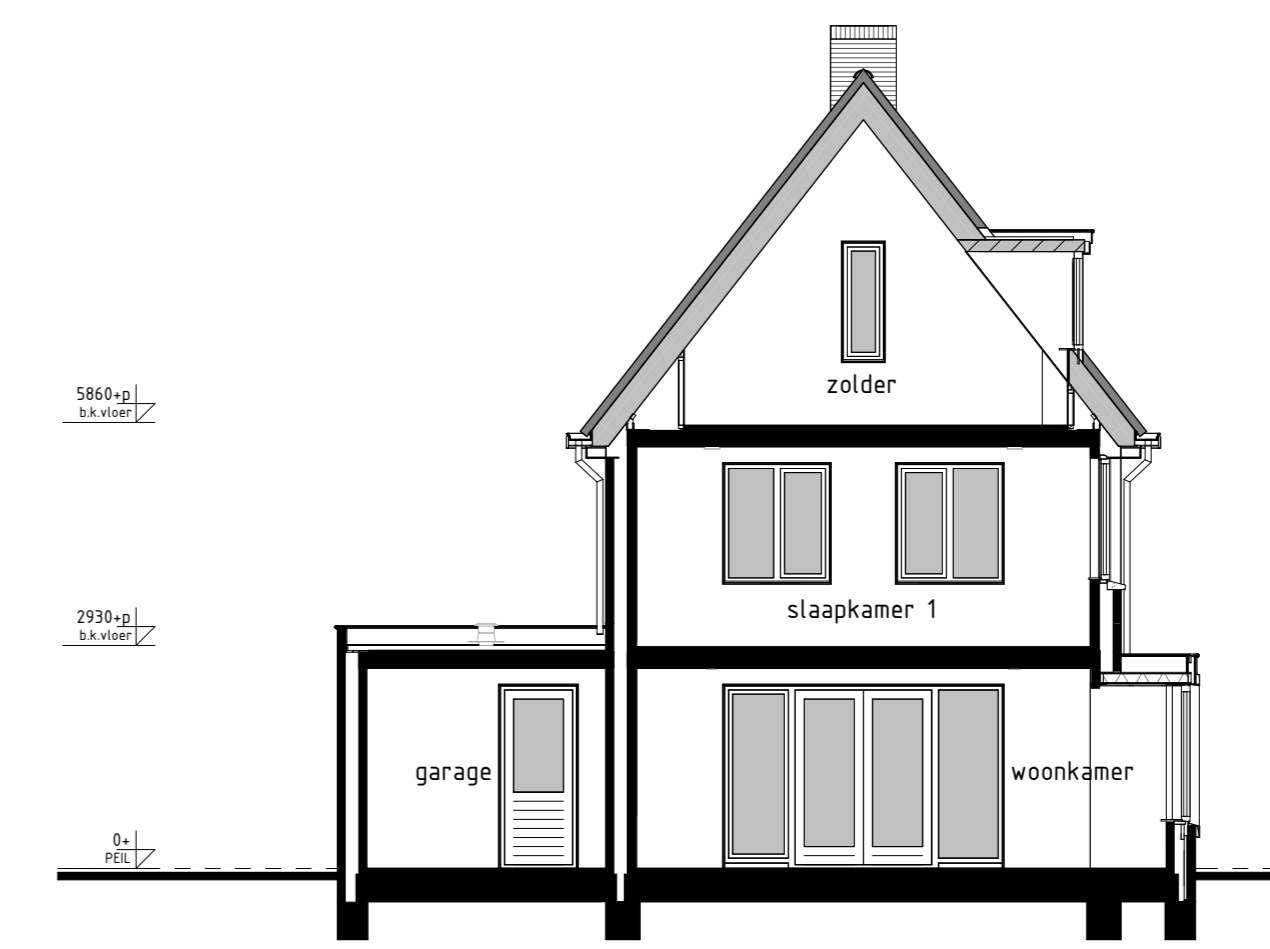

type C1
bwnr get.:4
DOORSNEDE C1-C1