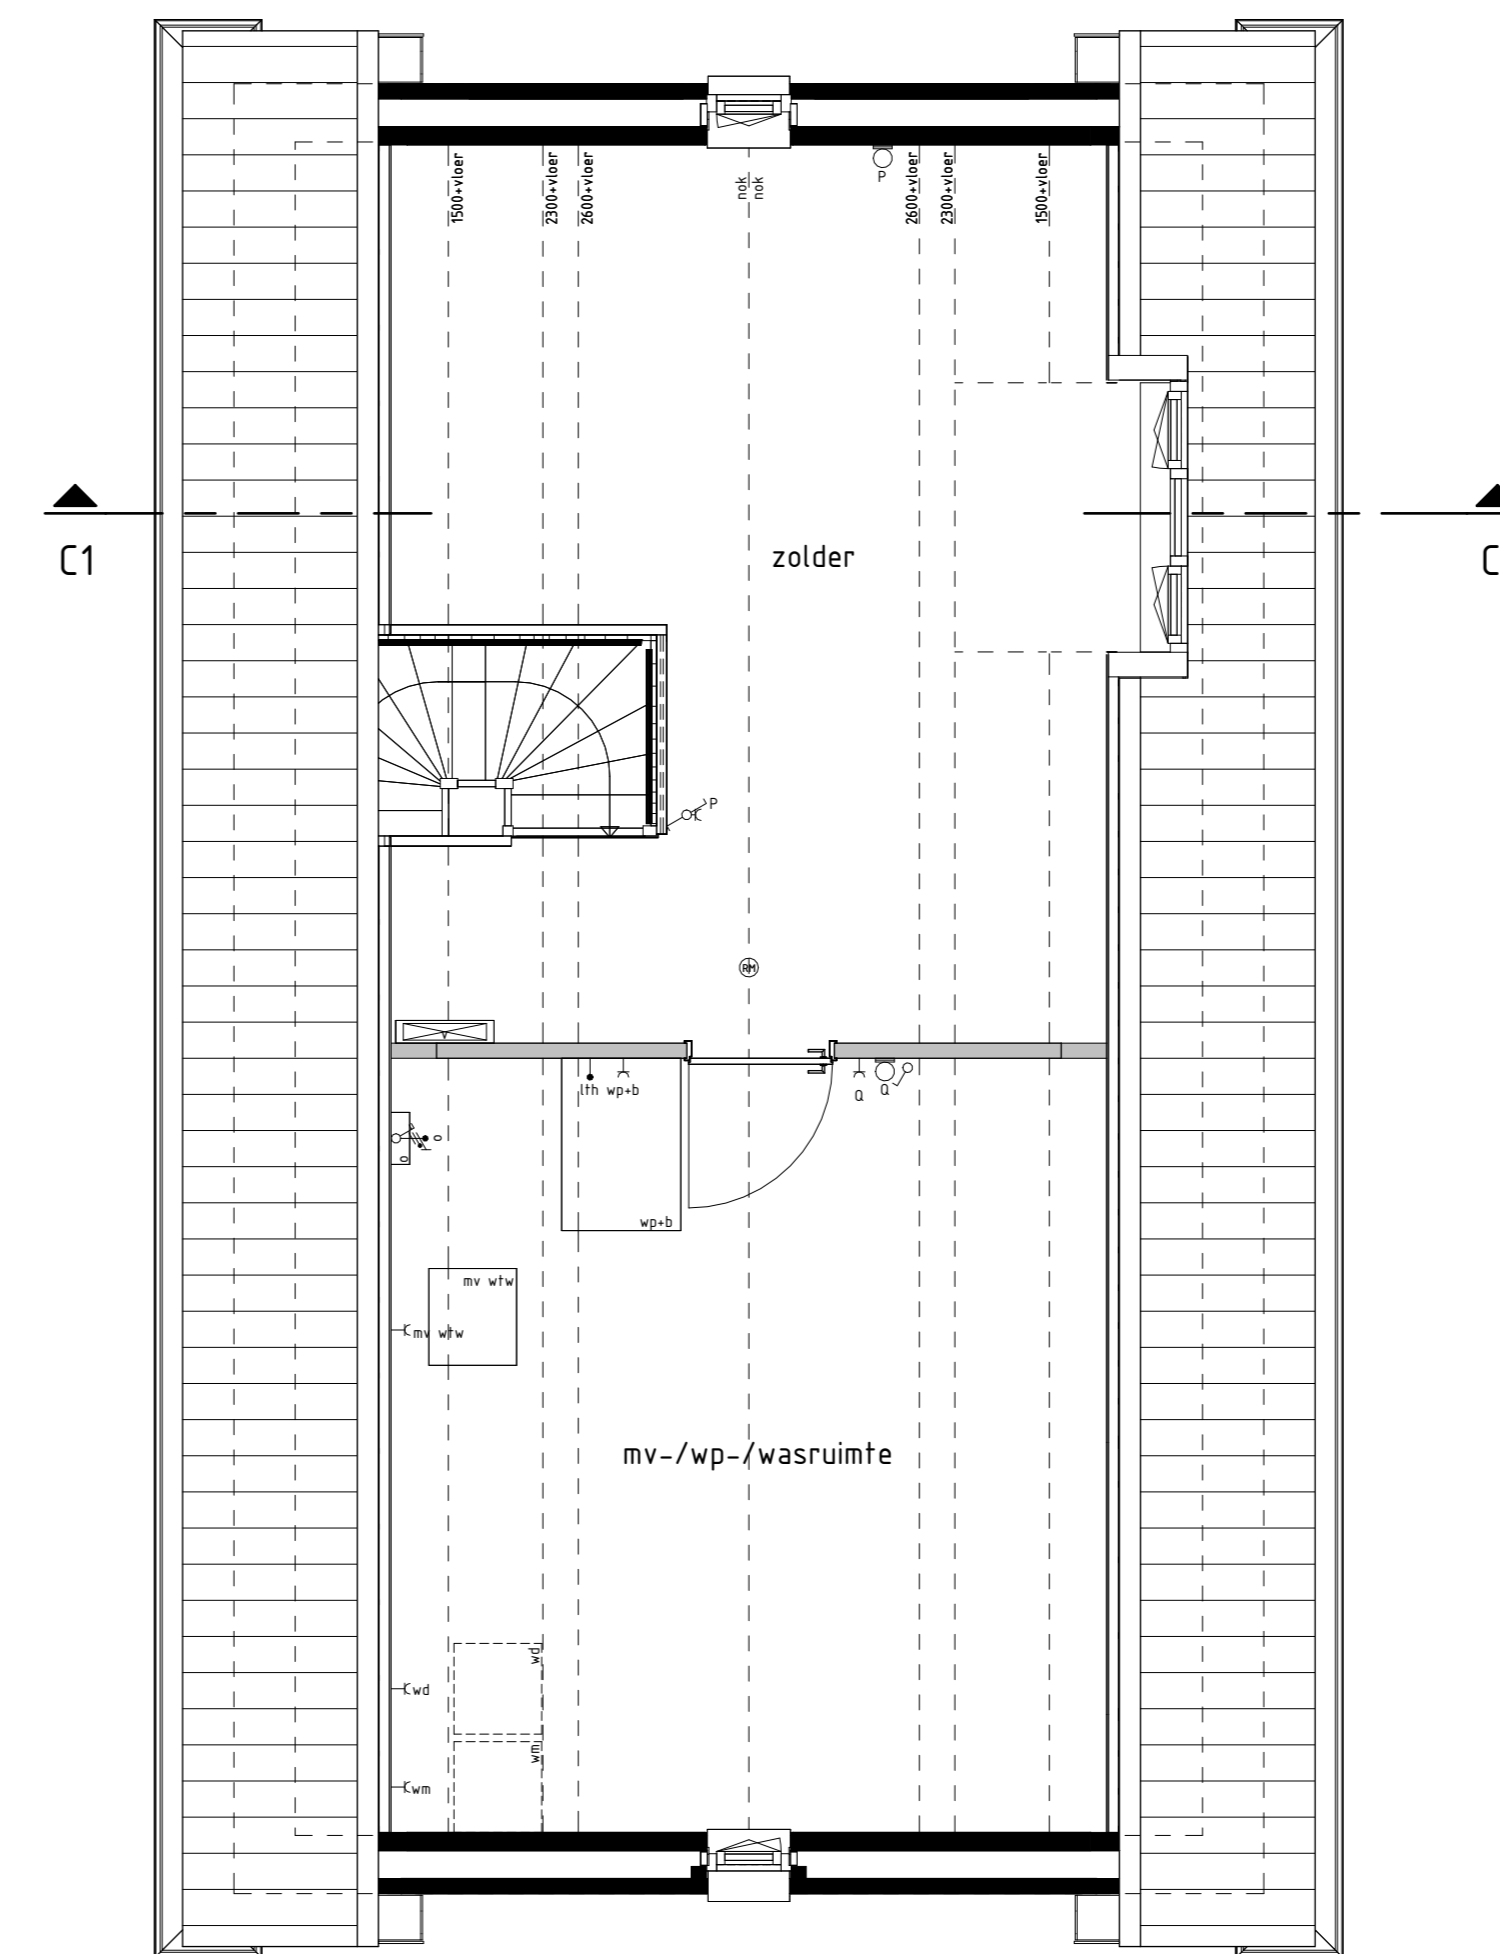

type C1
bwnr get.:4
2e VERDIEPING