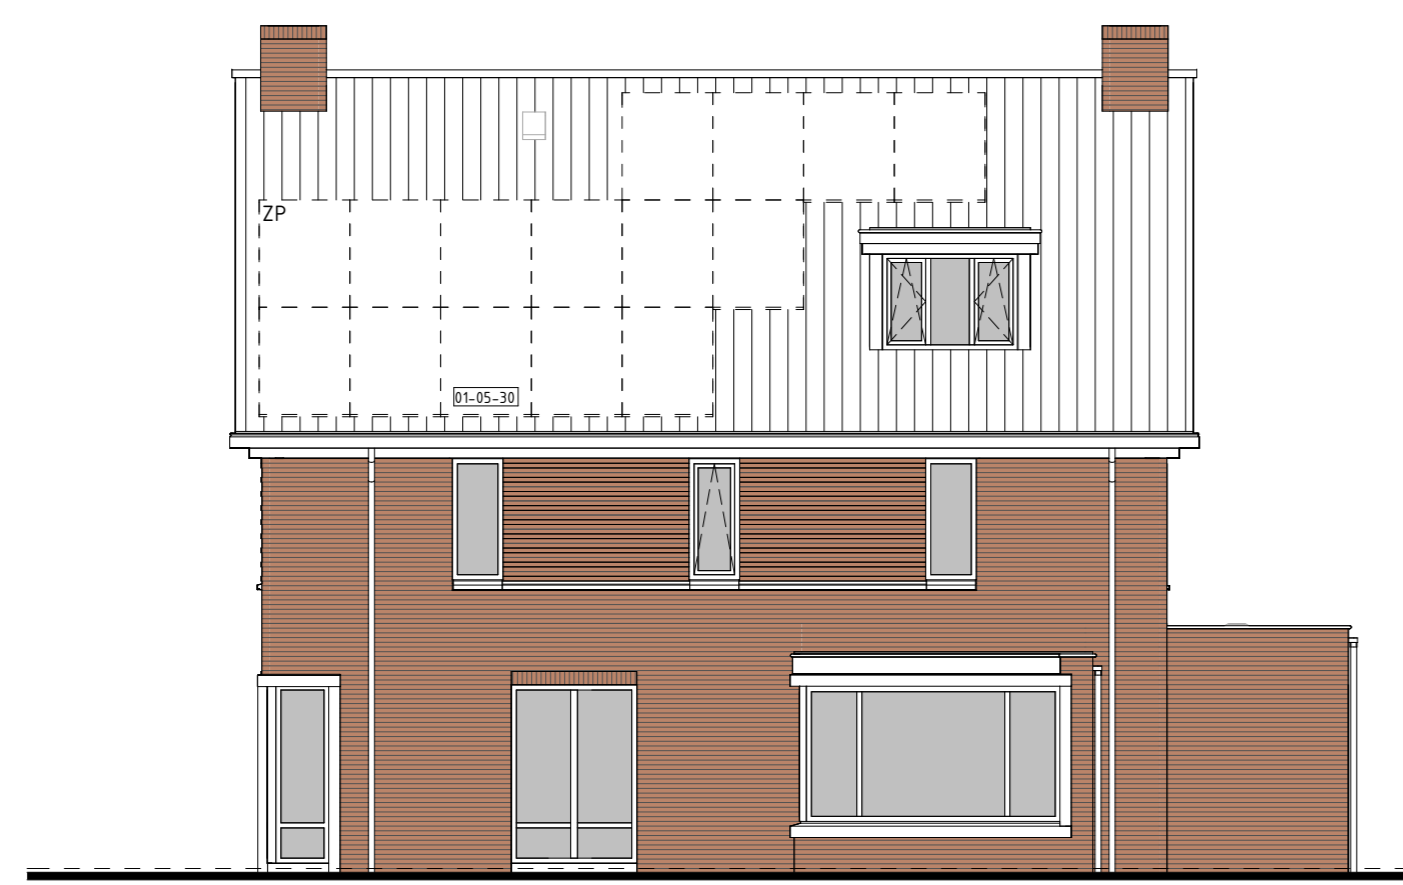

type C1
bwnr get.:4
RECHTERGEVEL