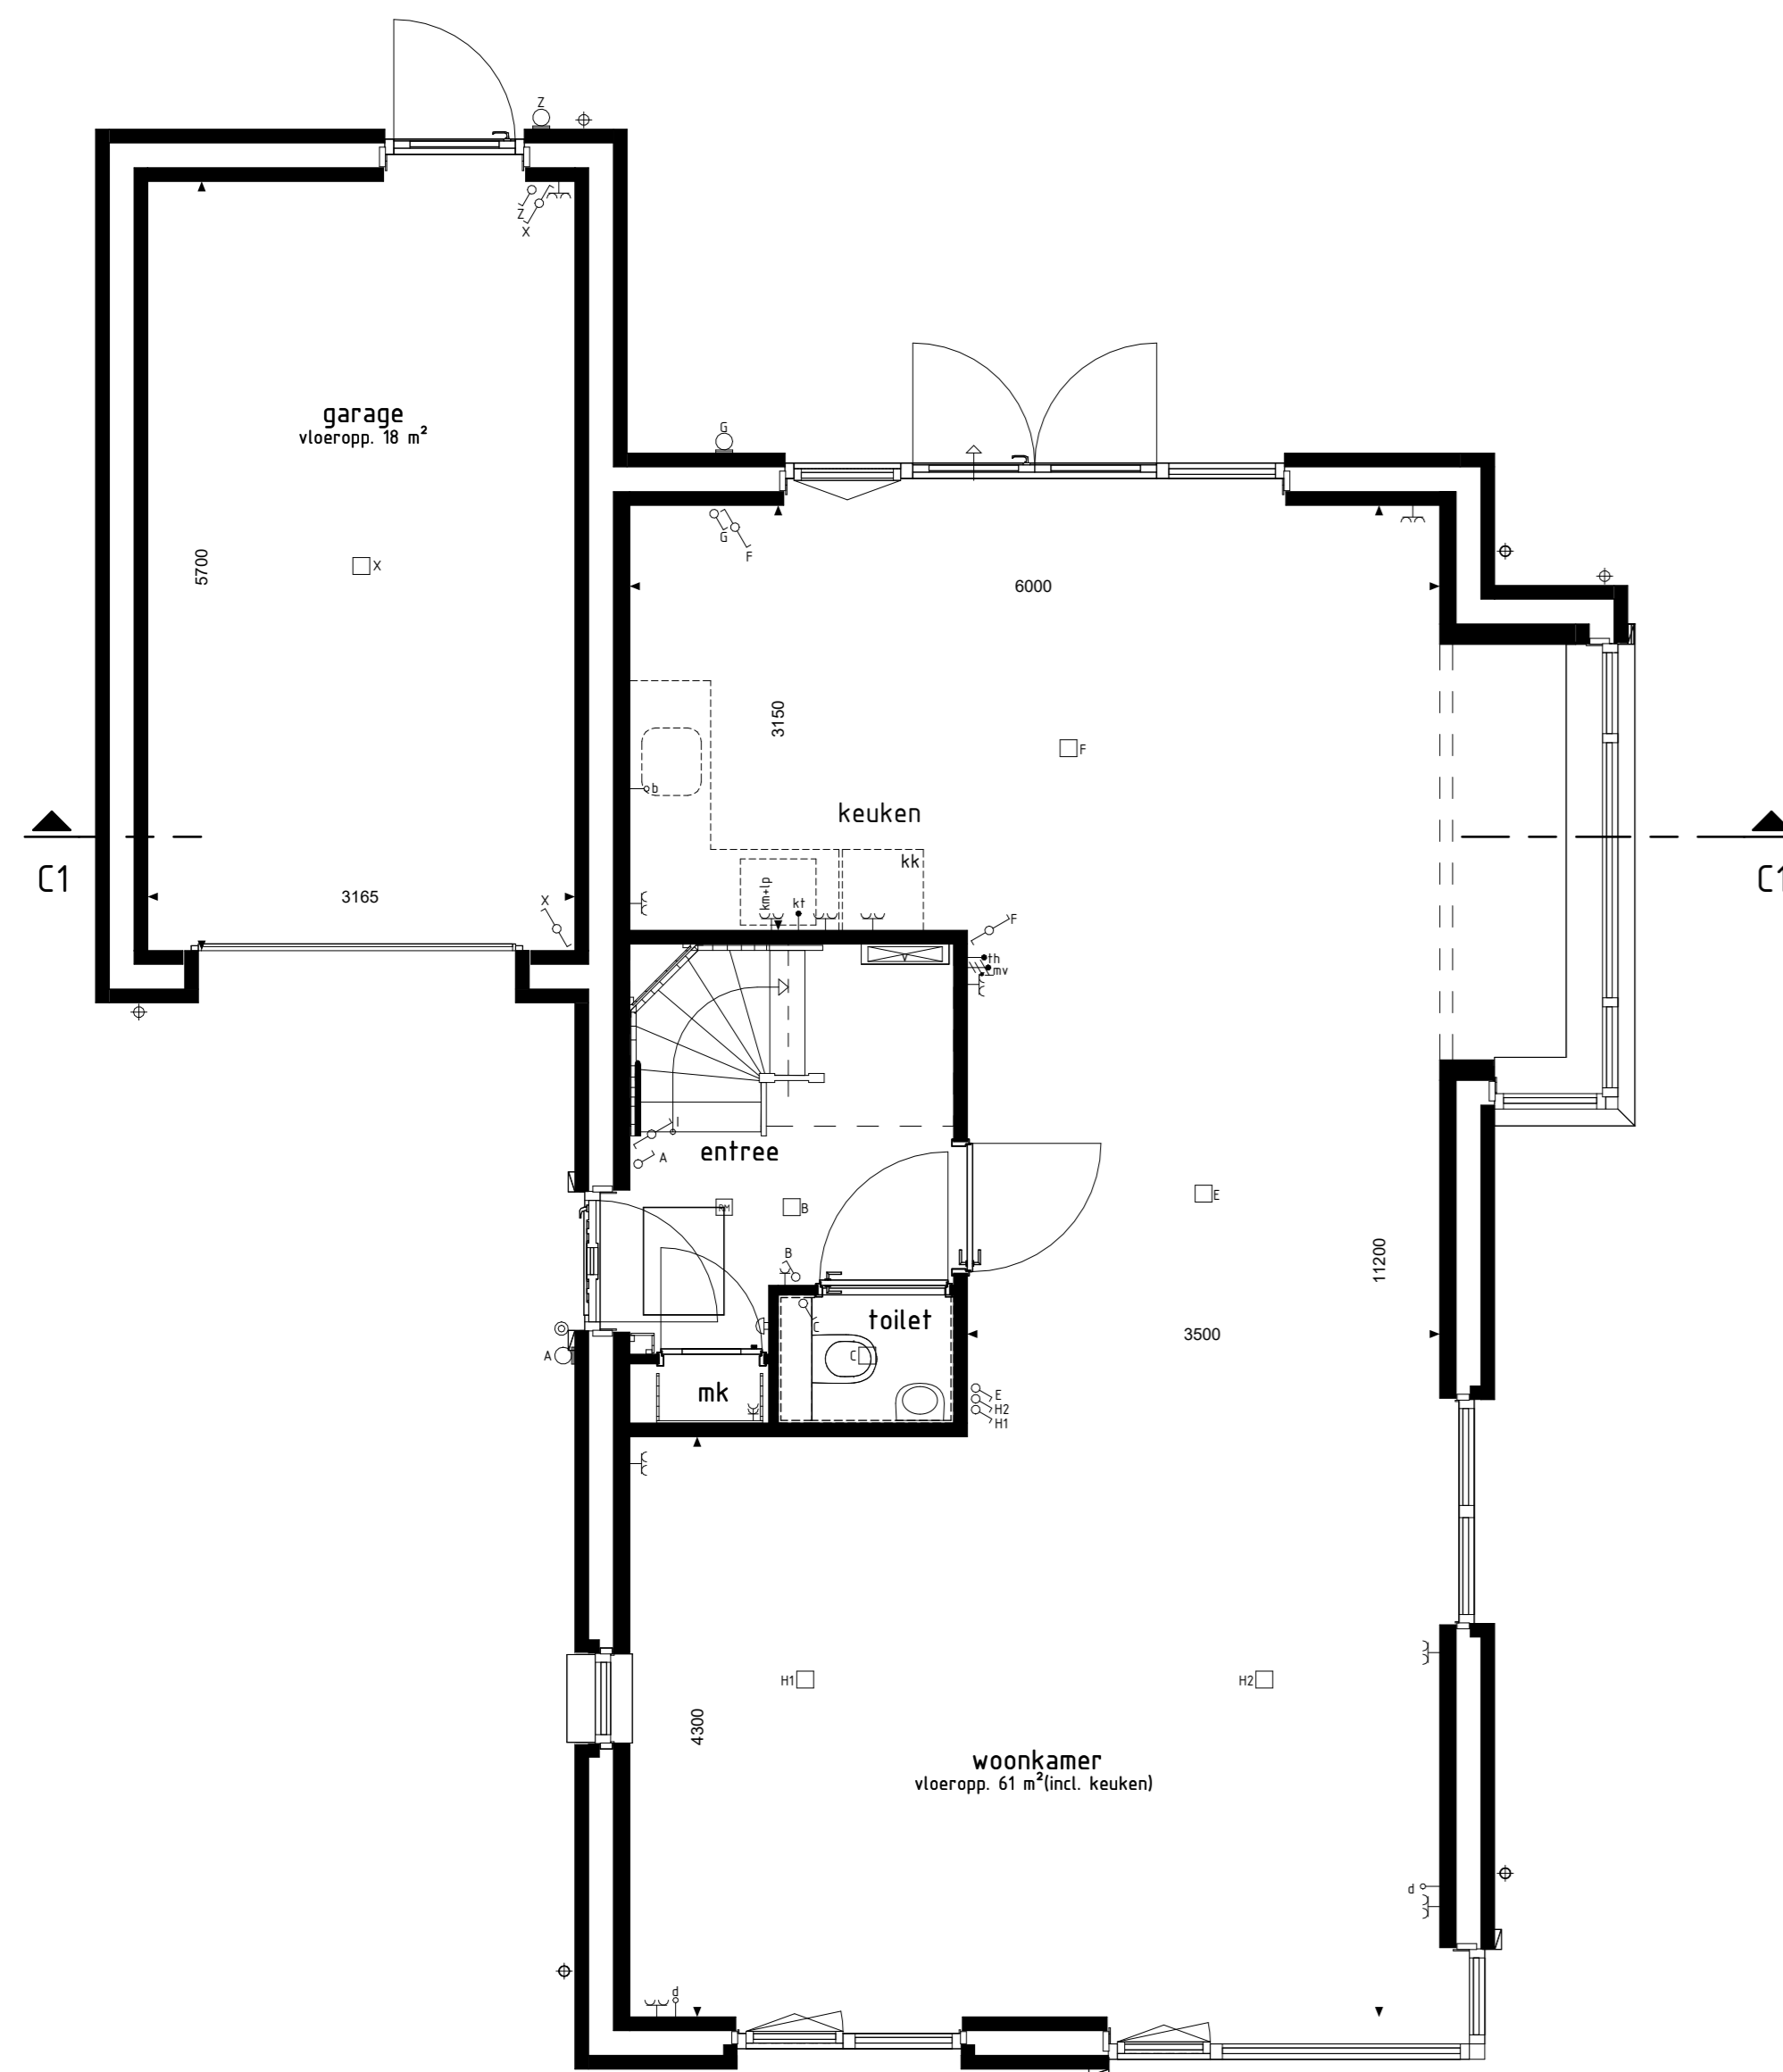

type C1
bwnr get.:4
BEGANE GROND