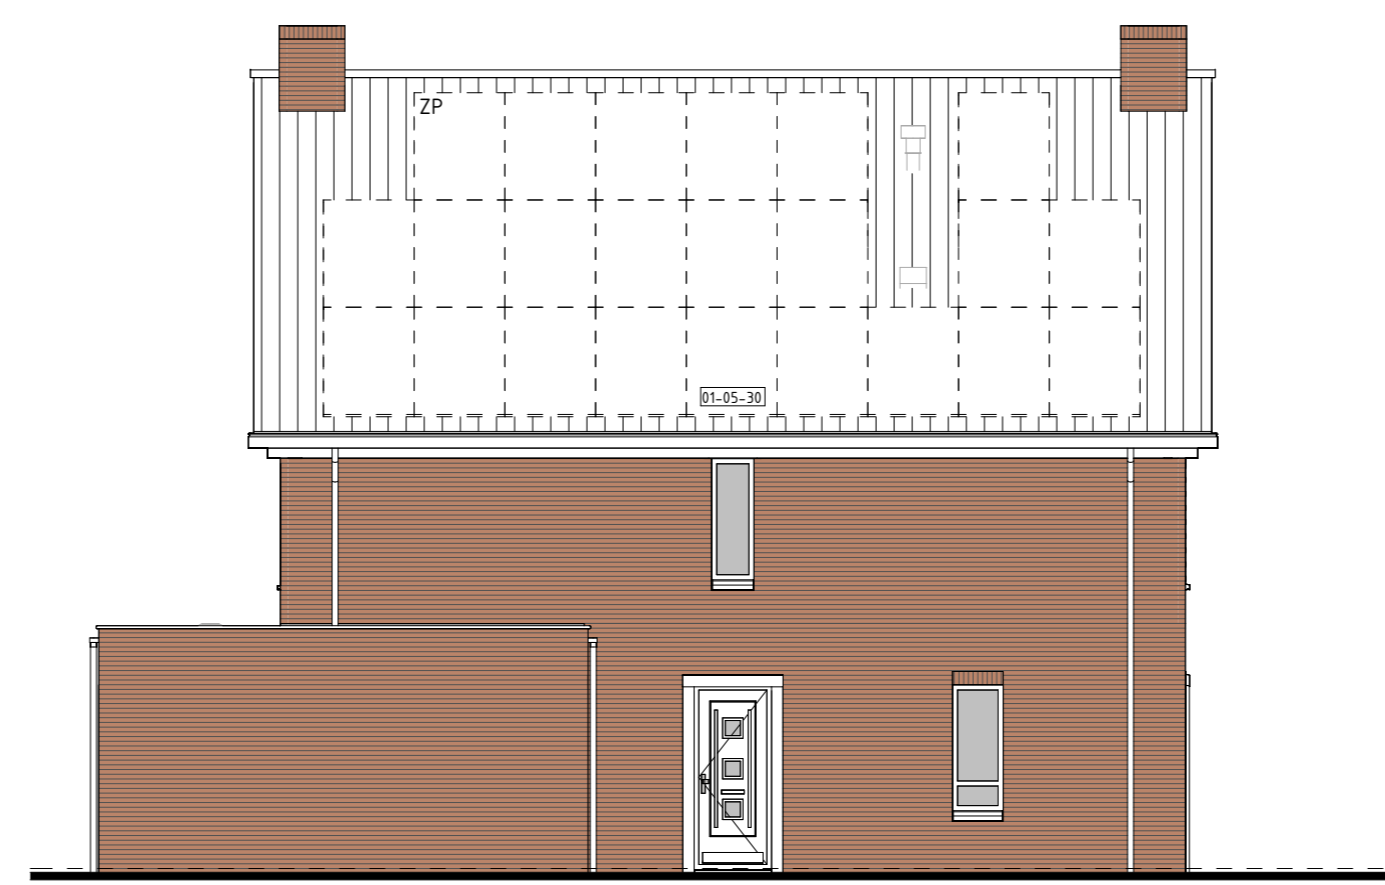

type C1
bwnr get.:4
LINKERGEVEL