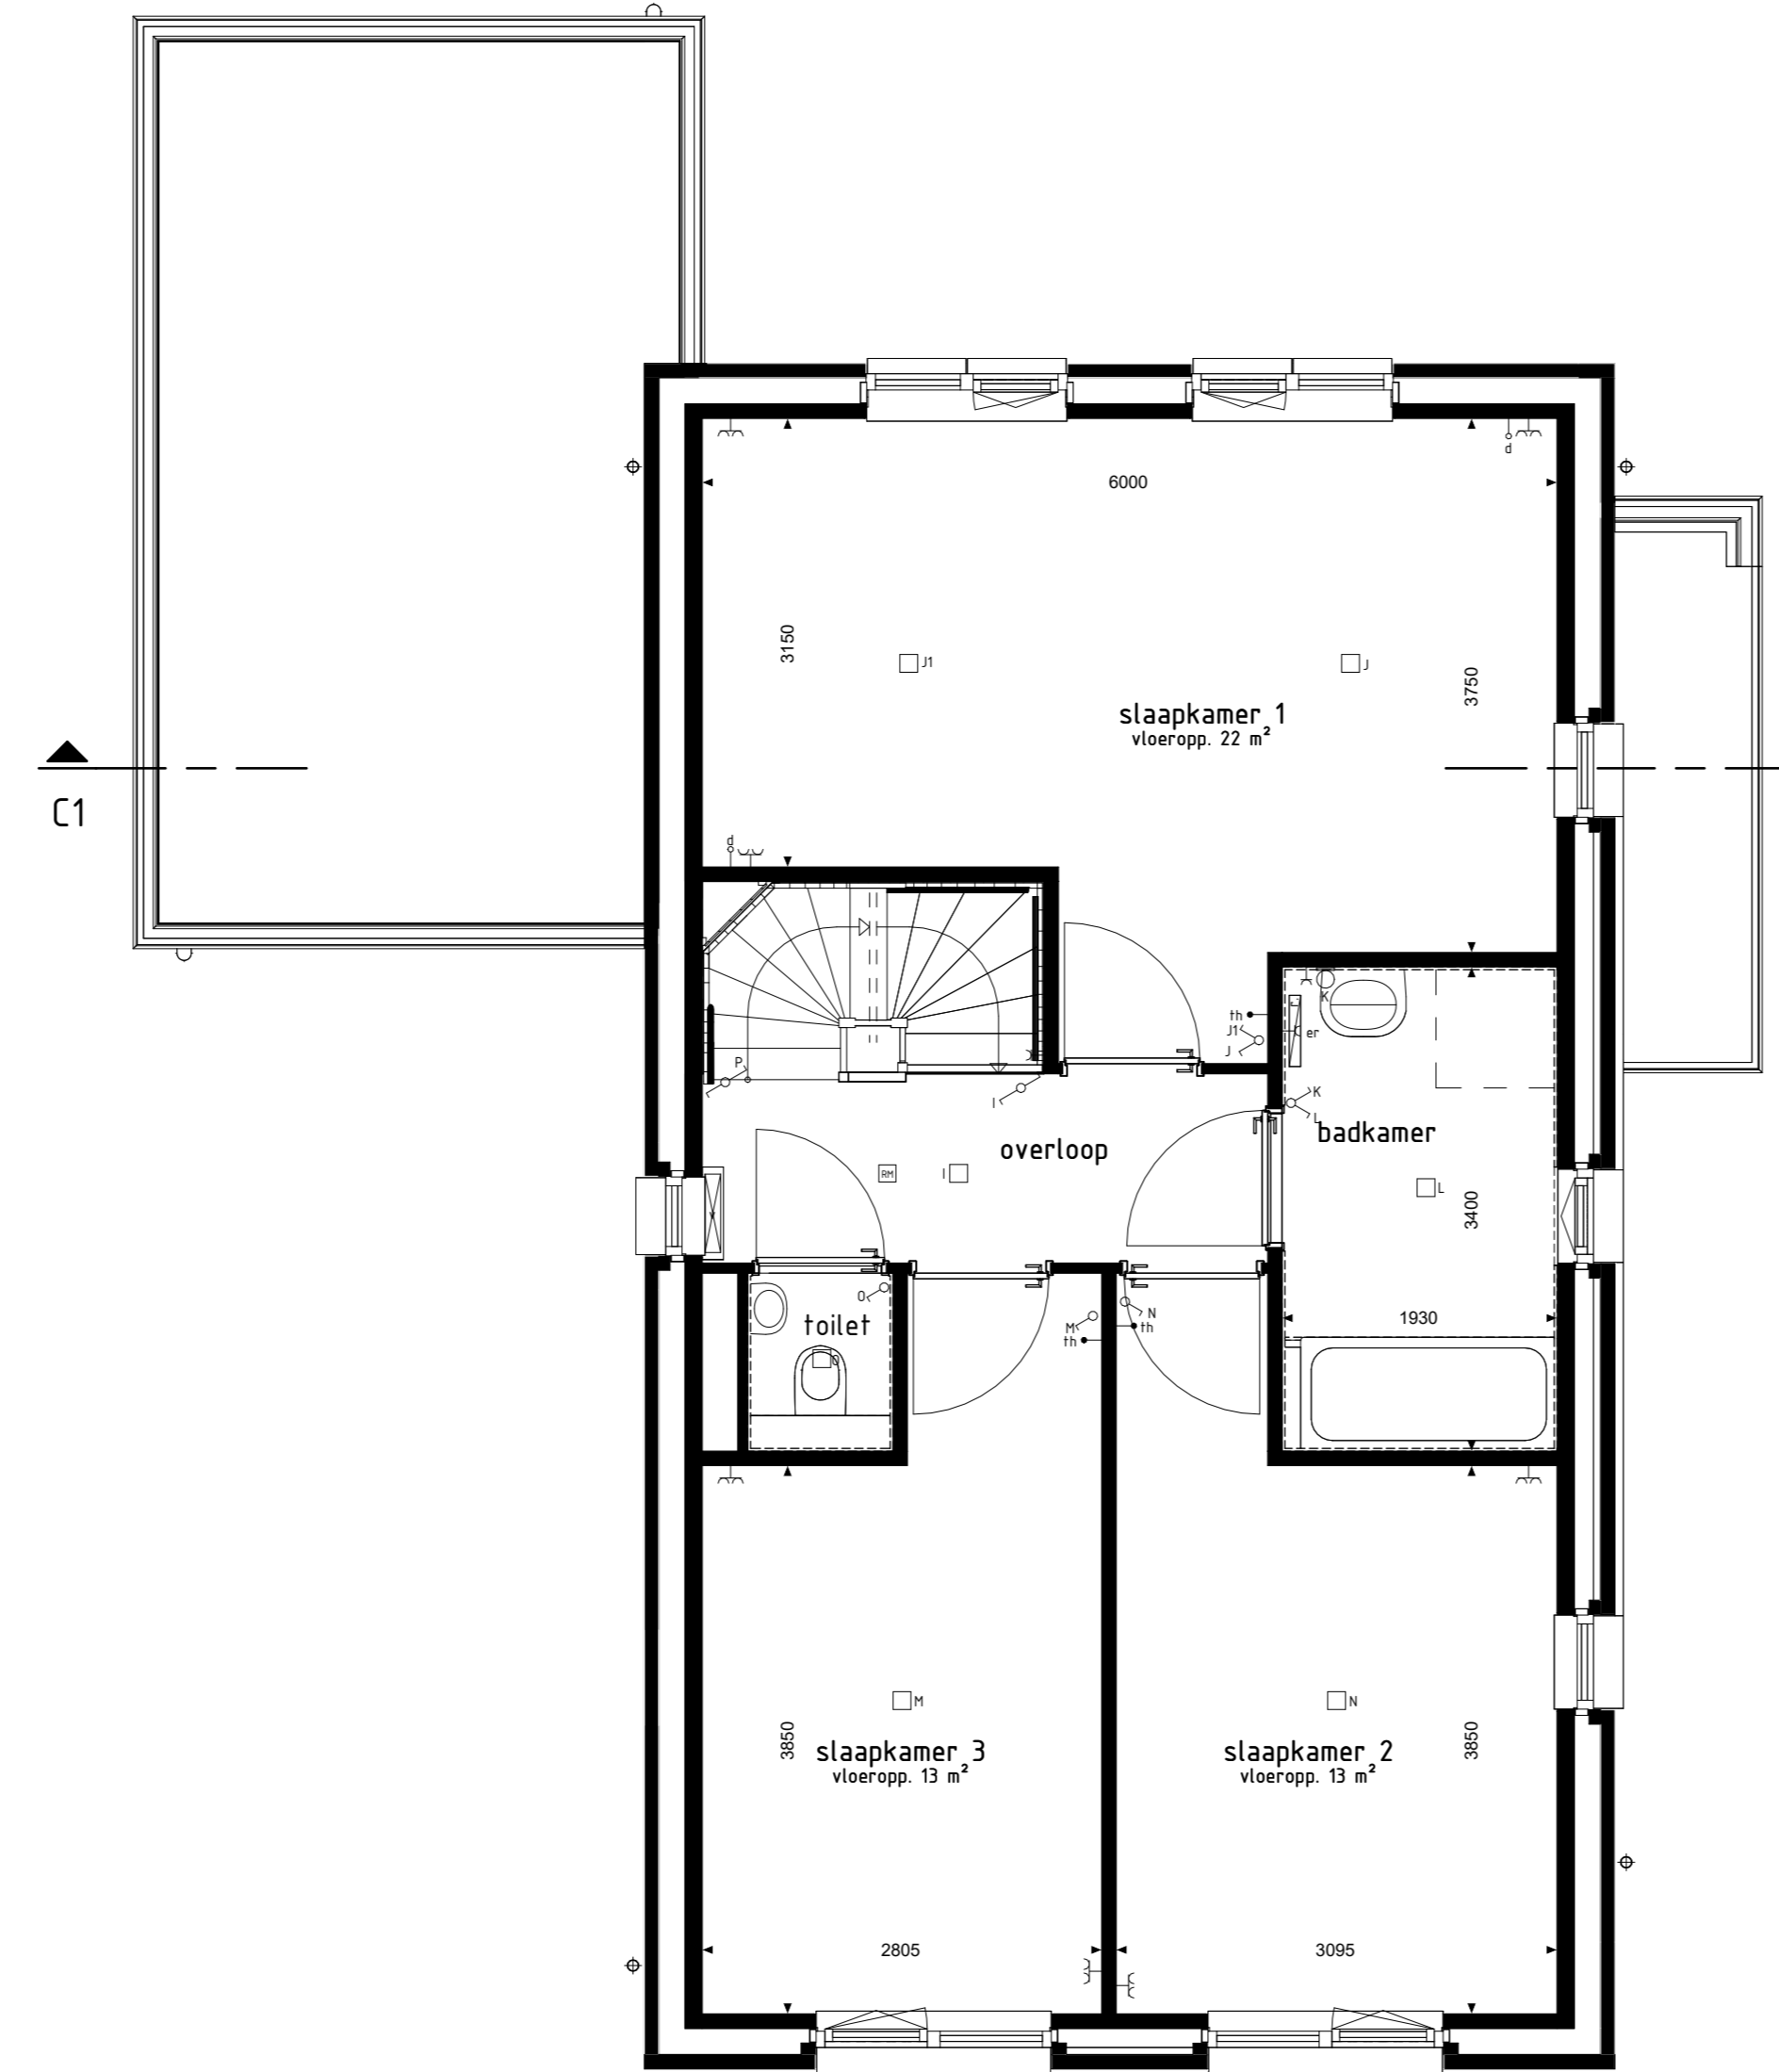

type C1
bwnr get.:4
1e VERDIEPING