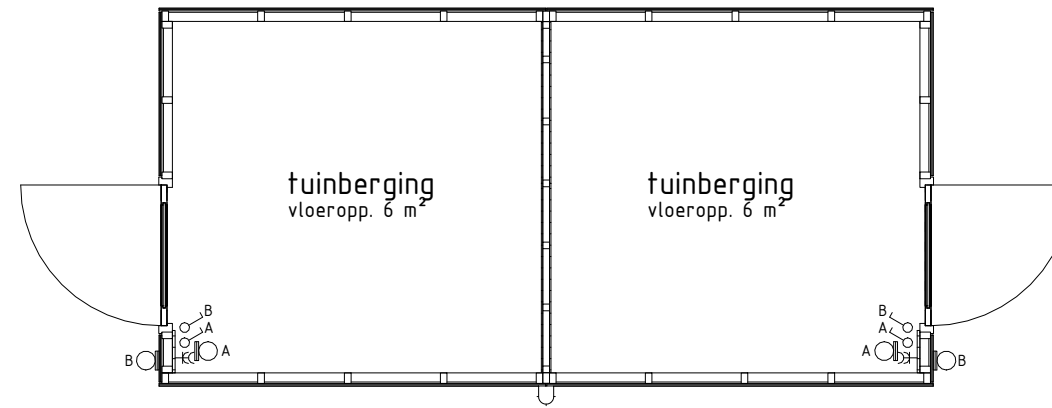

PLATTEGROND

1: 50
bwnr get.: 64, 68, 83
bwnr gesp.: 48, 51, 63, 67

PLATTEGROND

1: 50
bwnr get.: 49, 69, 73
bwnr get.: 50, 70, 74

ELEKTRA RENVOOI

-  schakelaar enkel
-  wandlichtpunt
-  buiten armatuur met schemerschakelaar
-  geaard wandcontactdoos dubbel opbouw