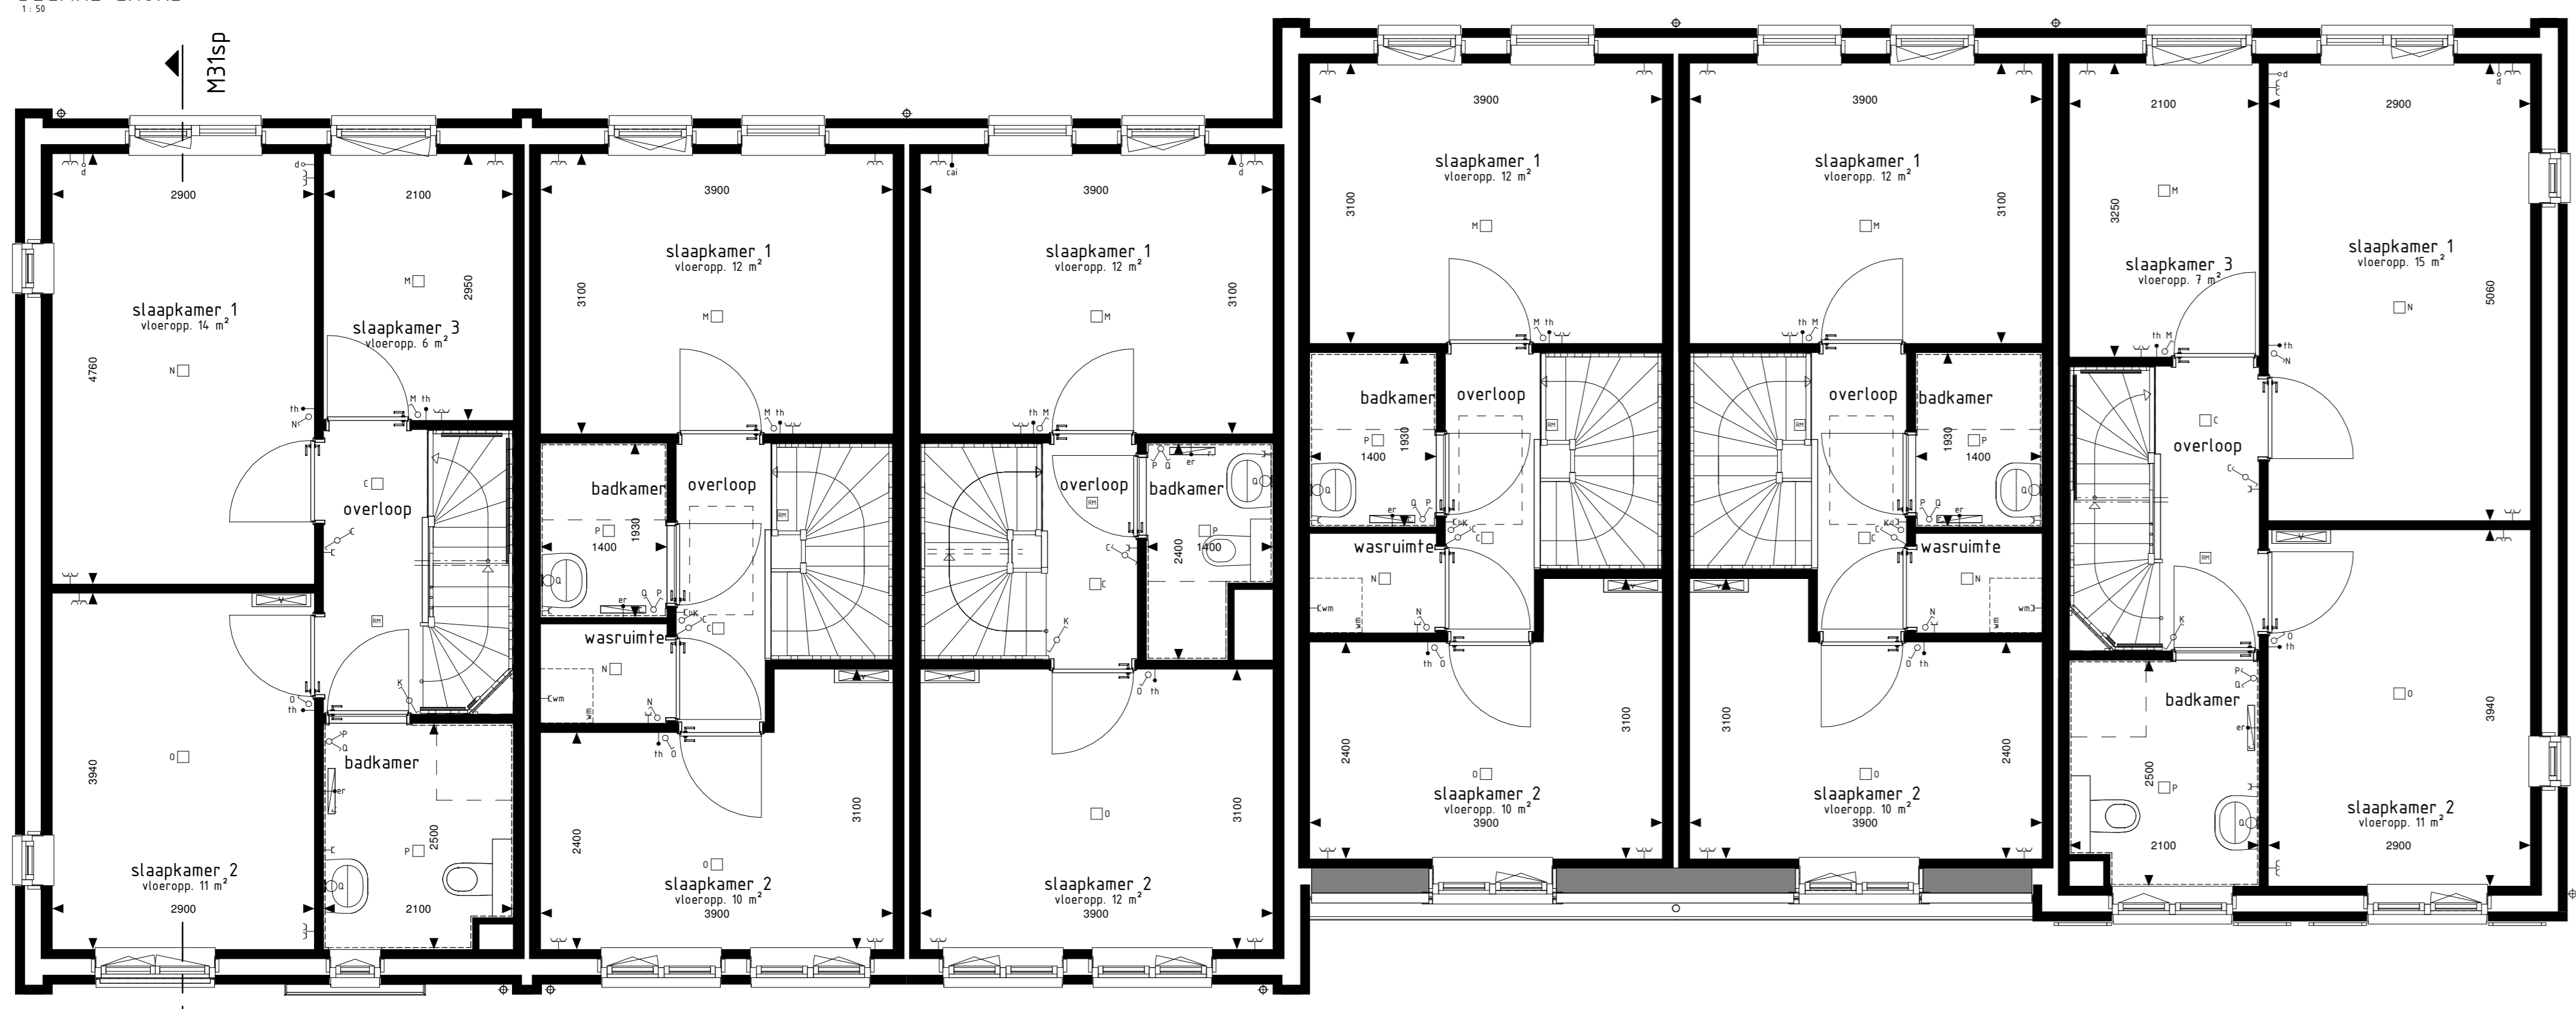

type M31sp bwnr get.:113
type P32sp bwnr get.:114
type N31 bwnr get.:115
type P31sp bwnr get.:116
type P31 bwnr get.:117
type L33 bwnr get.:118