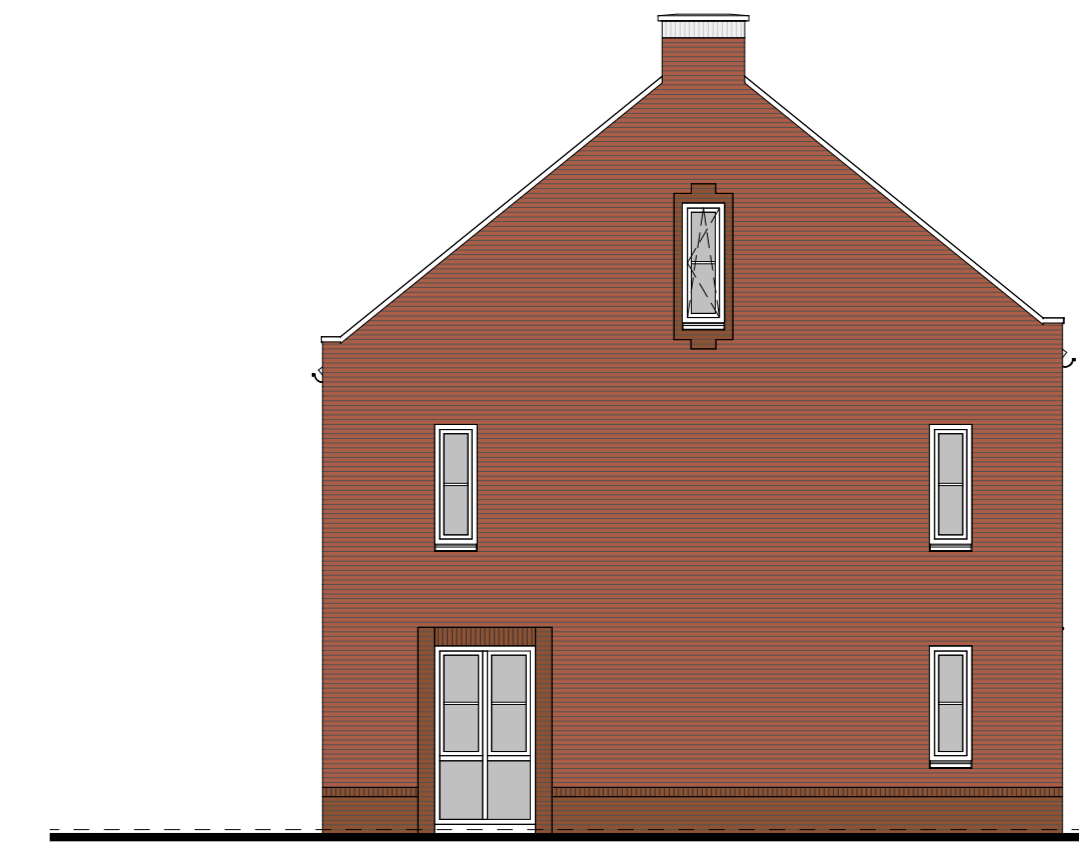

type M31sp bwnr get.:113

LINKERGEVEL