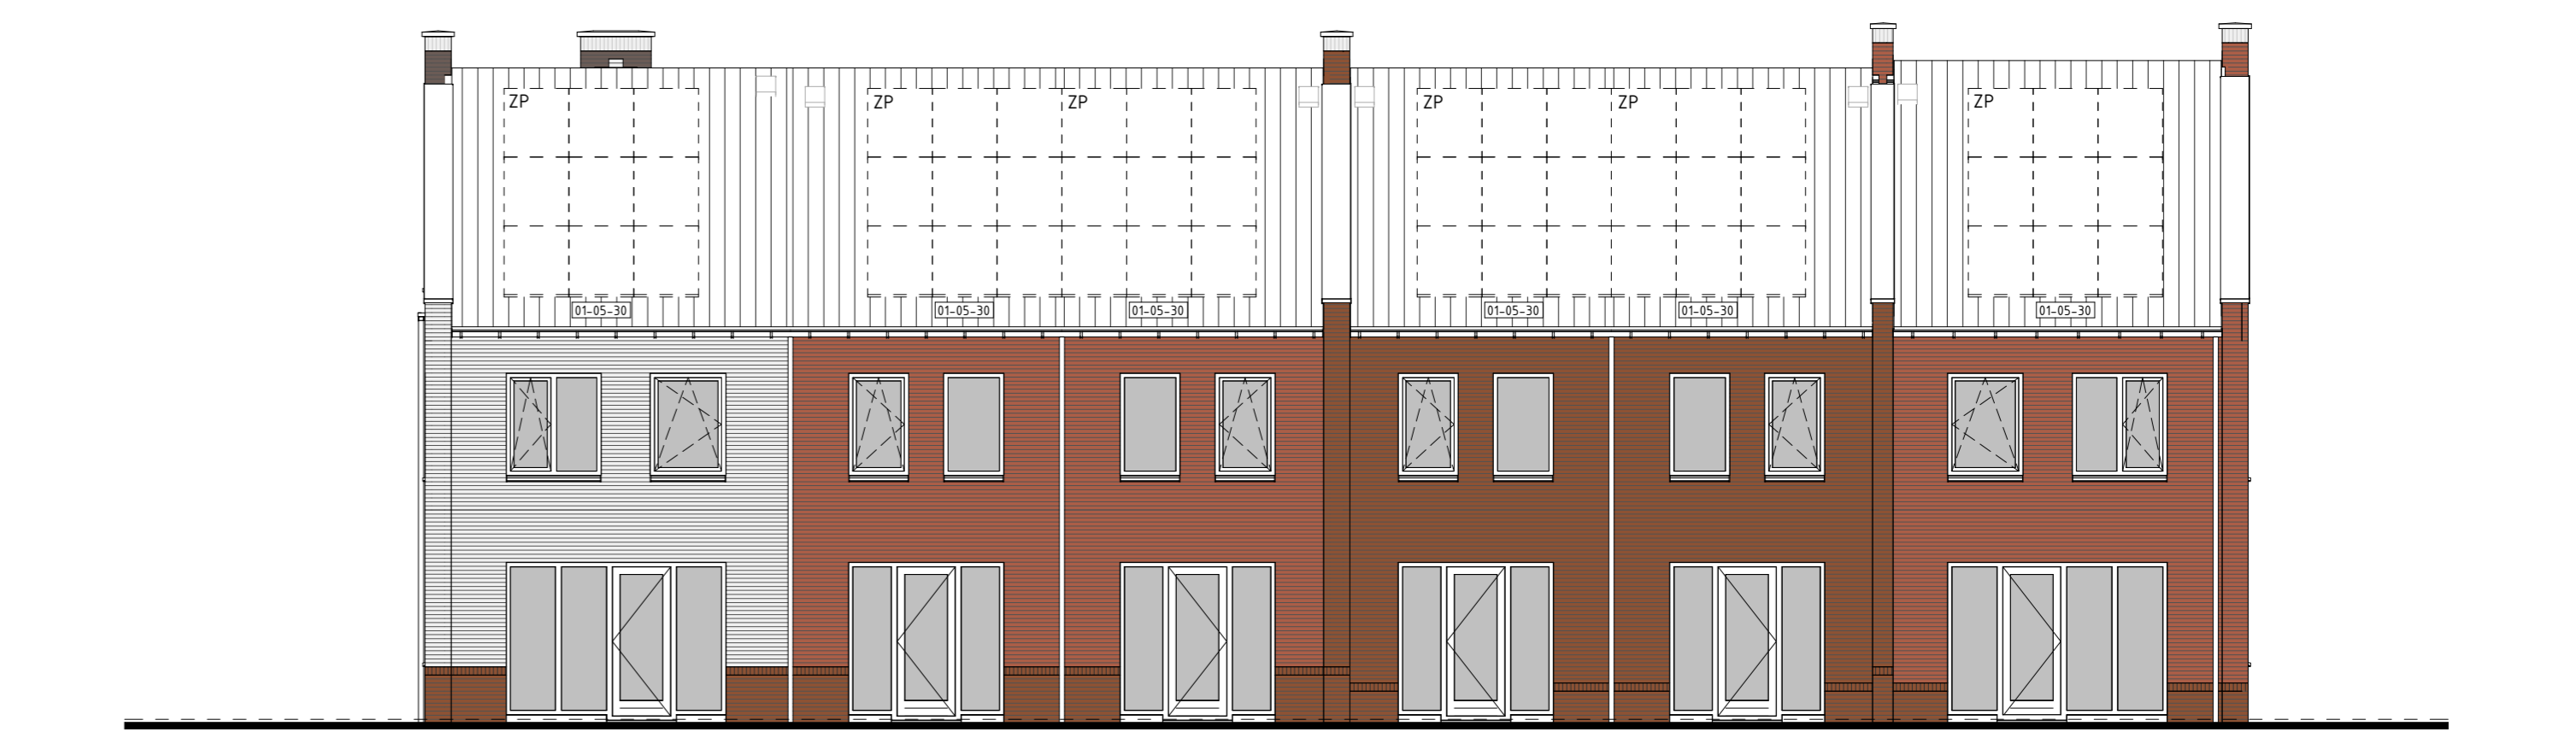

type L33 bwnr get.:118
type P31 bwnr get.:117
type P31sp bwnr get.:116
type N31 bwnr get.:115
type P32sp bwnr get.:114
type M31sp bwnr get.:113

ACHTERGEVEL