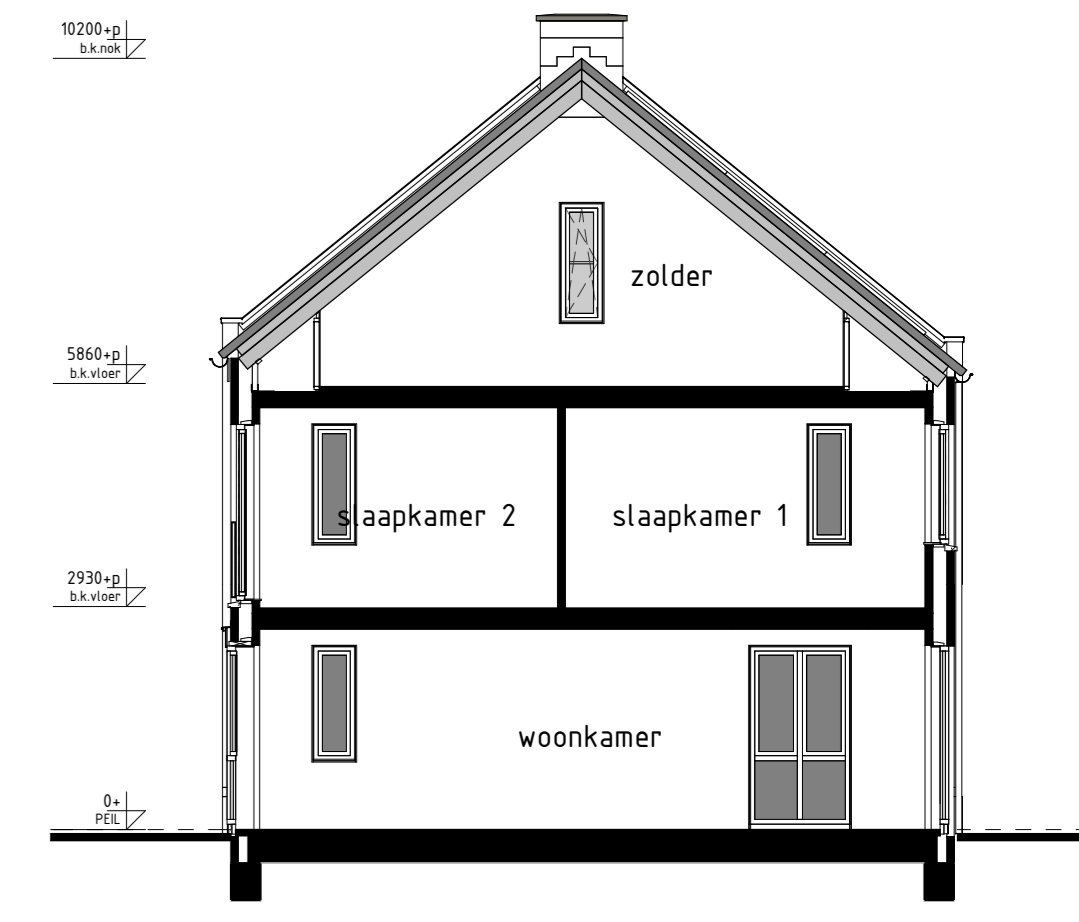

type M31sp bwnr get.:113
DOORSNEDE M31sp-M31sp

Gevelaanzichten, plattegronden en doorsnede
Woningtypen:
L33, M31, N31, P31 en P32

Project : WIJCHEN, HUURLINGSEDAM FASE 3B
Bouwnummers : 113 t/m 118
Schaal : zie tekening
Datum : 27 juli 2022
Tekeningnummer : VK-137