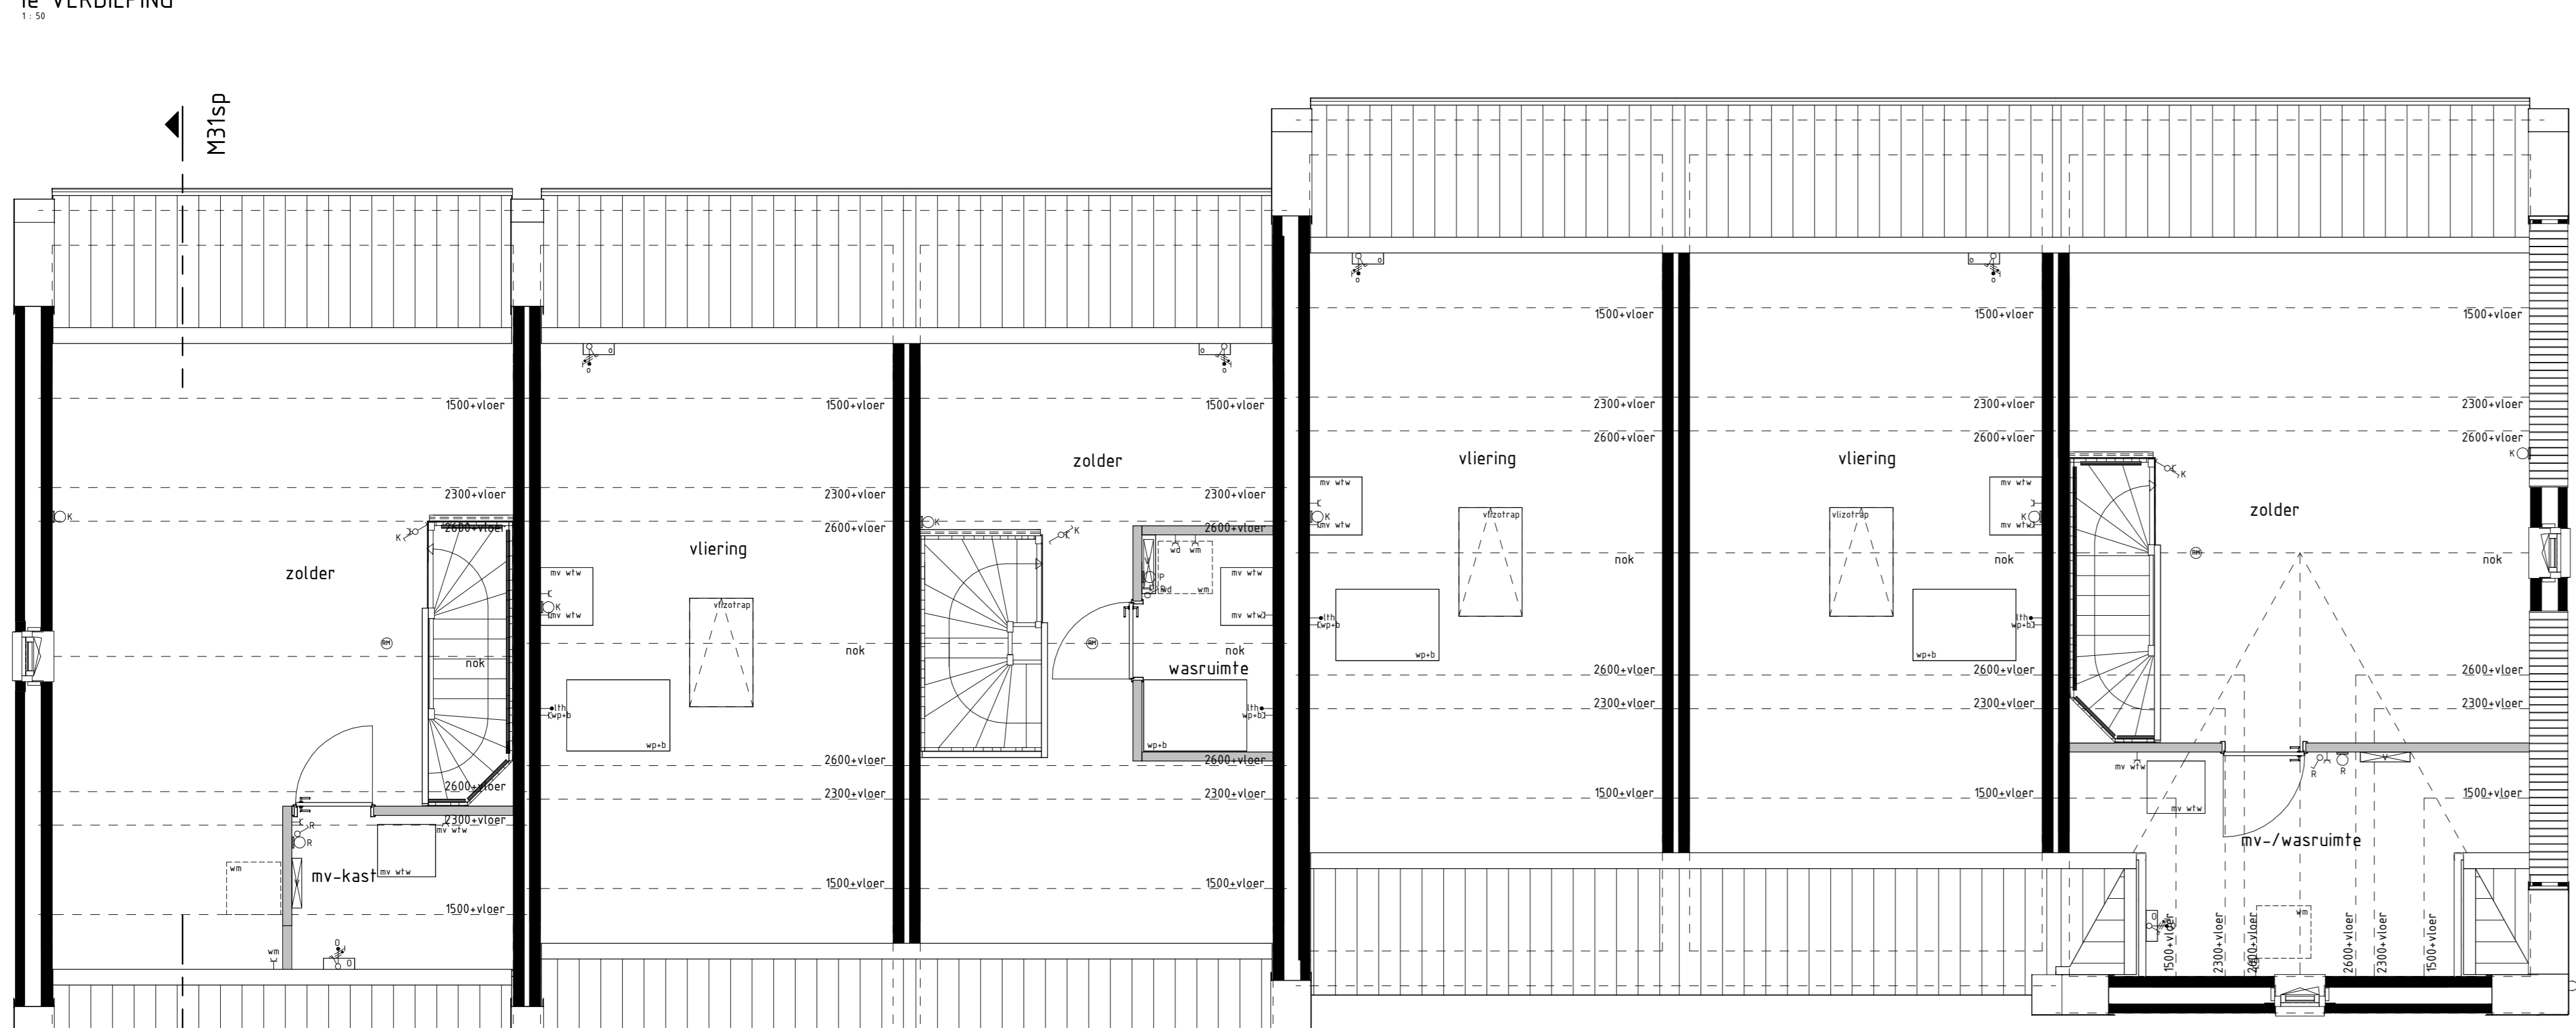

type M31sp bwnr get.:113
type P32sp bwnr get.:114
type N31 bwnr get.:115
type P31sp bwnr get.:116
type P31 bwnr get.:117
type L33 bwnr get.:118